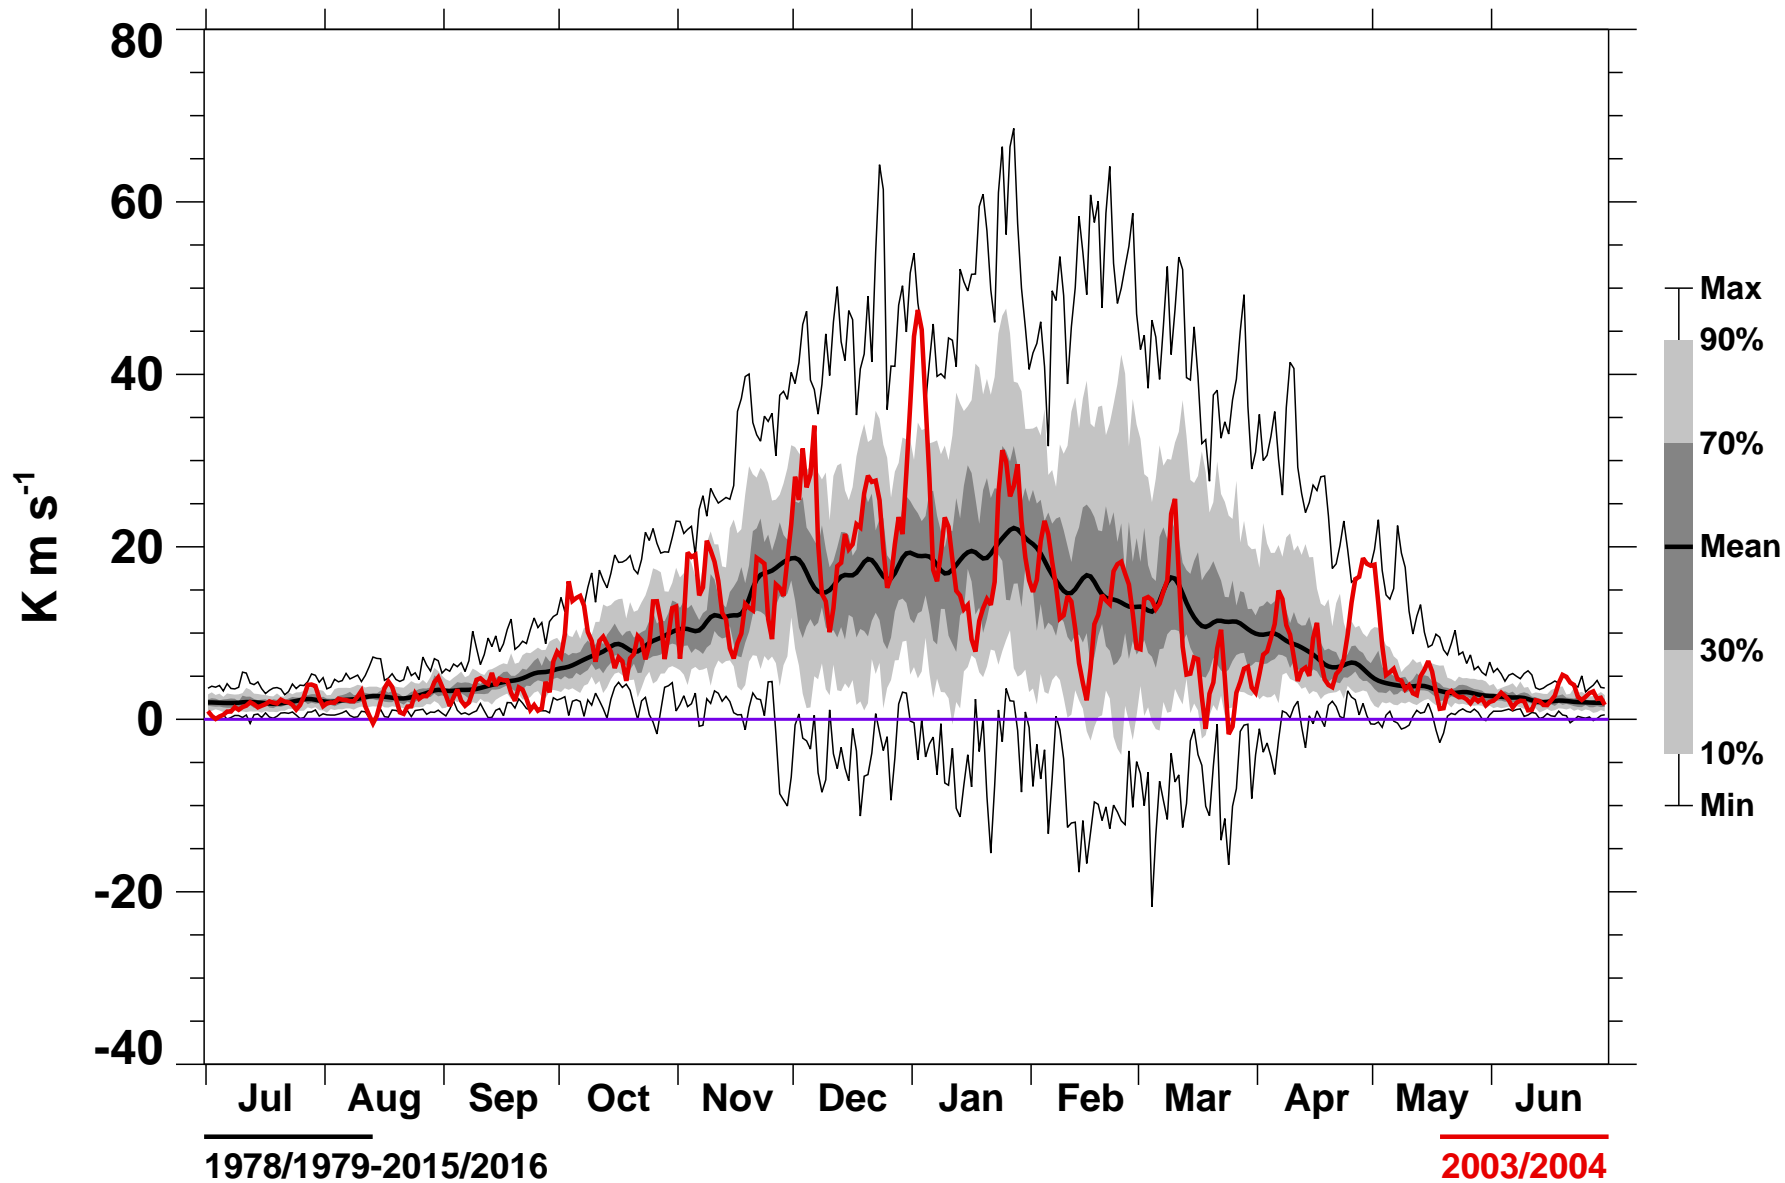

45-75°N Heat Flux 100 hPa MERRA

1978/1979-2015/2016

2003/2004

2016-07-07T14:12:47Z