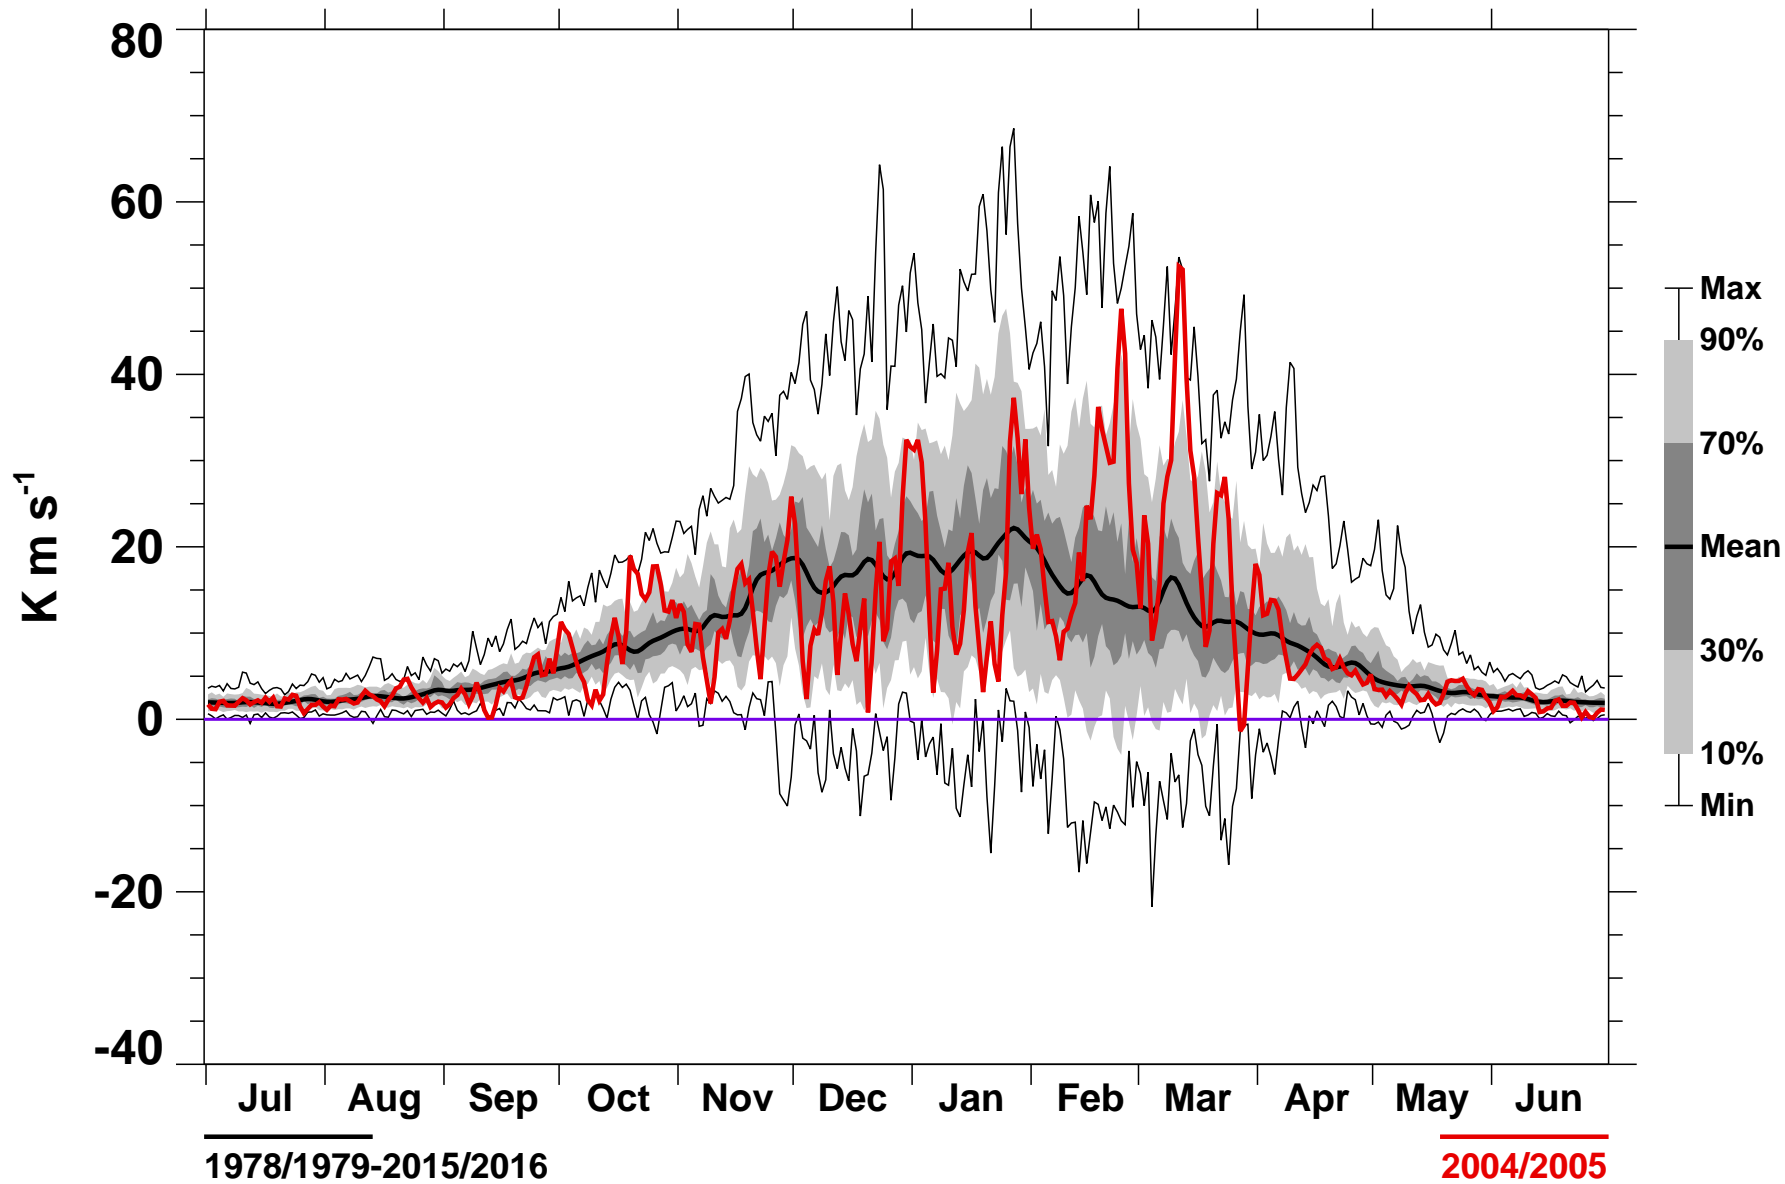

45-75°N Heat Flux 100 hPa MERRA

1978/1979-2015/2016

2004/2005

2016-07-07T14:12:03Z