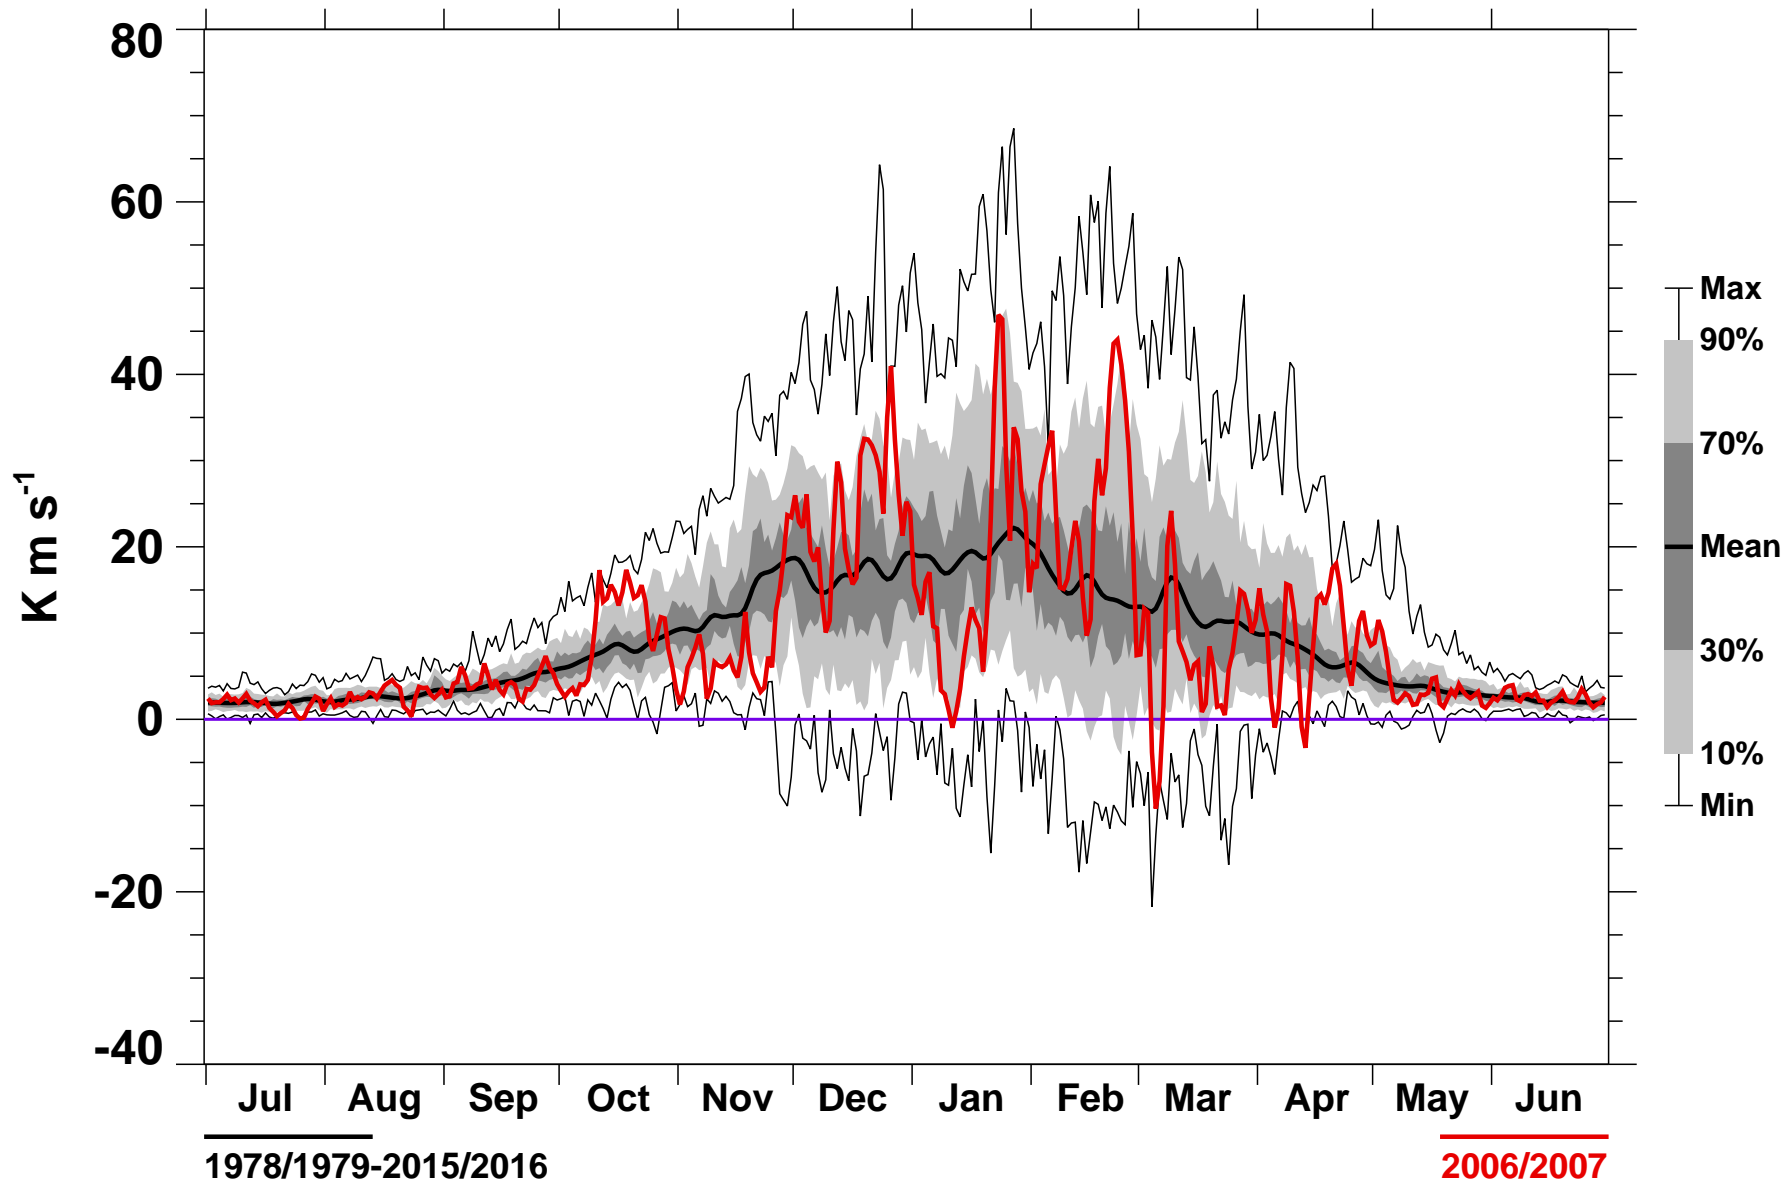

# 45-75°N Heat Flux 100 hPa MERRA

1978/1979-2015/2016

2006/2007

2016-07-07T14:10:33Z