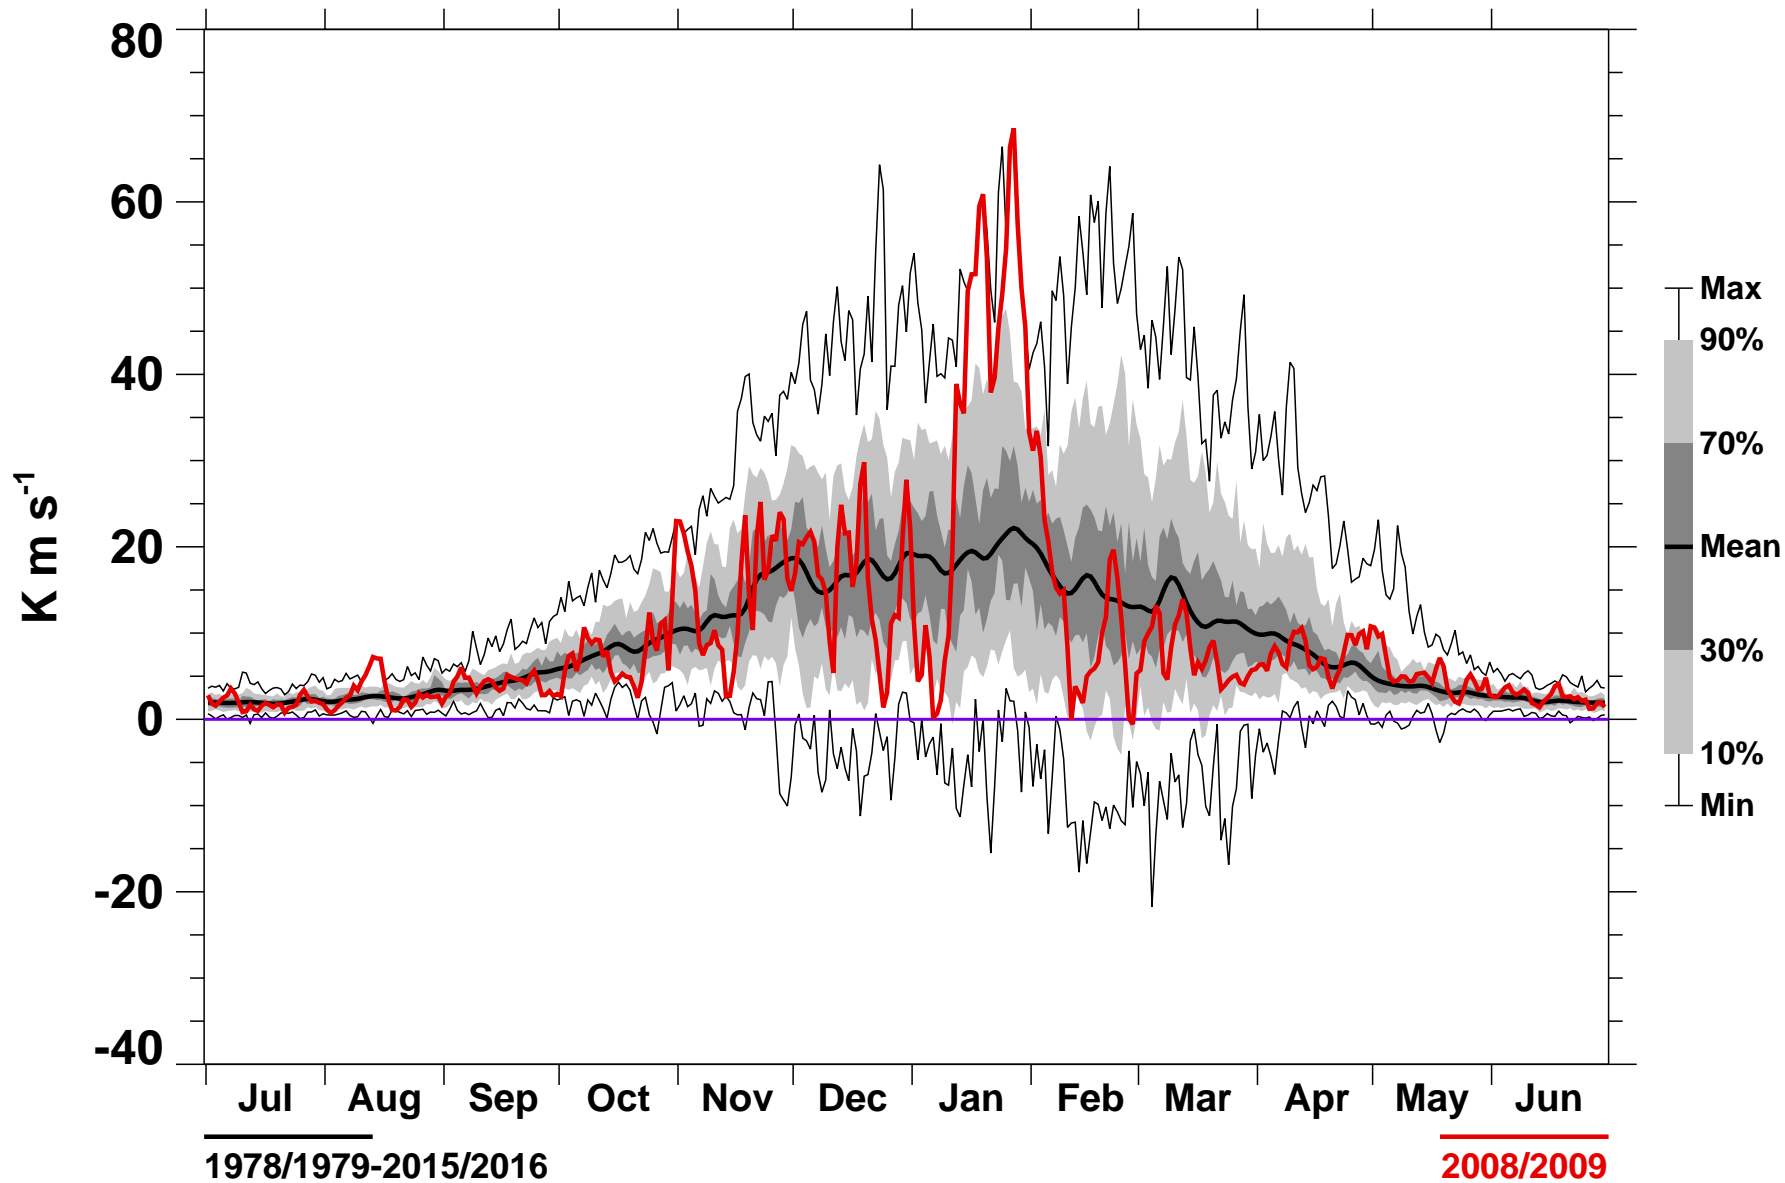

# 45-75°N Heat Flux 100 hPa MERRA

1978/1979-2015/2016

2008/2009

2016-07-07T14:09:03Z