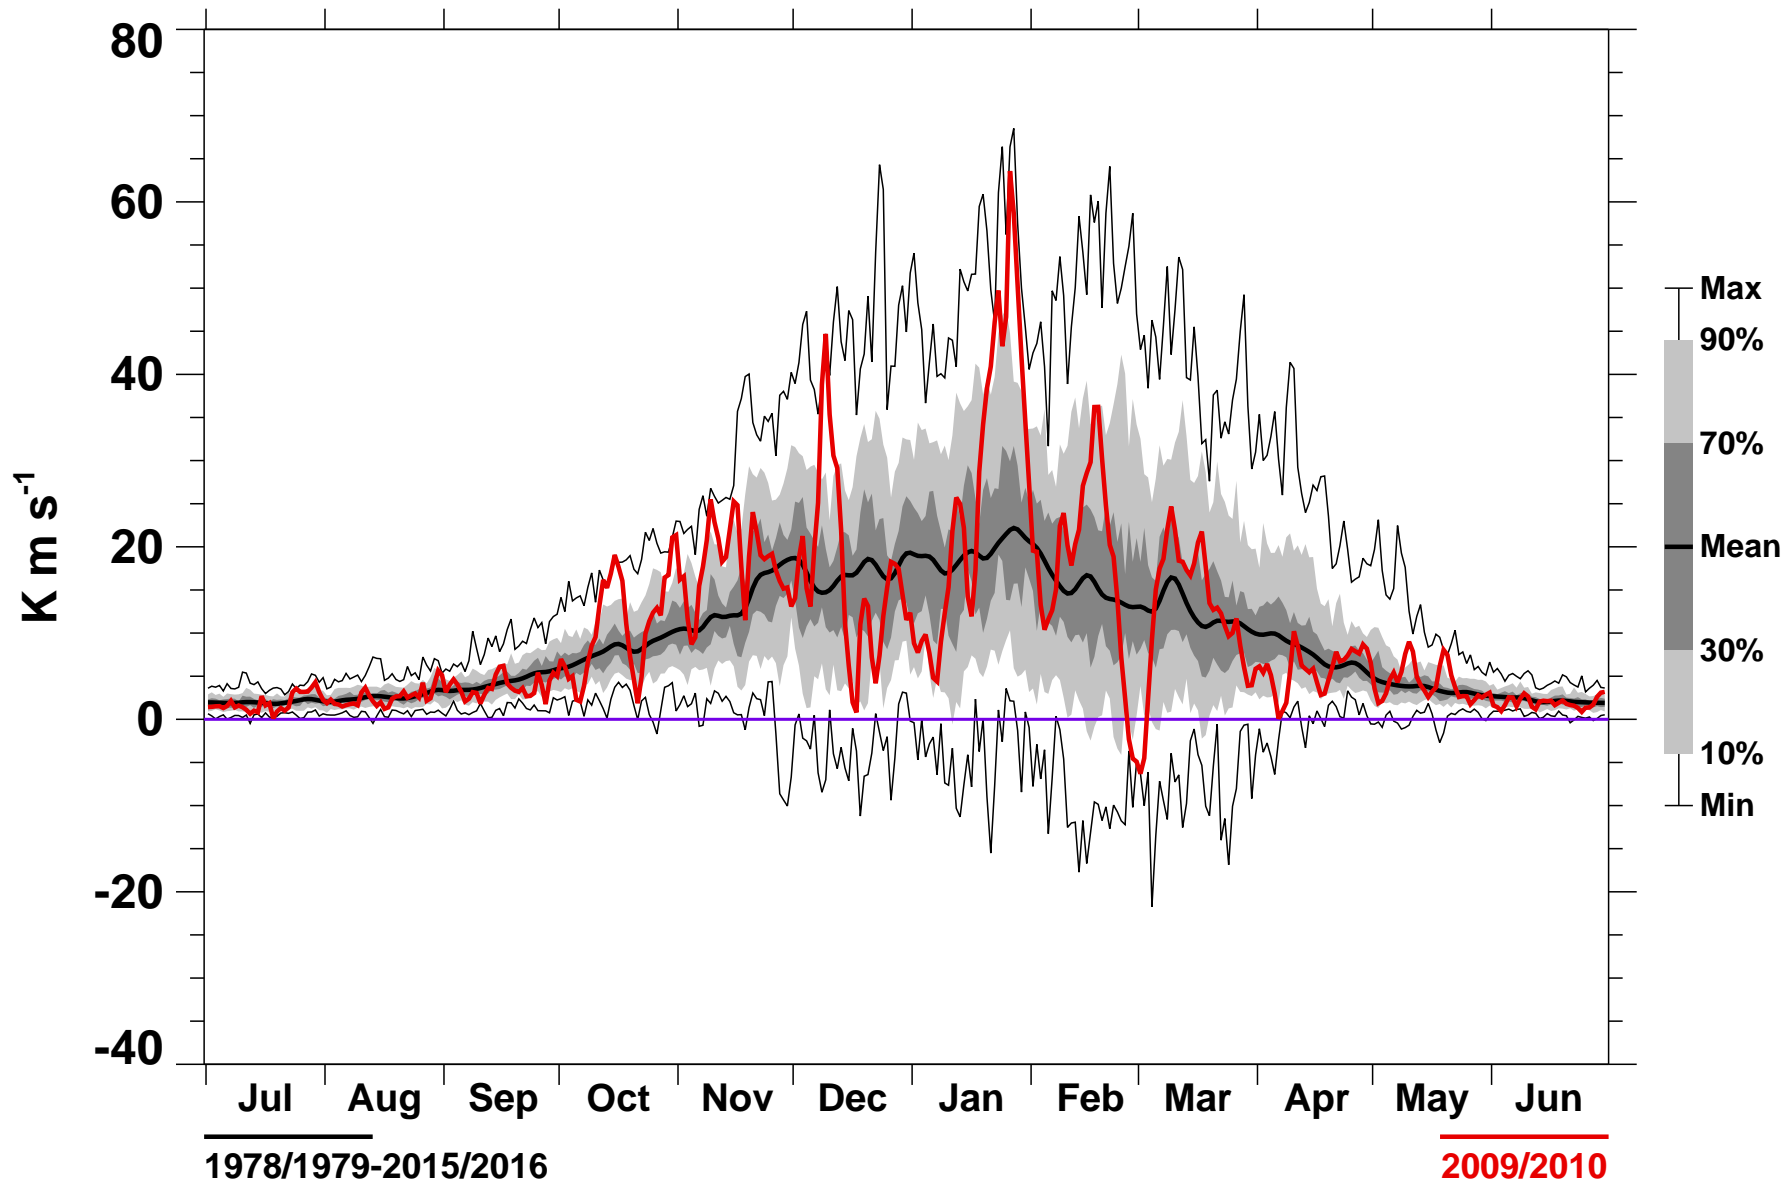

45-75°N Heat Flux 100 hPa MERRA

1978/1979-2015/2016

2009/2010

2016-07-07T14:08:18Z