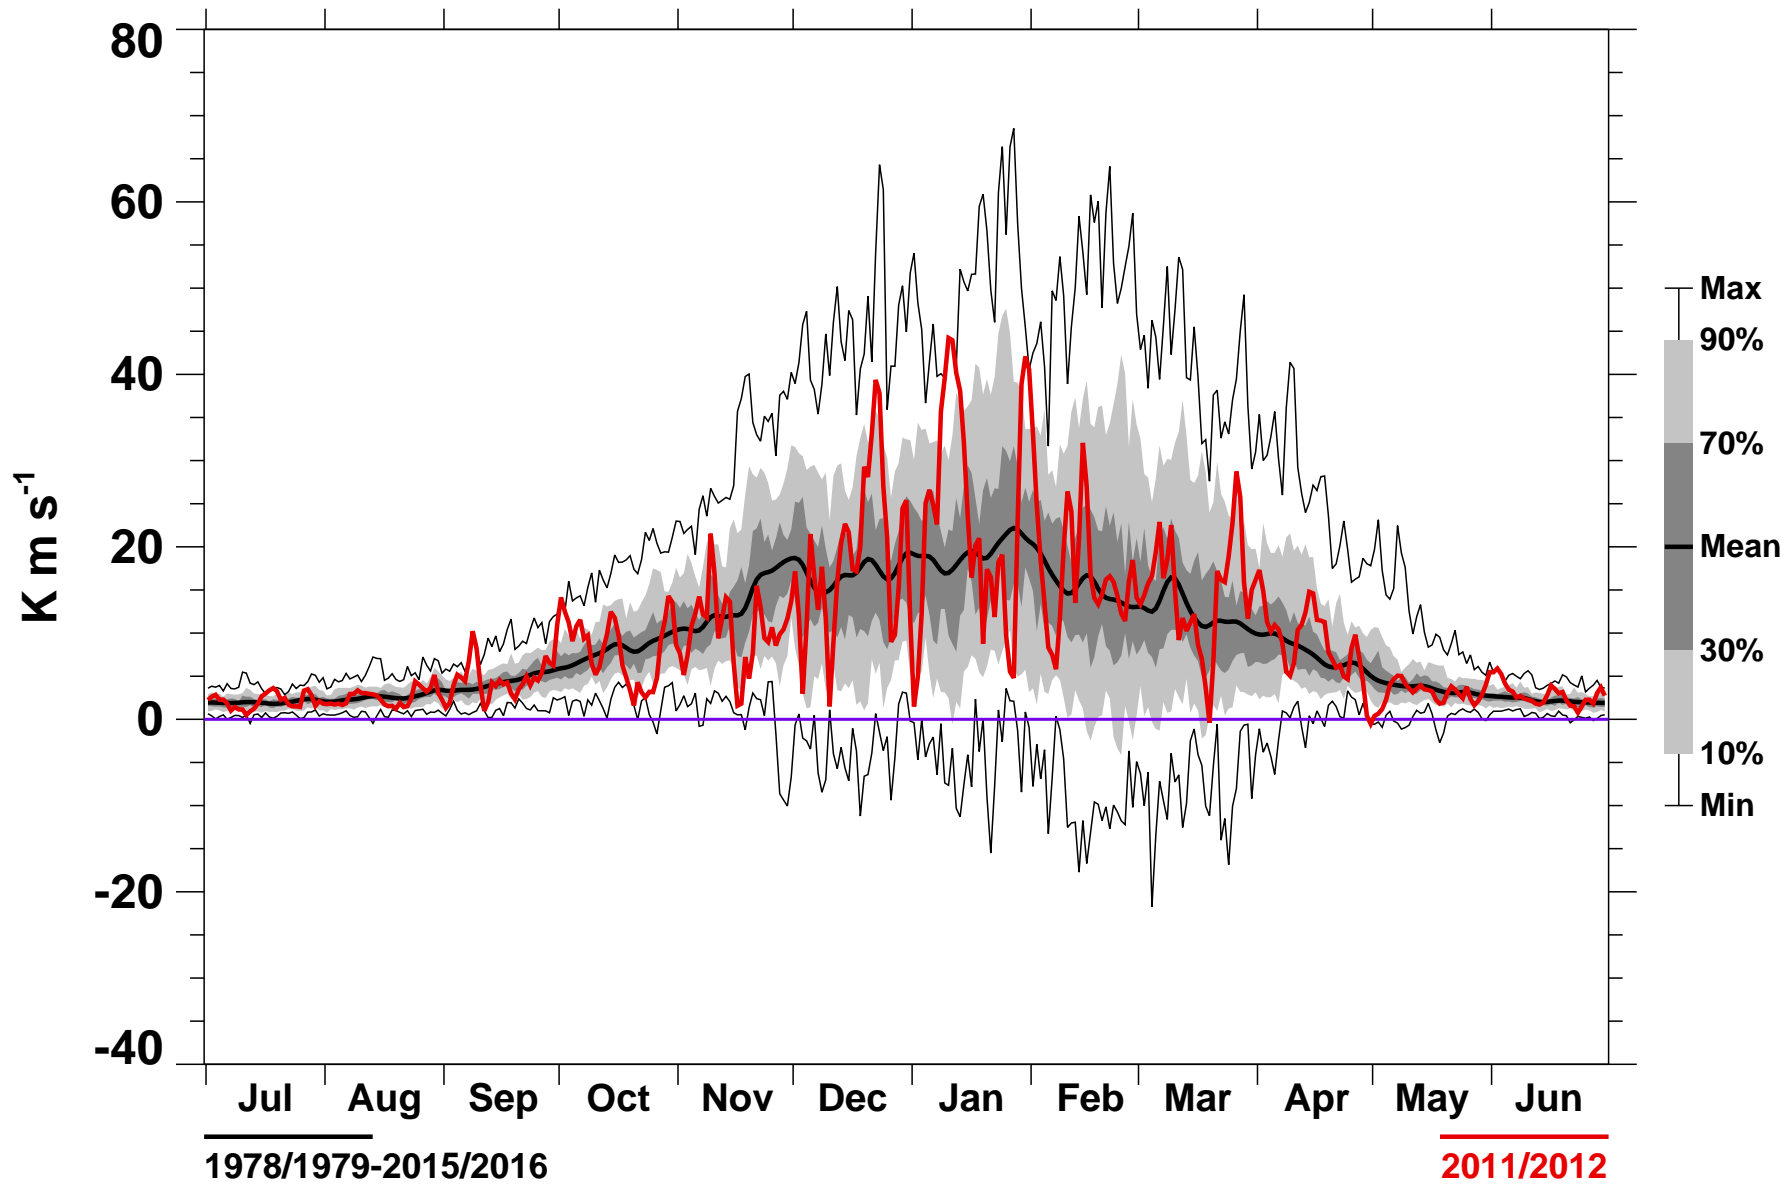

# 45-75°N Heat Flux 100 hPa MERRA

1978/1979-2015/2016

2011/2012

2016-07-07T14:06:48Z