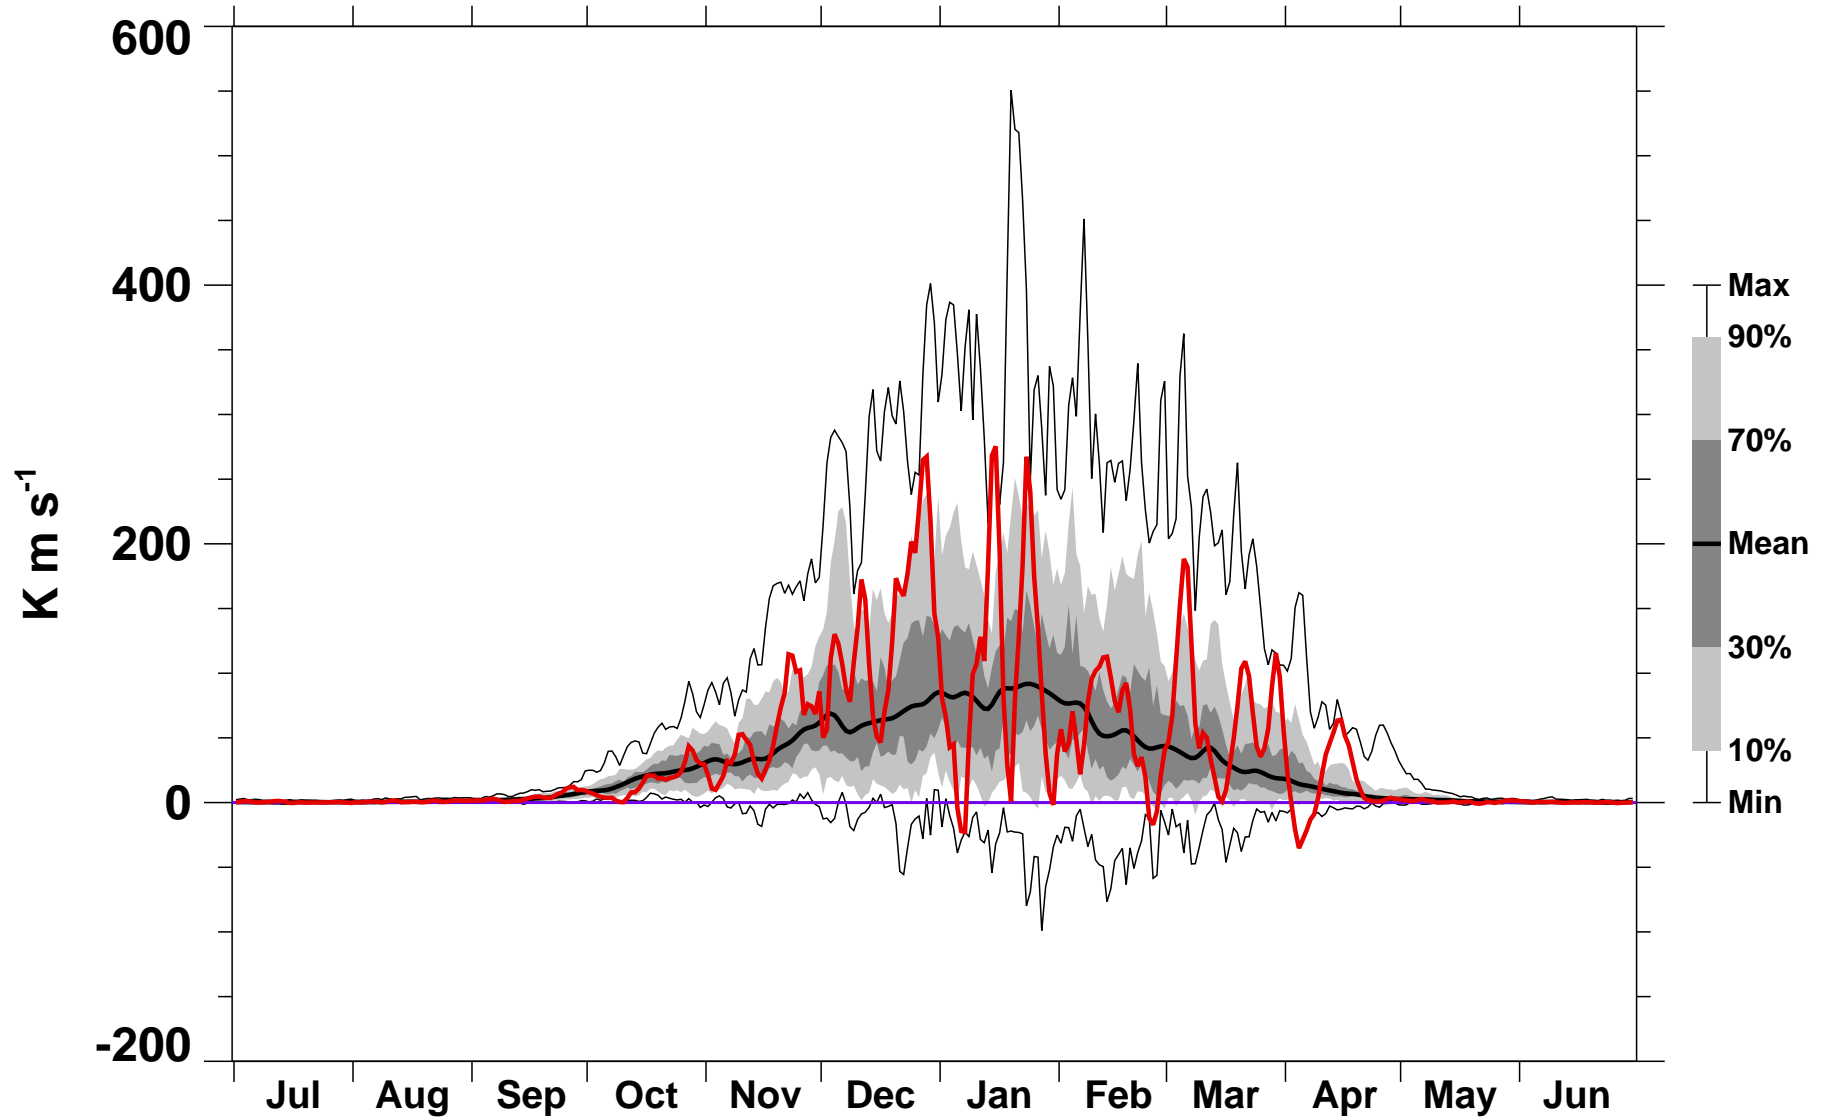

# 45-75°N Heat Flux 10 hPa MERRA

1978/1979-2015/2016

2002/2003

2016-07-07T14:13:34Z