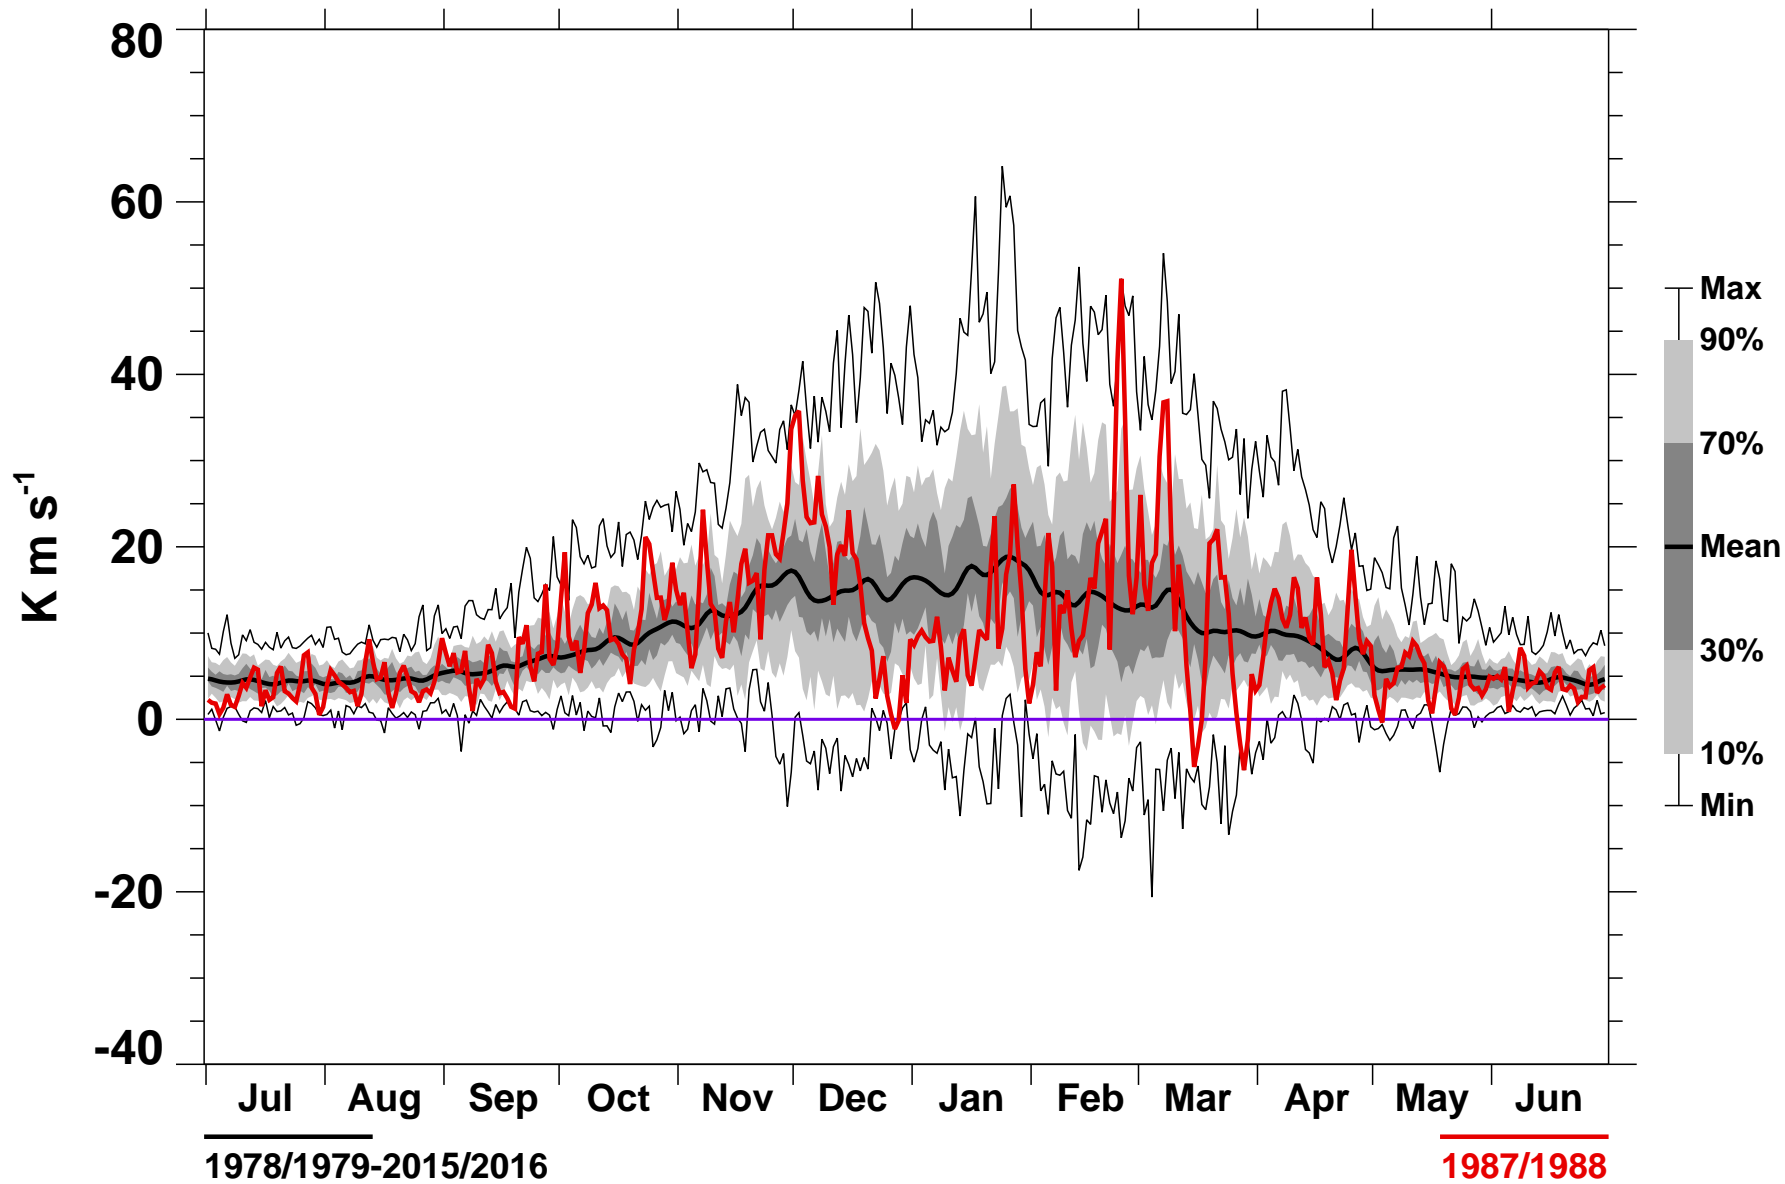

# 45-75°N Heat Flux 150 hPa MERRA

1978/1979-2015/2016

1987/1988

2016-07-07T14:24:47Z