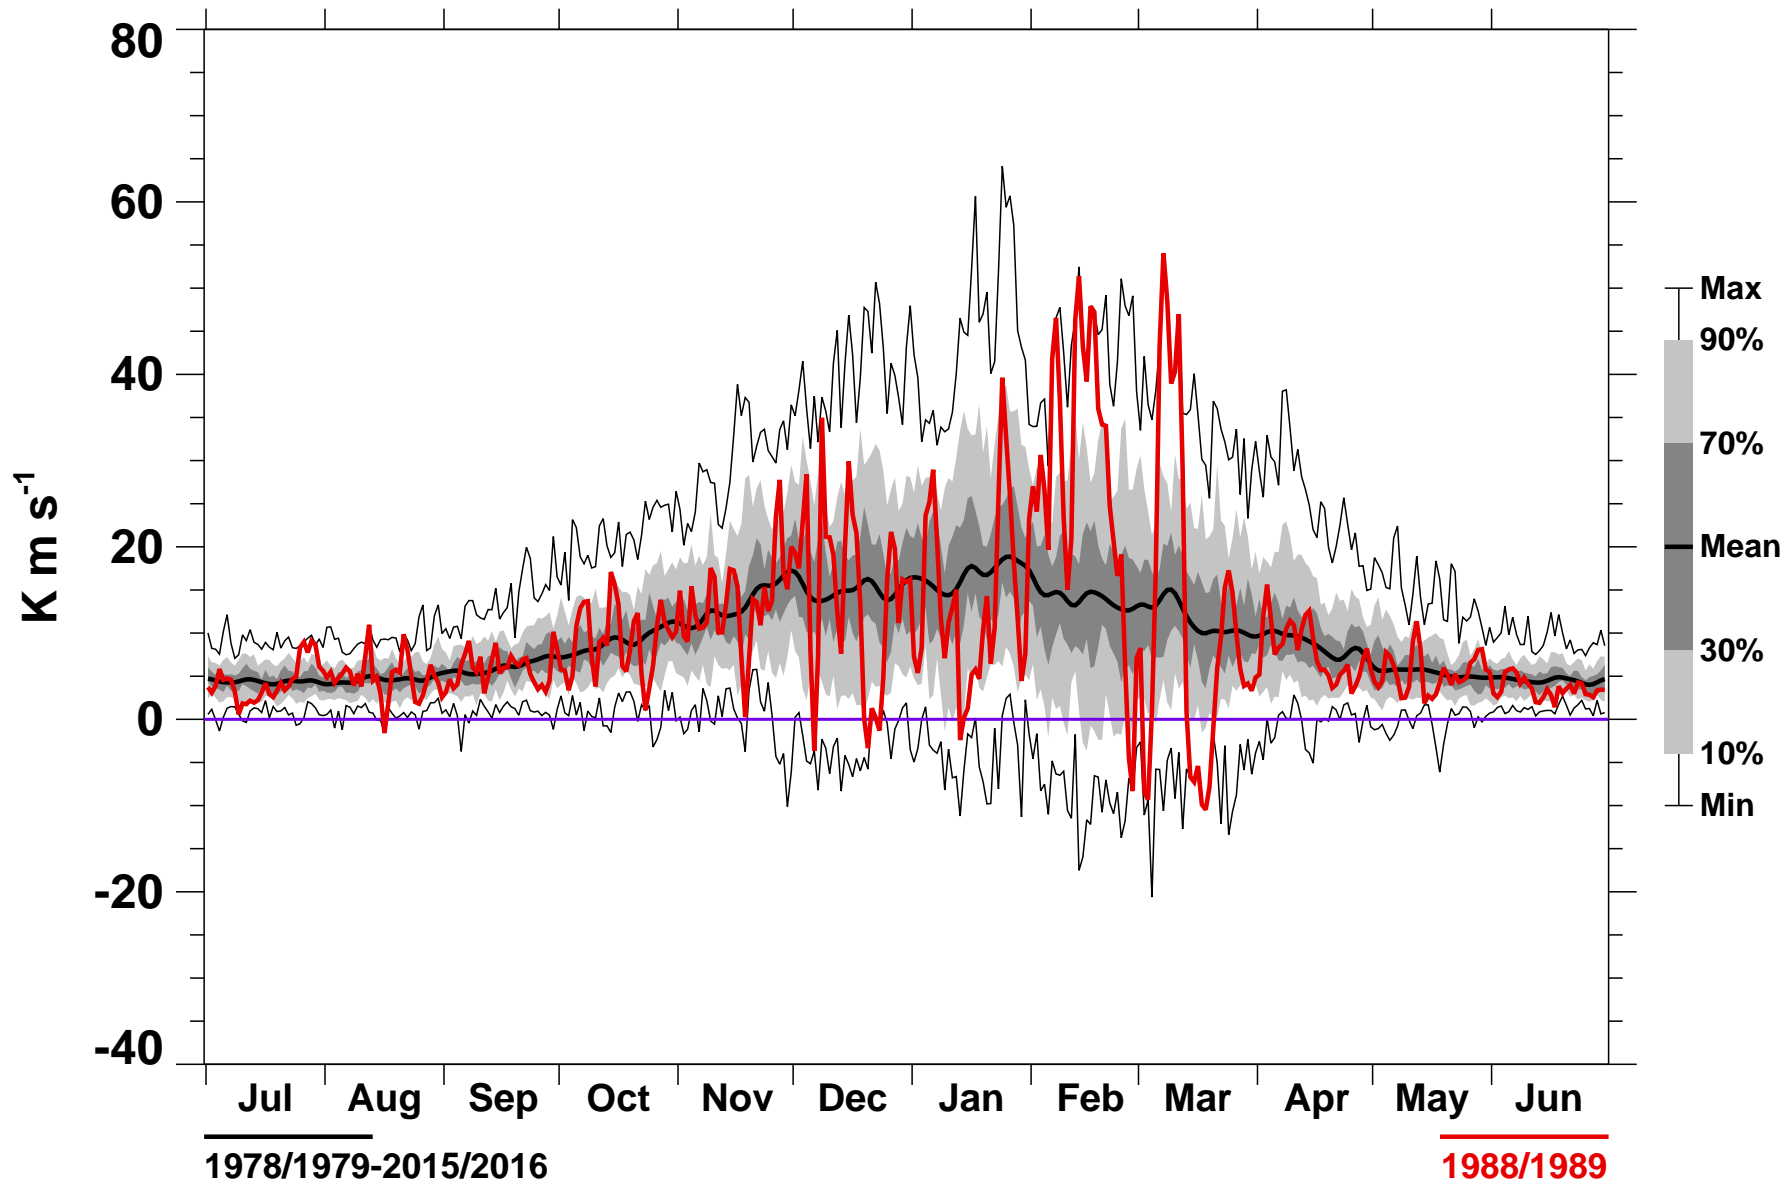

# 45-75°N Heat Flux 150 hPa MERRA

1978/1979-2015/2016

1988/1989

2016-07-07T14:24:02Z