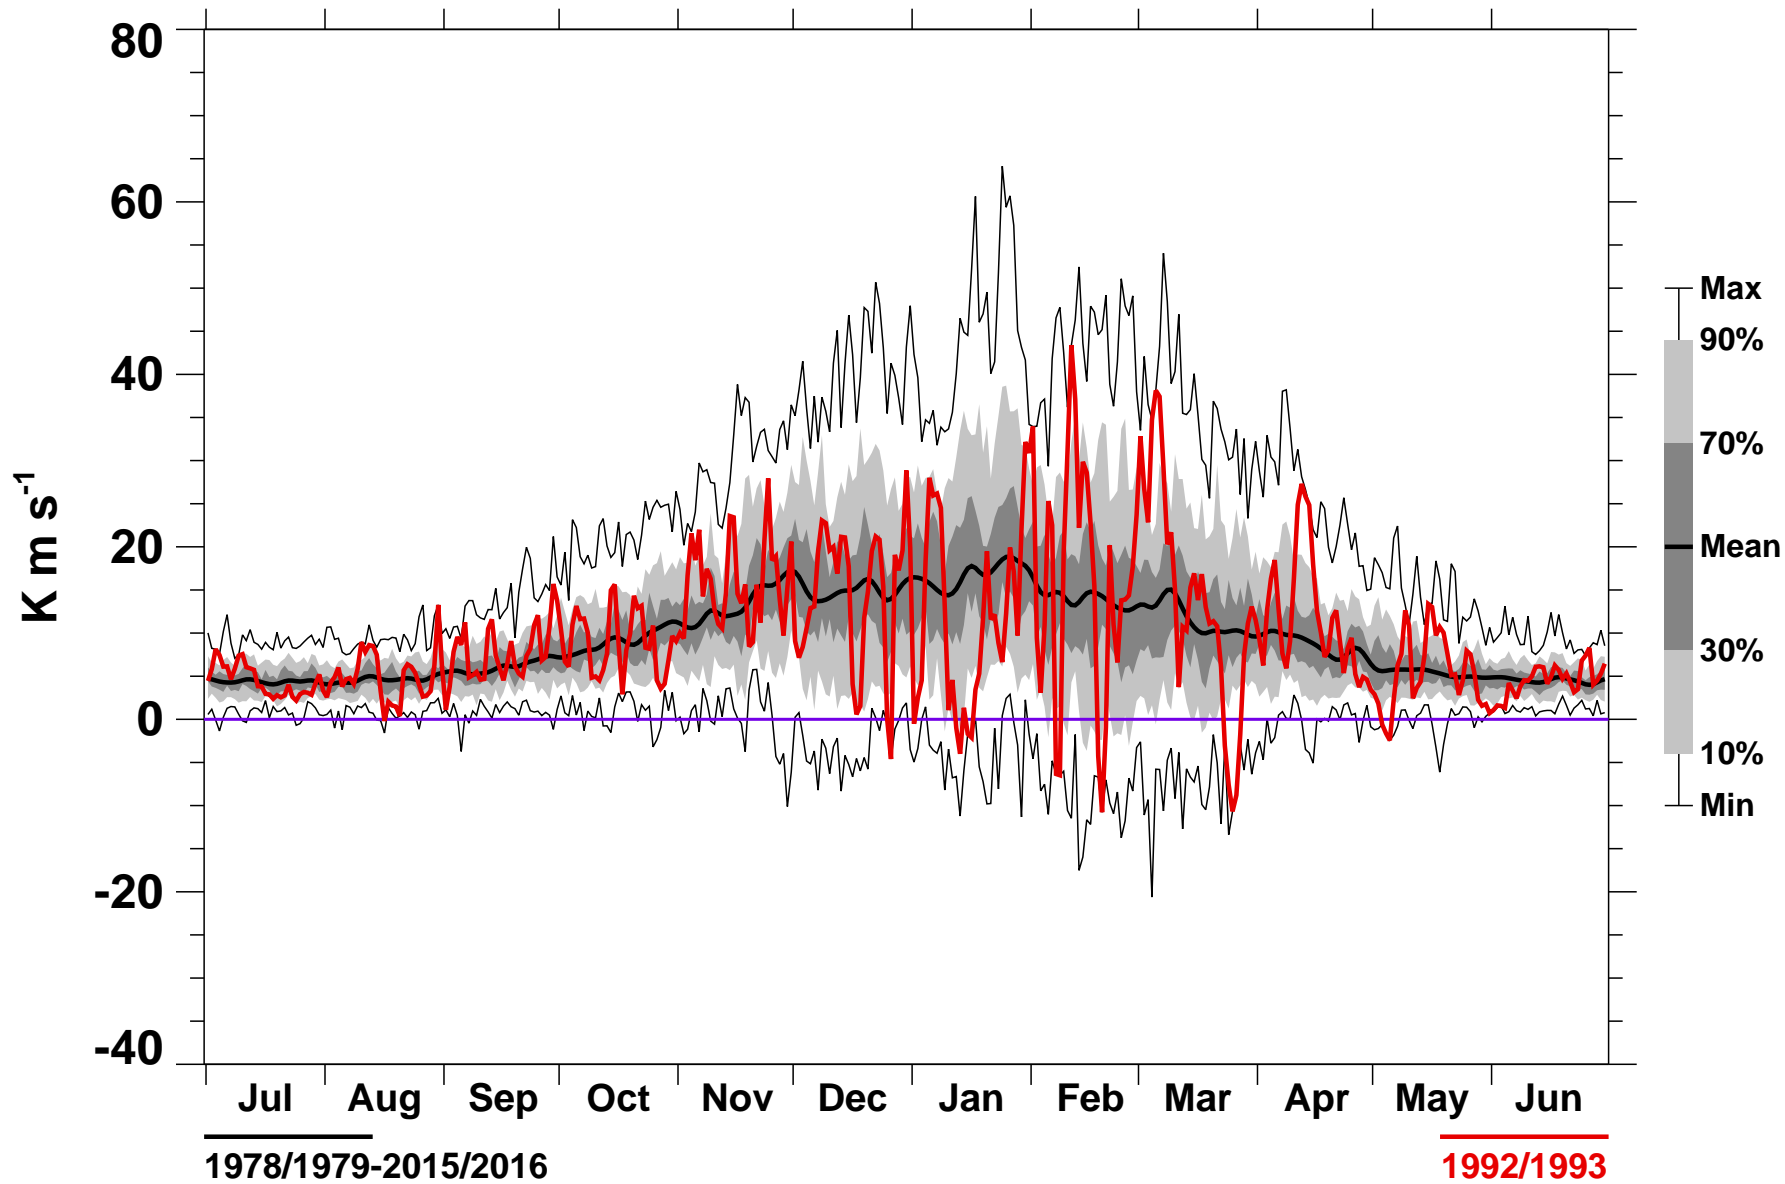

# 45-75°N Heat Flux 150 hPa MERRA

1978/1979-2015/2016

1992/1993

2016-07-07T14:21:04Z