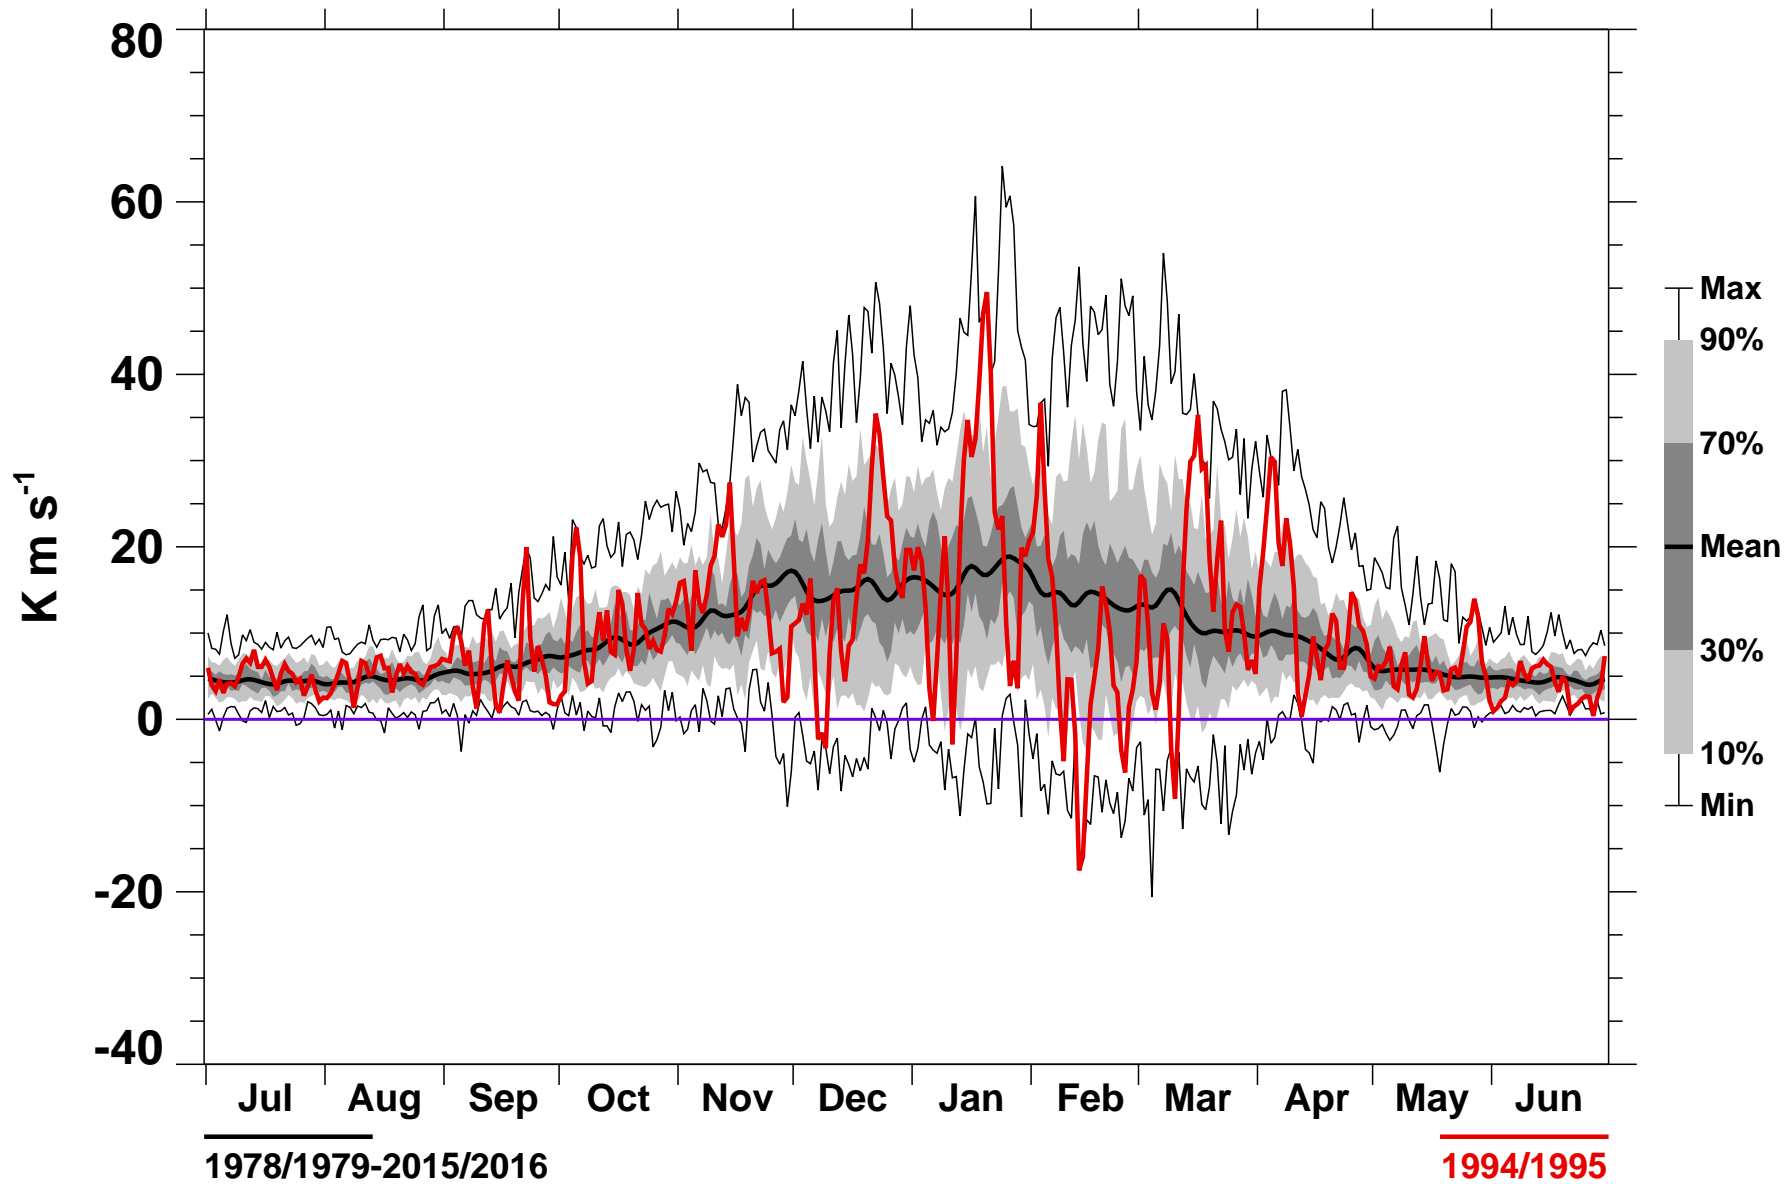

45-75°N Heat Flux 150 hPa MERRA

1978/1979-2015/2016

1994/1995

2016-07-07T14:19:35Z