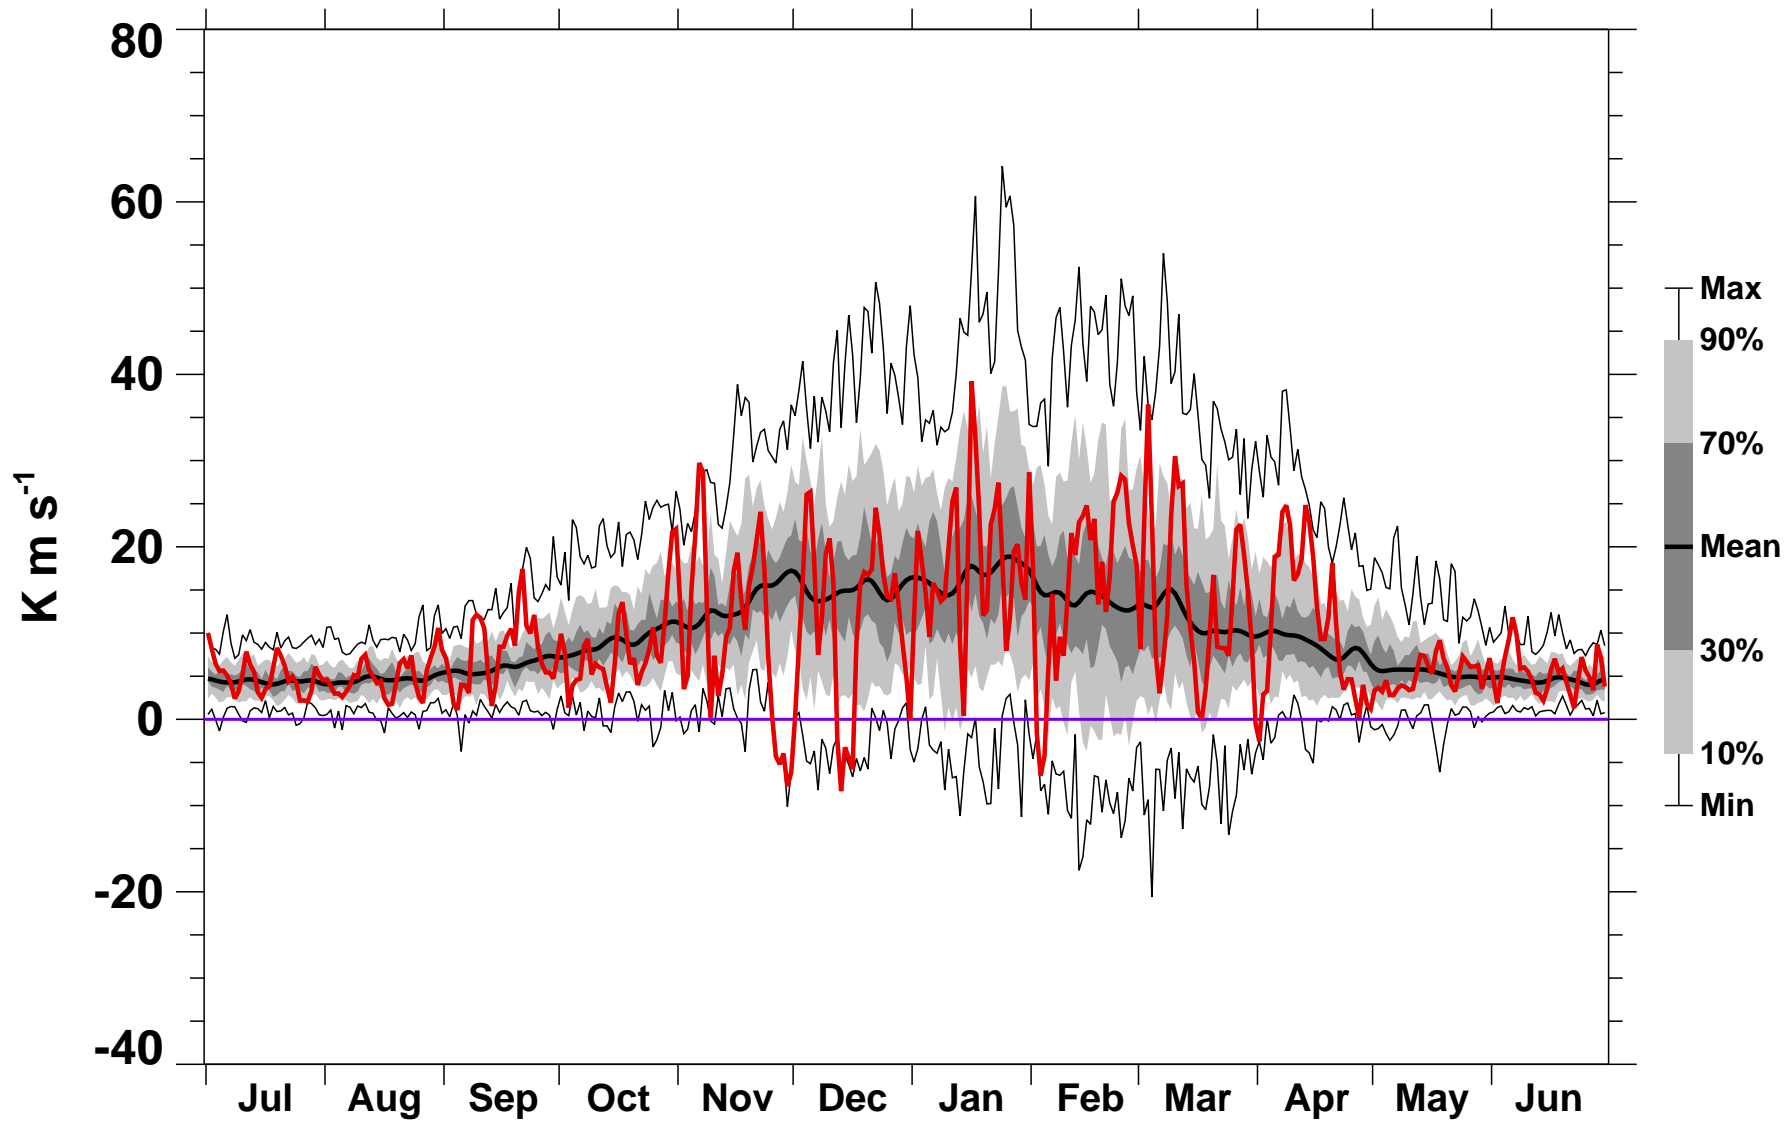

45-75°N Heat Flux 150 hPa MERRA

1978/1979-2015/2016

1995/1996

2016-07-07T14:18:50Z