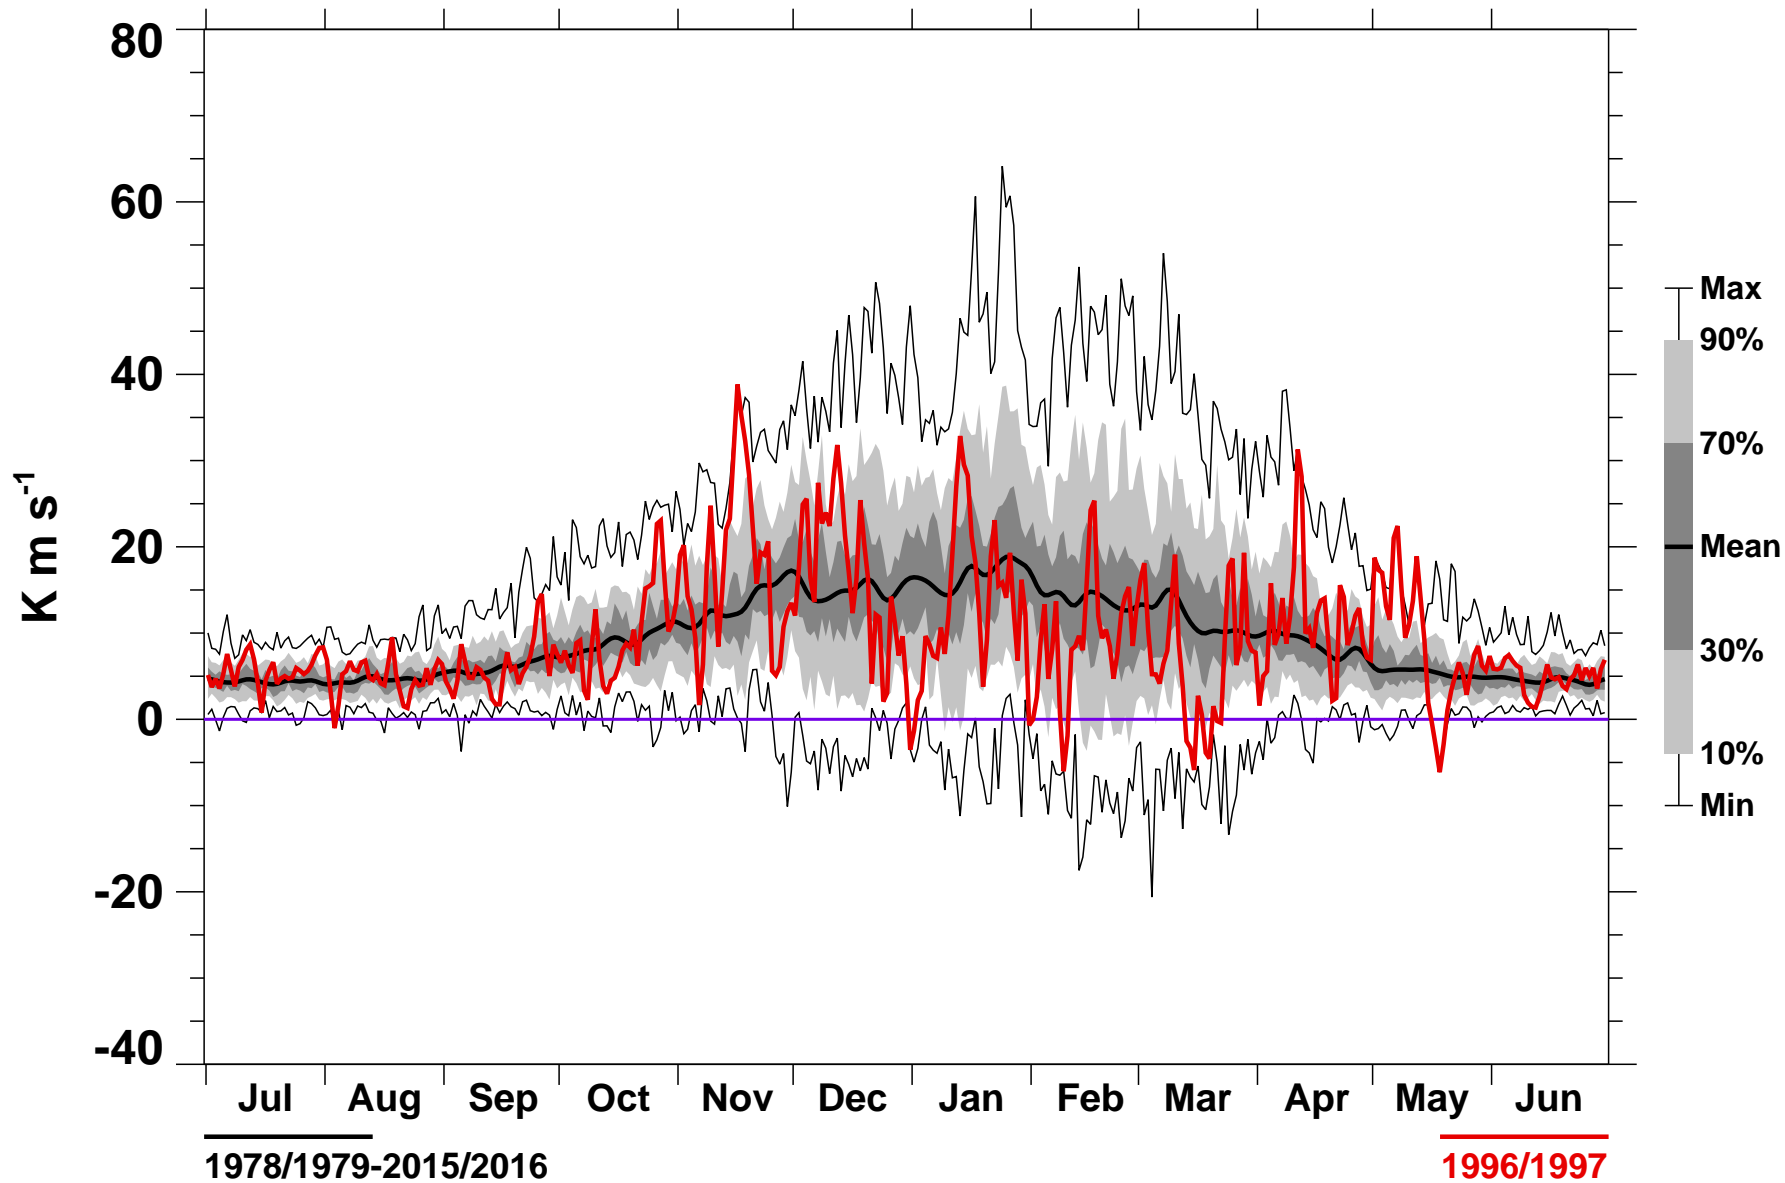

45-75°N Heat Flux 150 hPa MERRA

1978/1979-2015/2016

1996/1997

2016-07-07T14:18:05Z