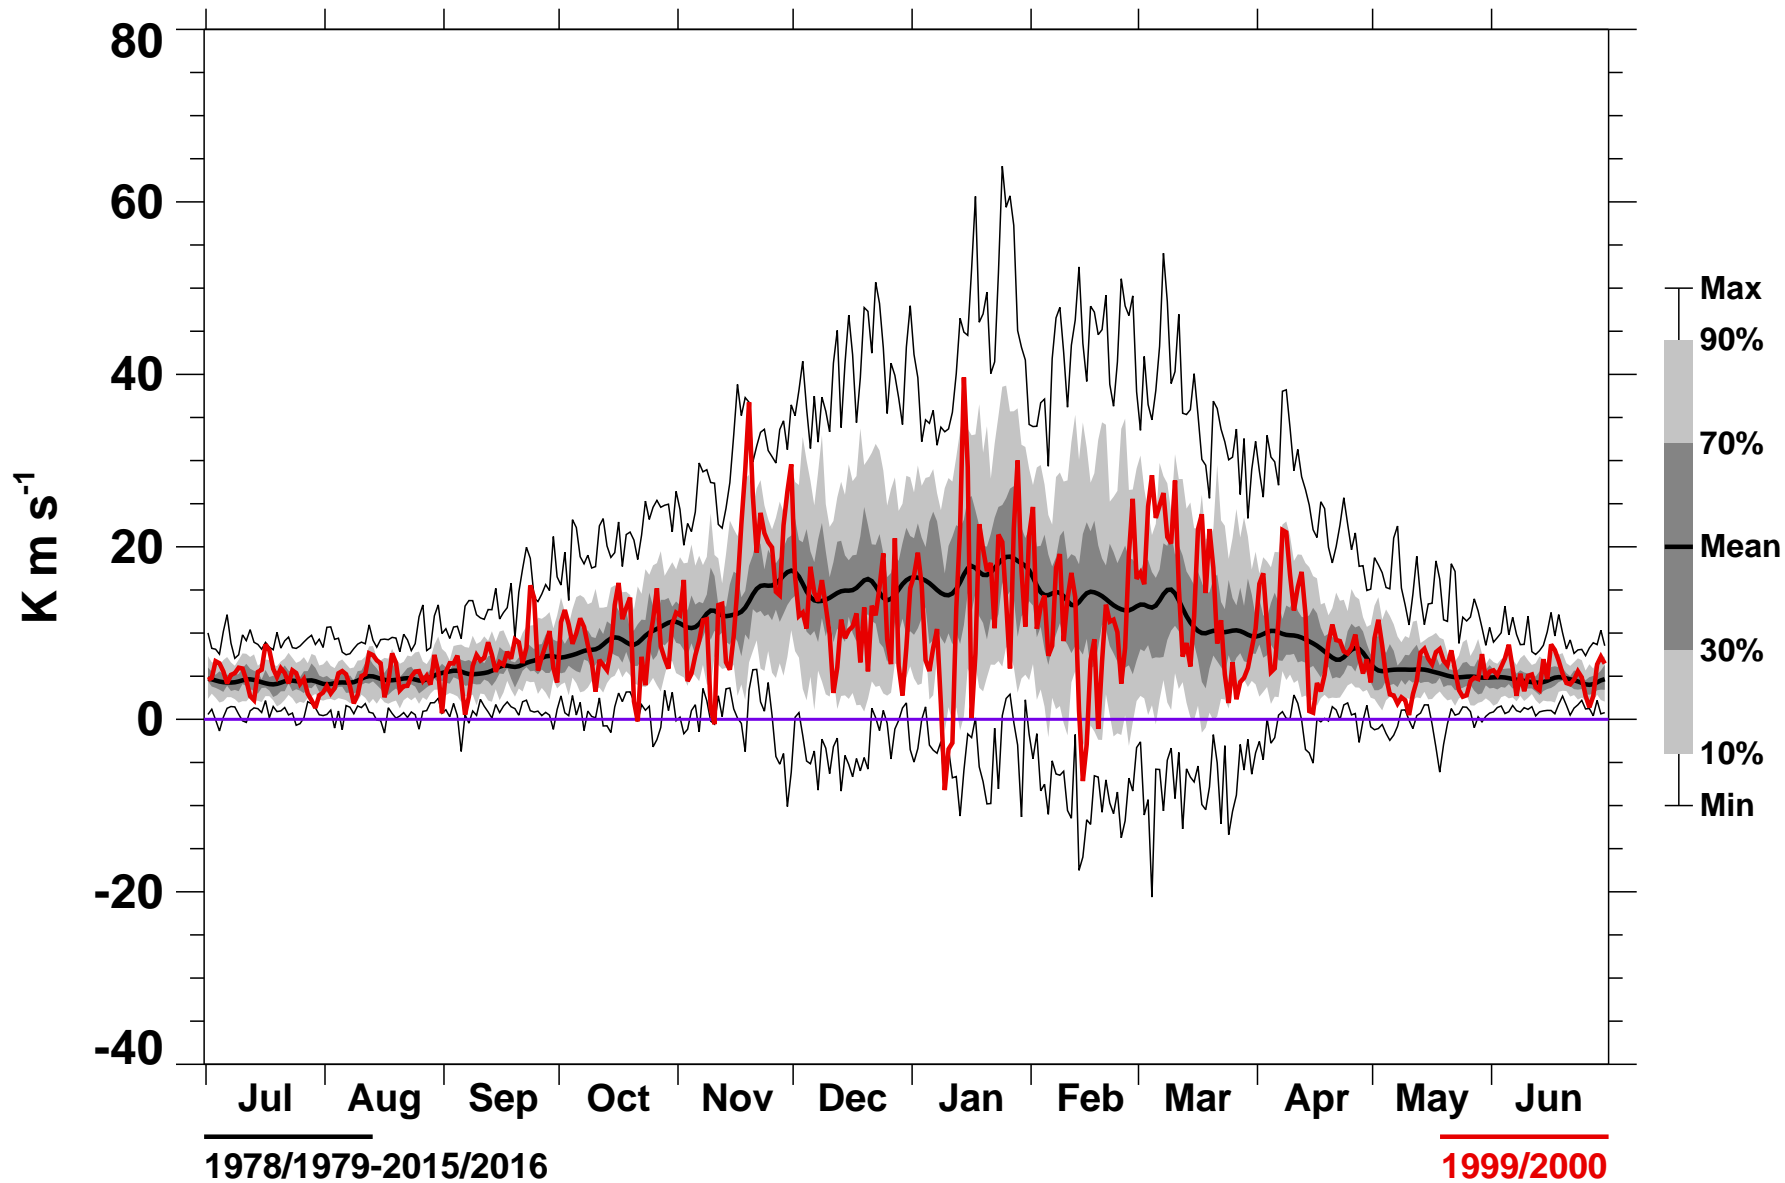

# 45-75°N Heat Flux 150 hPa MERRA

1978/1979-2015/2016

1999/2000

2016-07-07T14:15:50Z