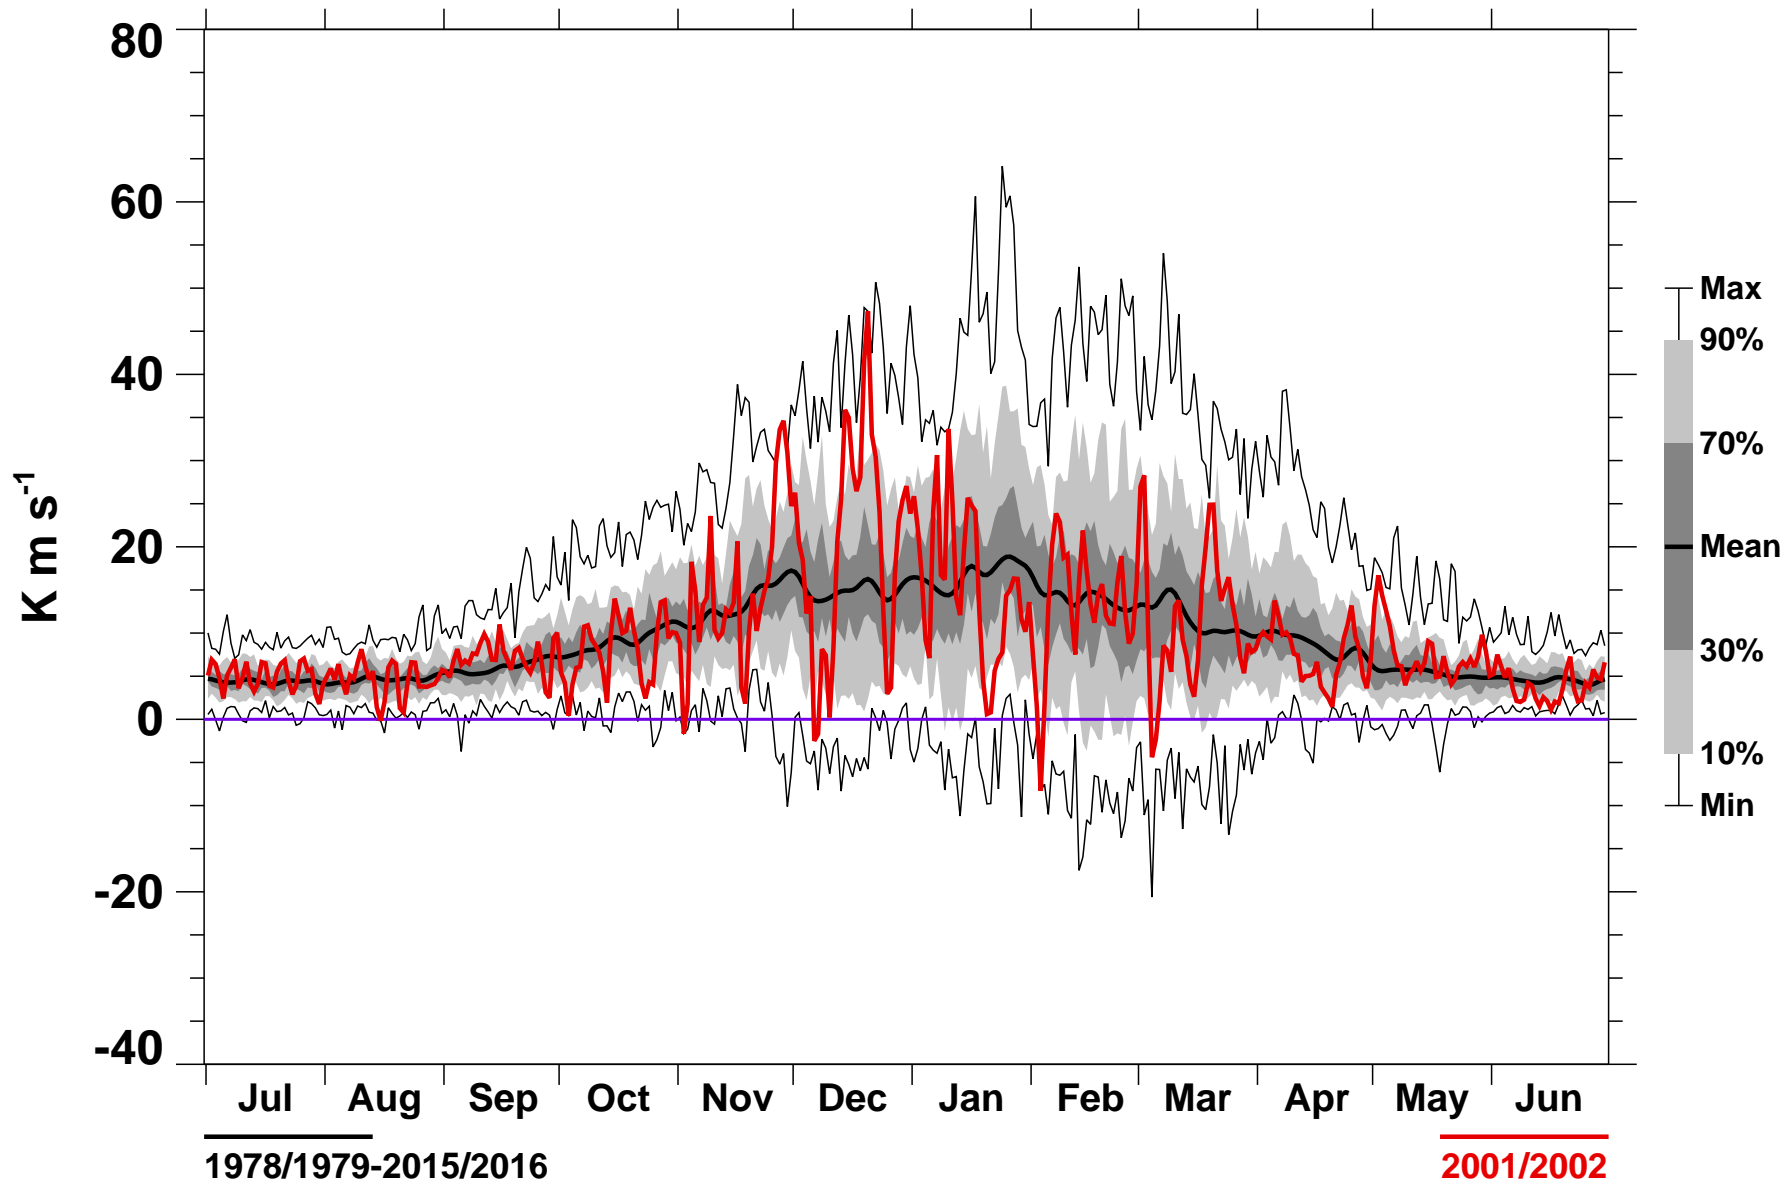

45-75°N Heat Flux 150 hPa MERRA

1978/1979-2015/2016

2001/2002

2016-07-07T14:14:17Z