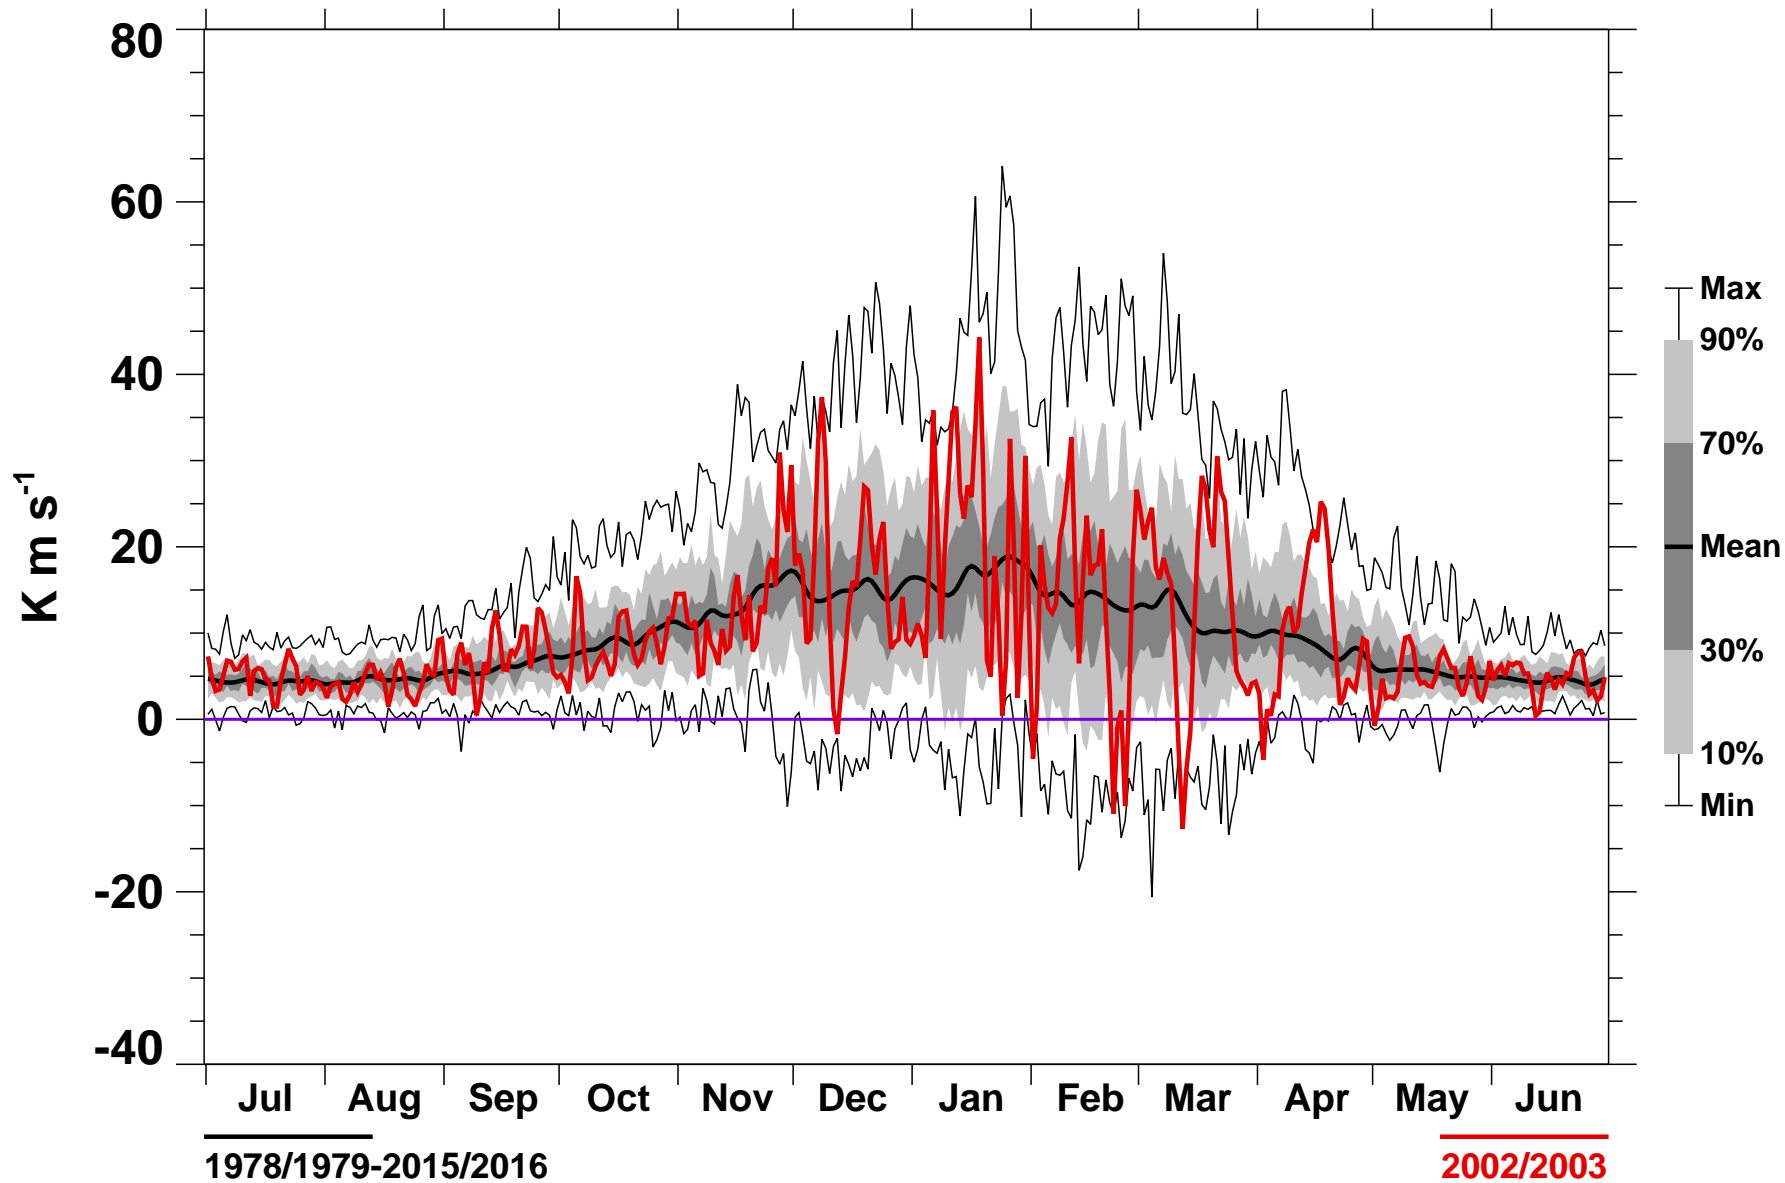

# 45-75°N Heat Flux 150 hPa MERRA

1978/1979-2015/2016

2002/2003

2016-07-07T14:13:32Z