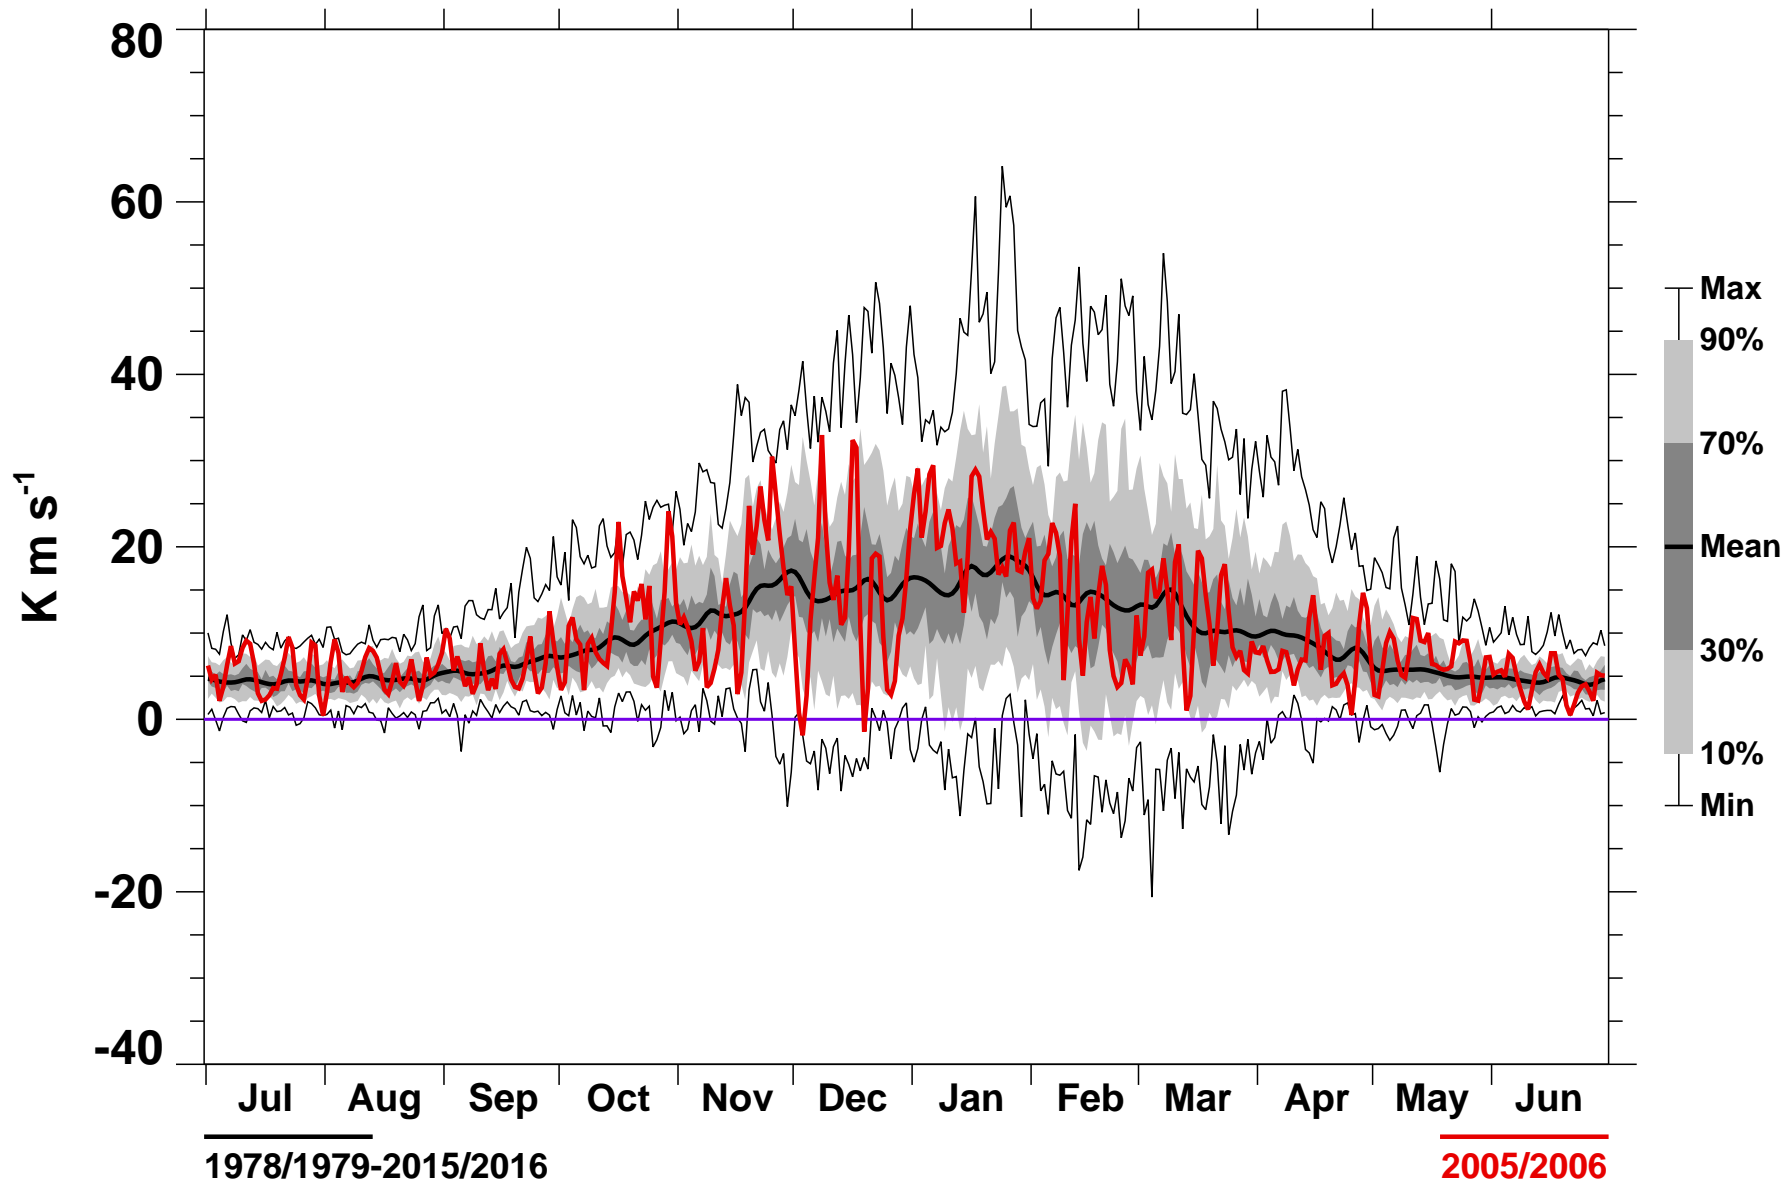

45-75°N Heat Flux 150 hPa MERRA

1978/1979-2015/2016

2005/2006

2016-07-07T14:11:17Z