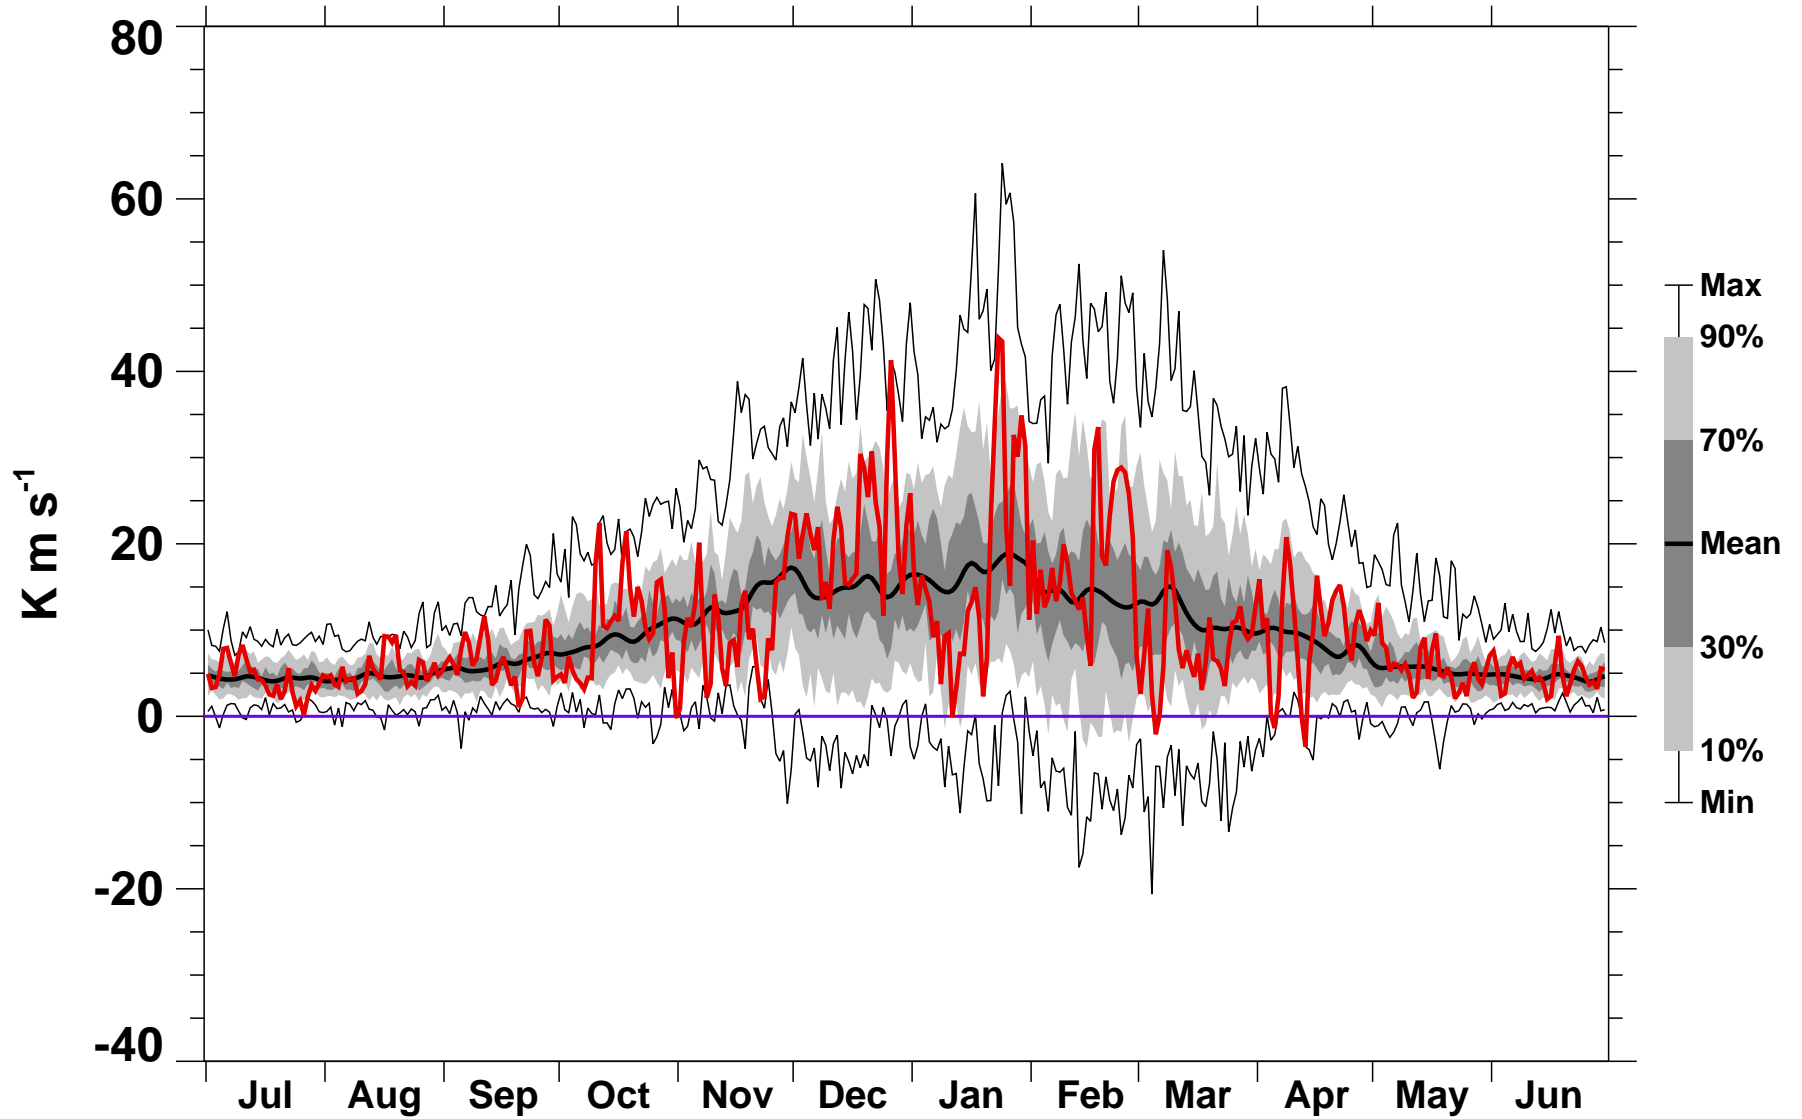

45-75°N Heat Flux 150 hPa MERRA

1978/1979-2015/2016

2006/2007

2016-07-07T14:10:33Z