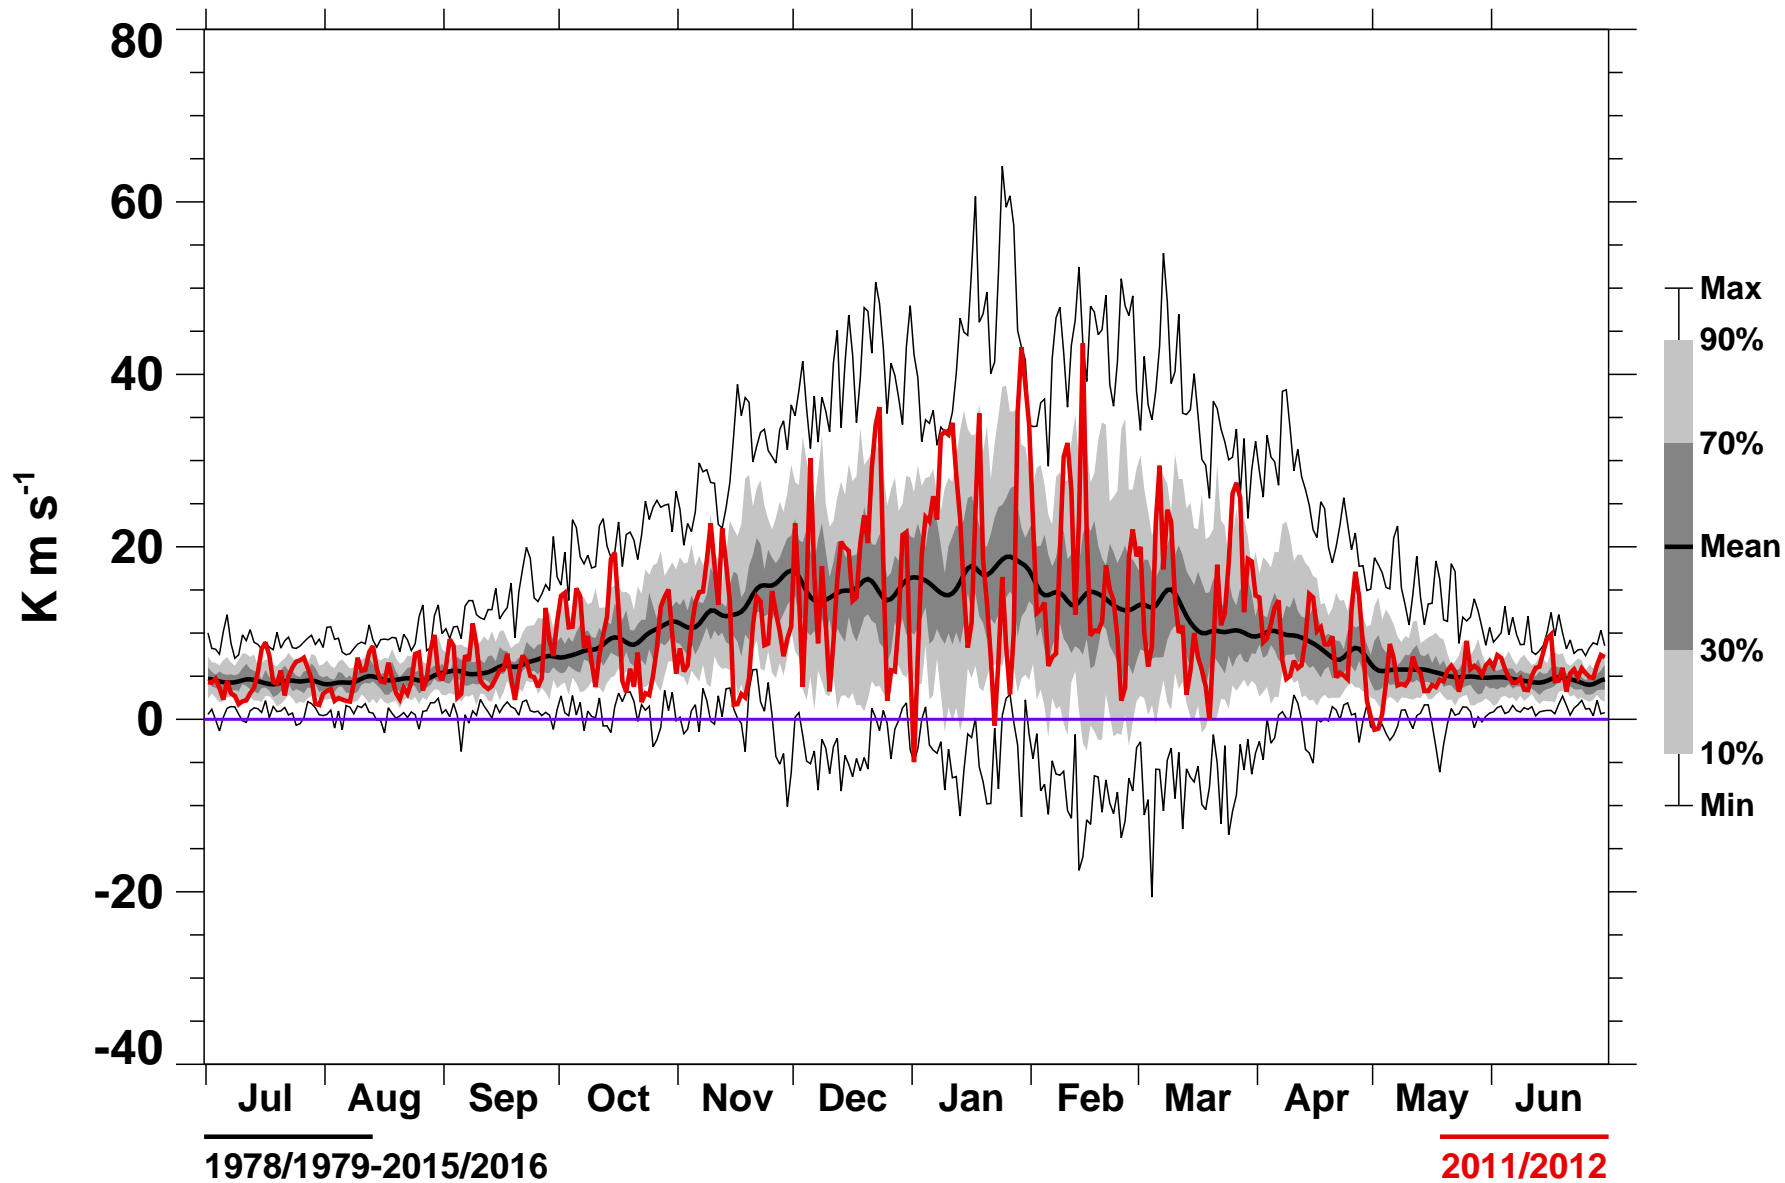

# 45-75°N Heat Flux 150 hPa MERRA

1978/1979-2015/2016

2011/2012

2016-07-07T14:06:48Z