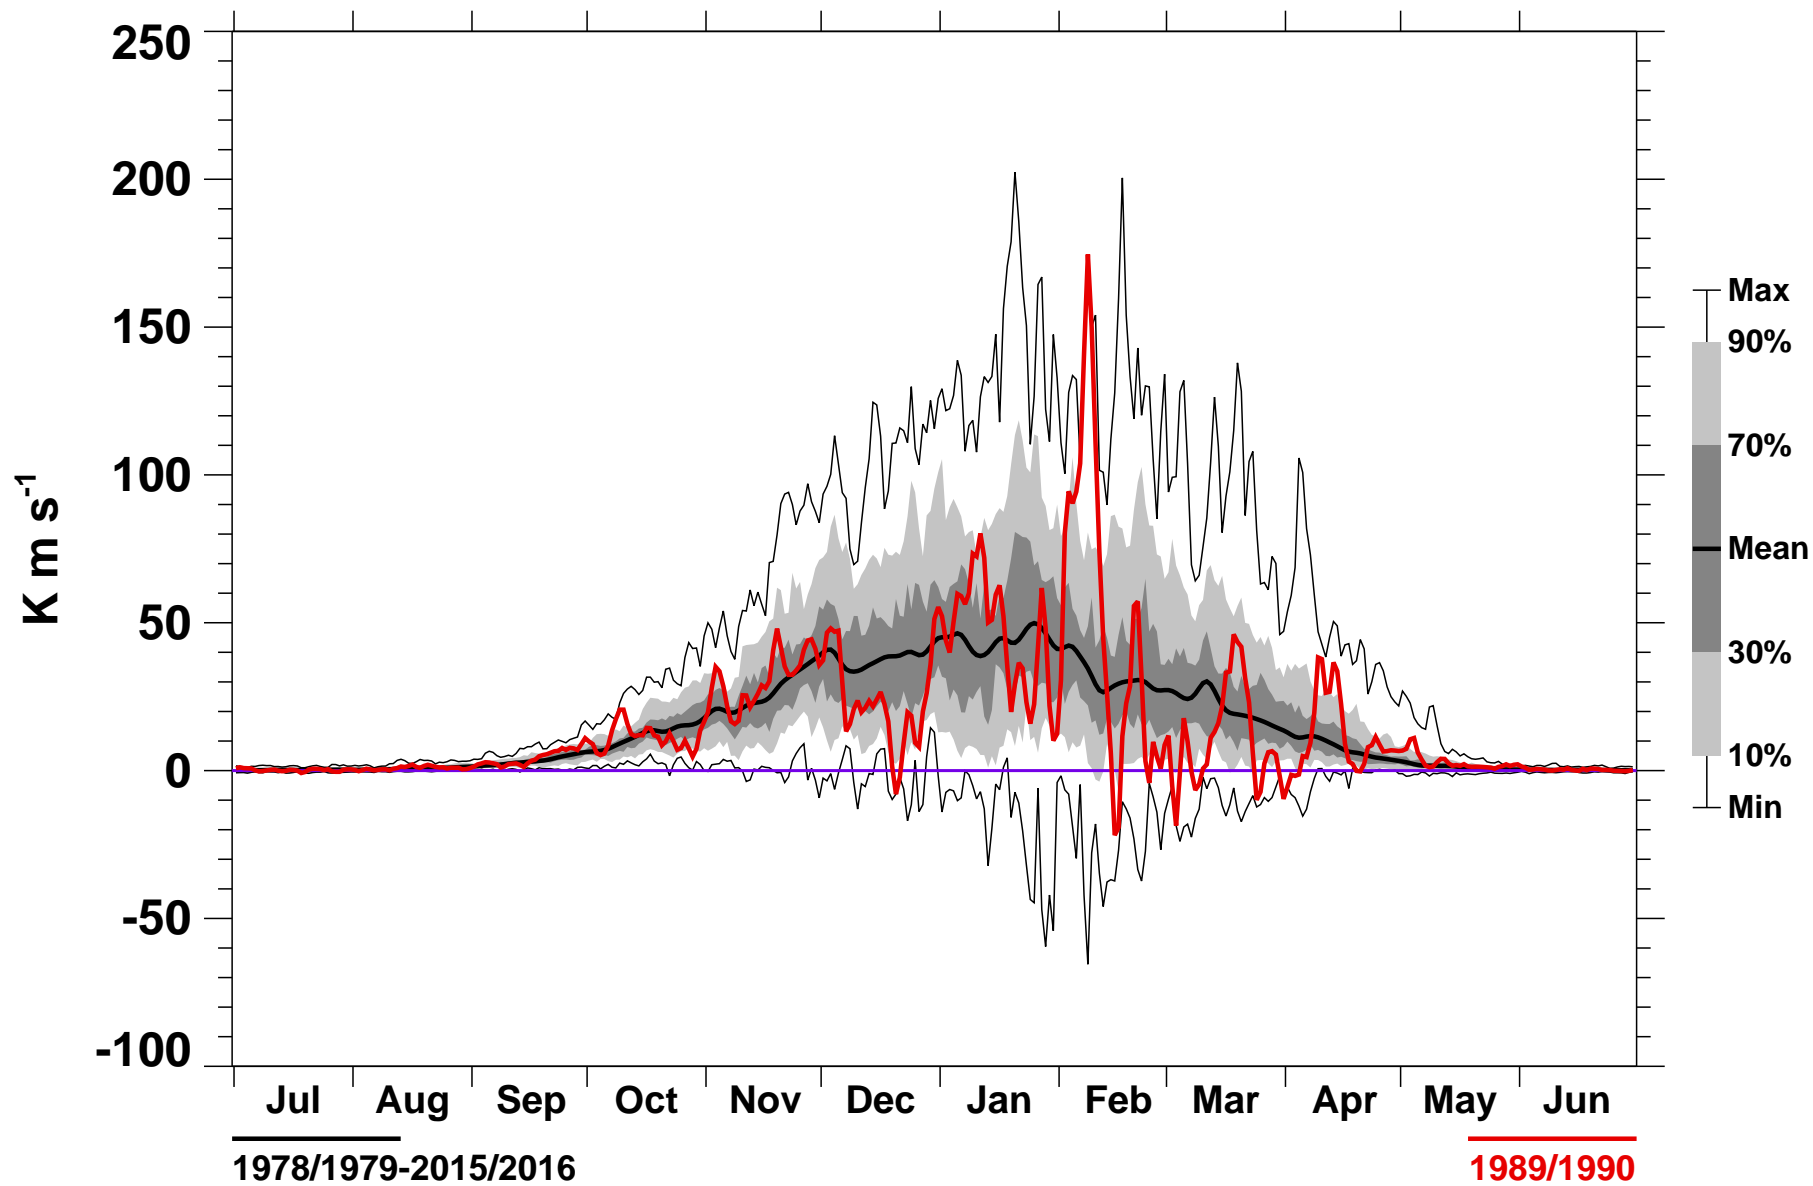

# 45-75°N Heat Flux 30 hPa MERRA

1978/1979-2015/2016

1989/1990

2016-07-07T14:23:18Z