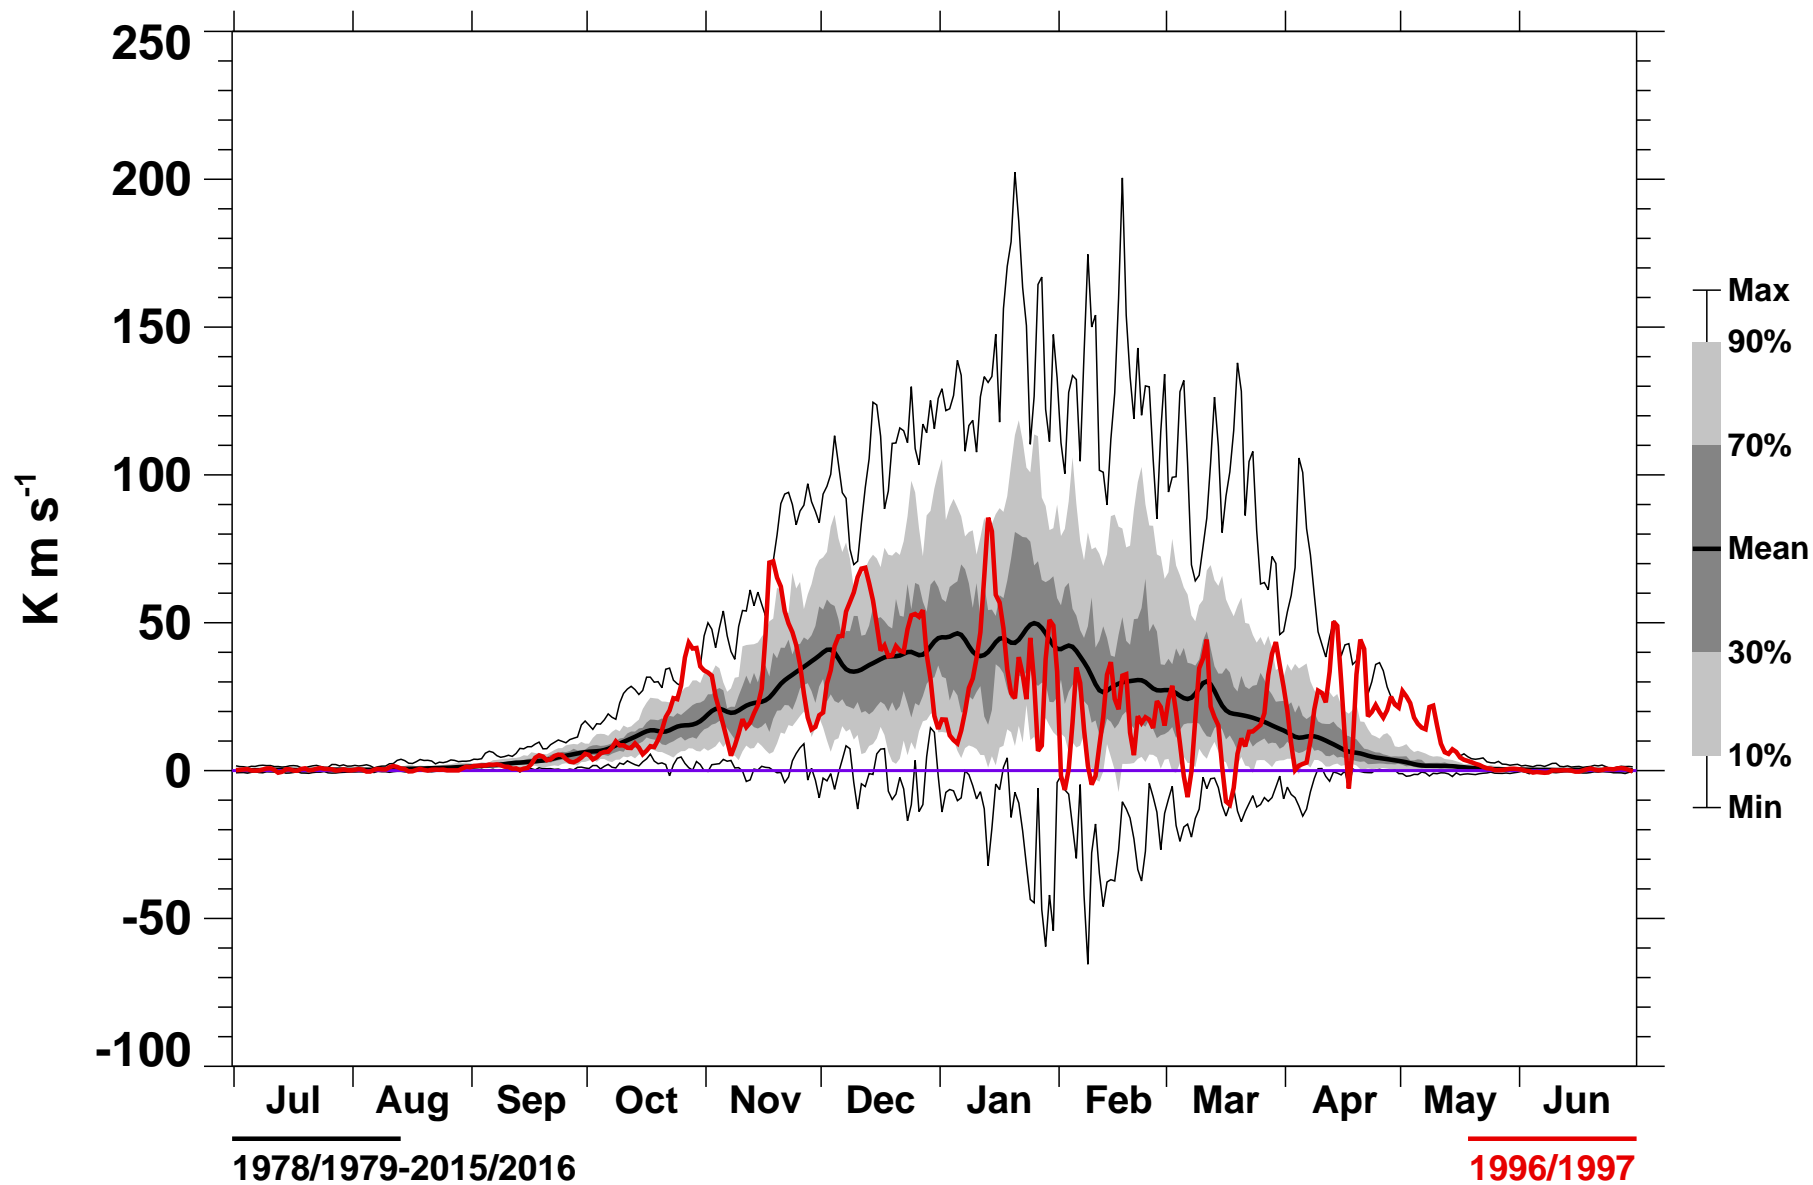

# 45-75°N Heat Flux 30 hPa MERRA

1978/1979-2015/2016

1996/1997

2016-07-07T14:18:06Z