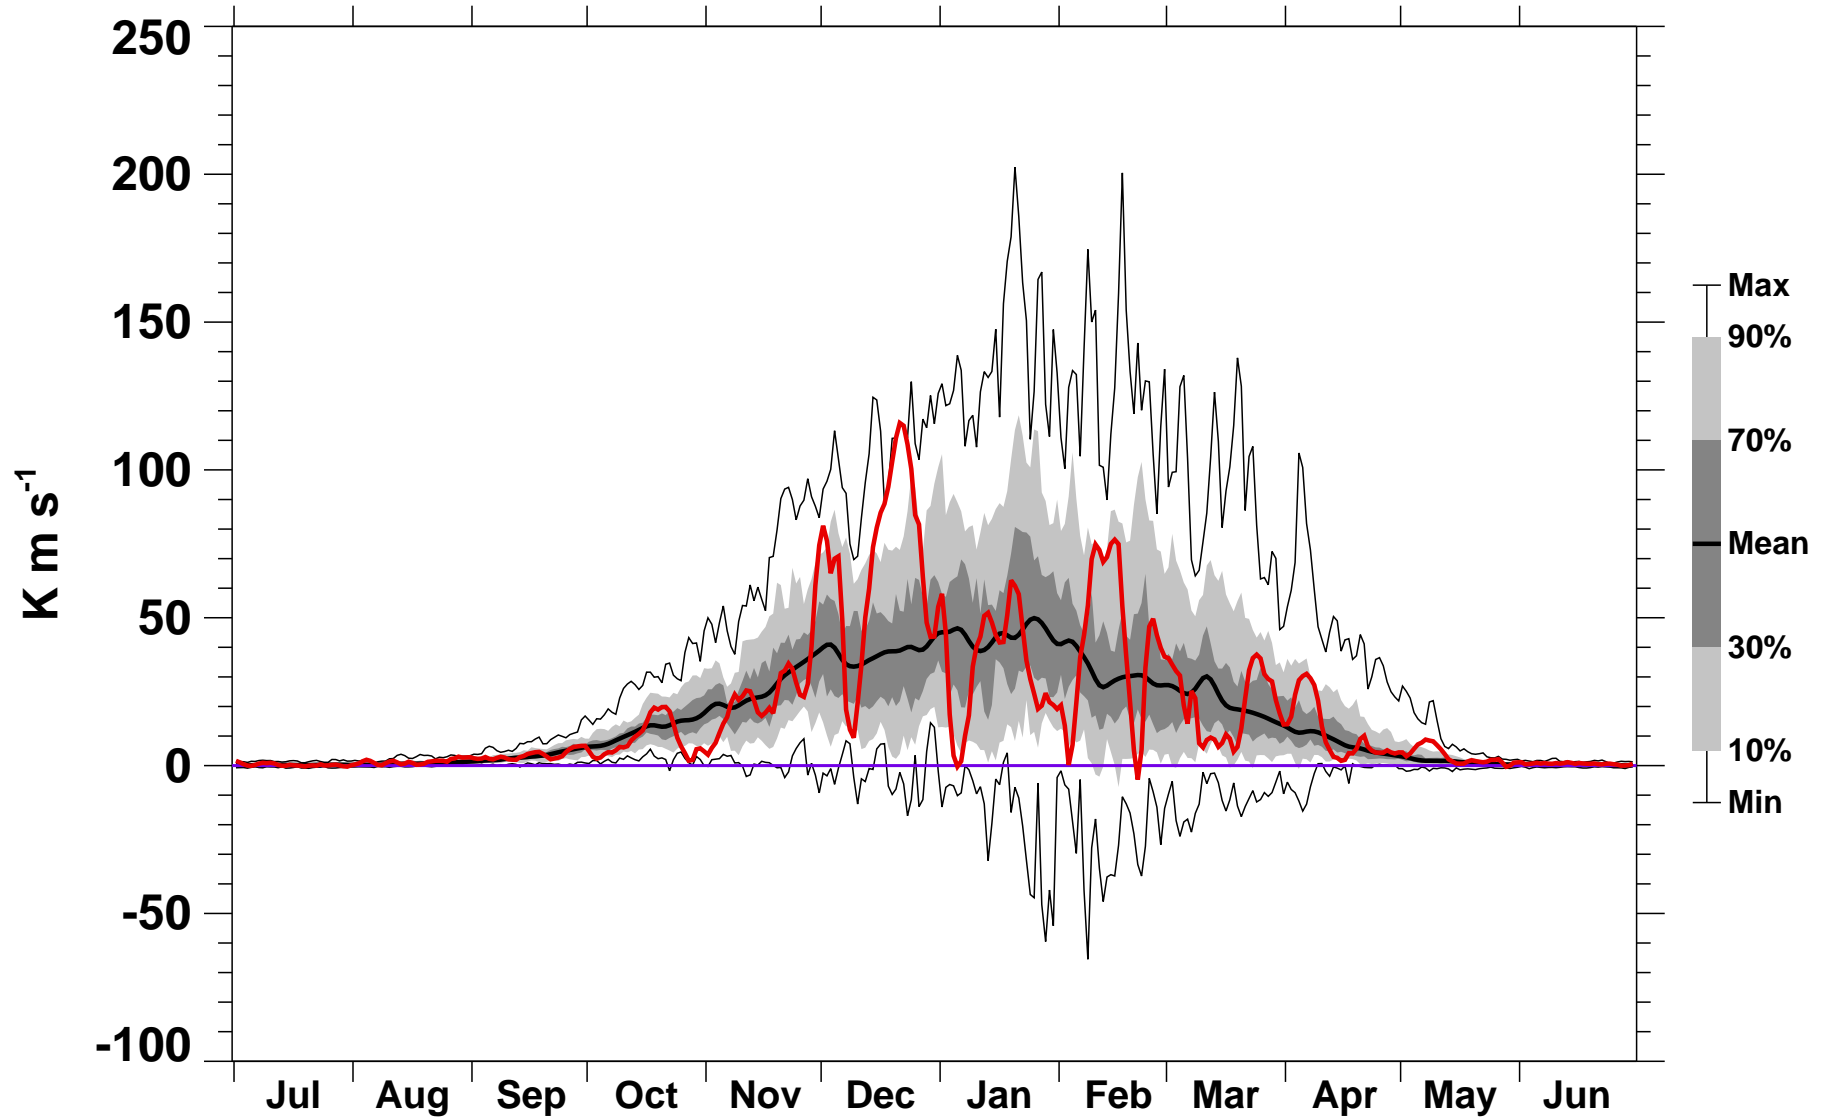

45-75°N Heat Flux 30 hPa MERRA

1978/1979-2015/2016

2001/2002

2016-07-07T14:14:18Z