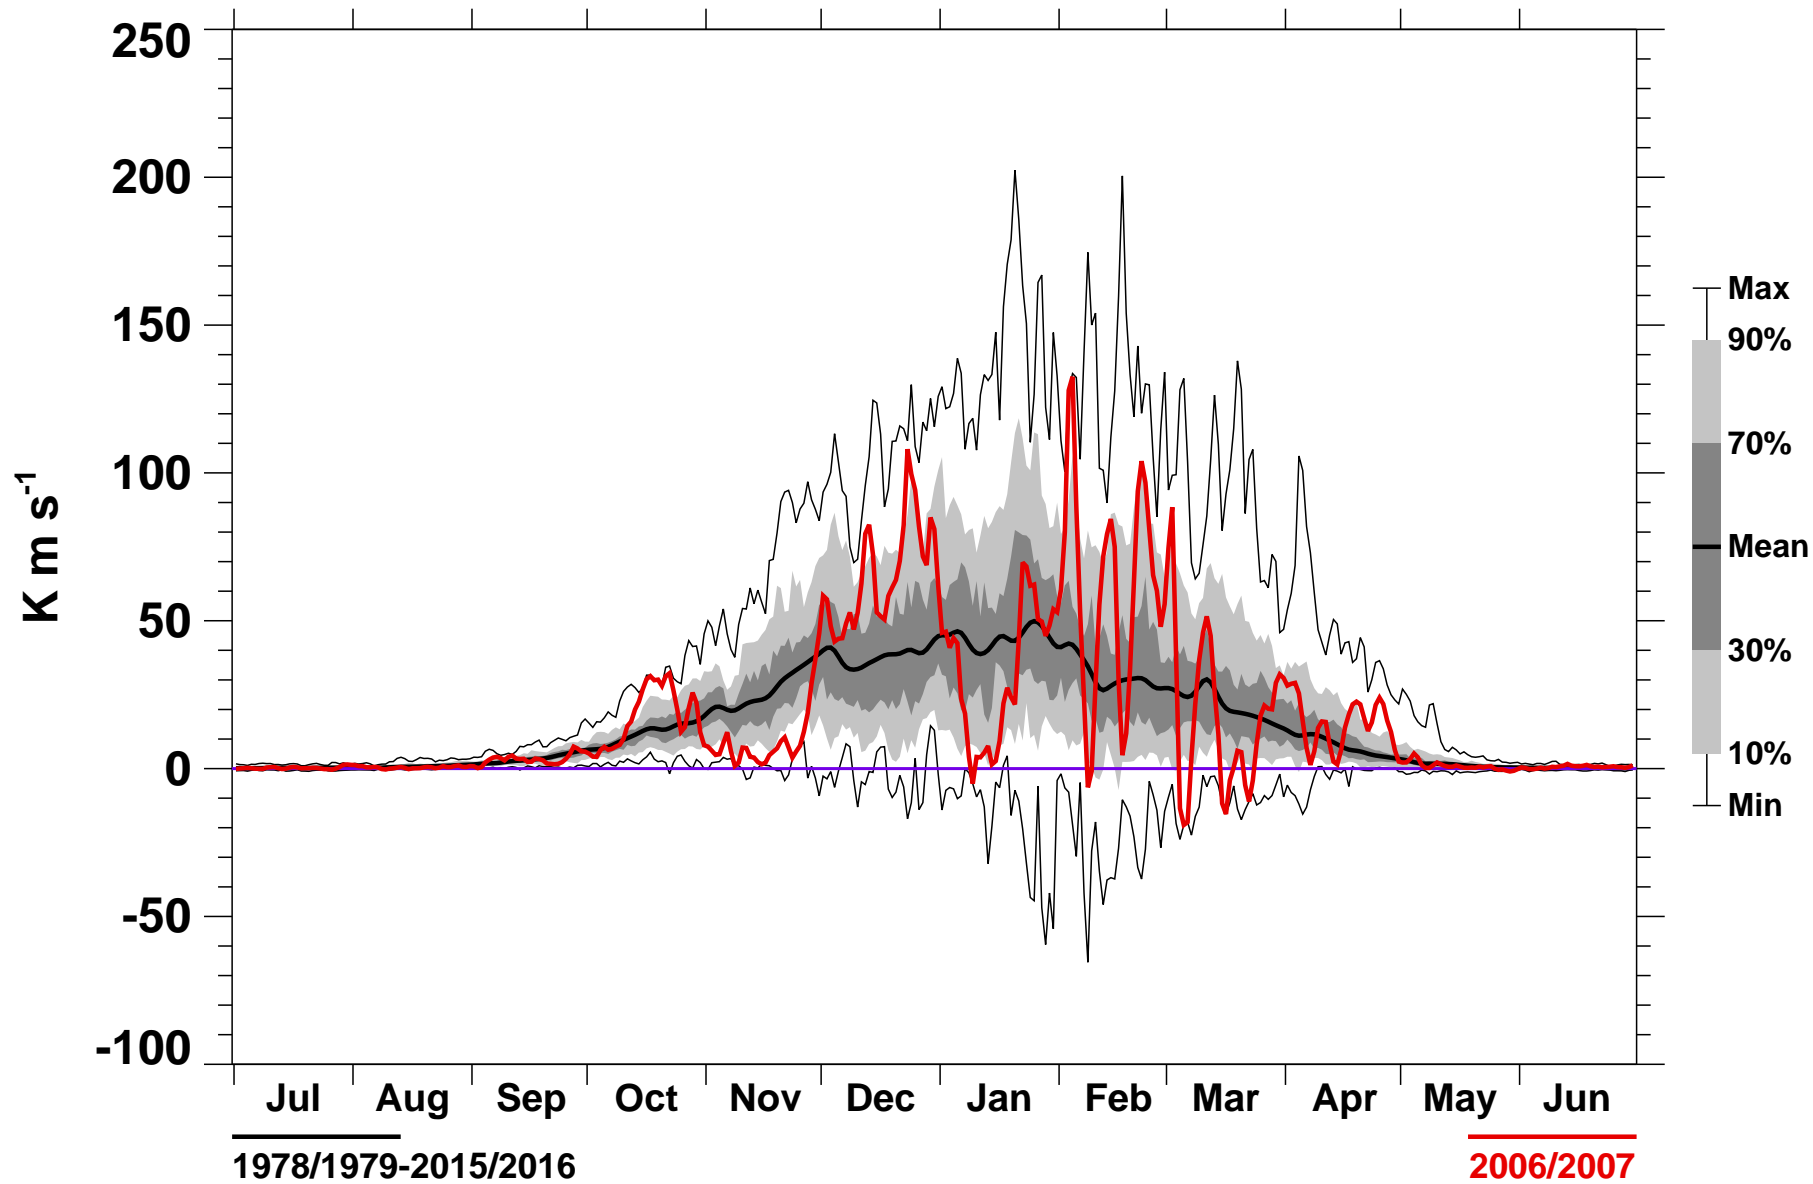

# 45-75°N Heat Flux 30 hPa MERRA

1978/1979-2015/2016

2006/2007

2016-07-07T14:10:34Z