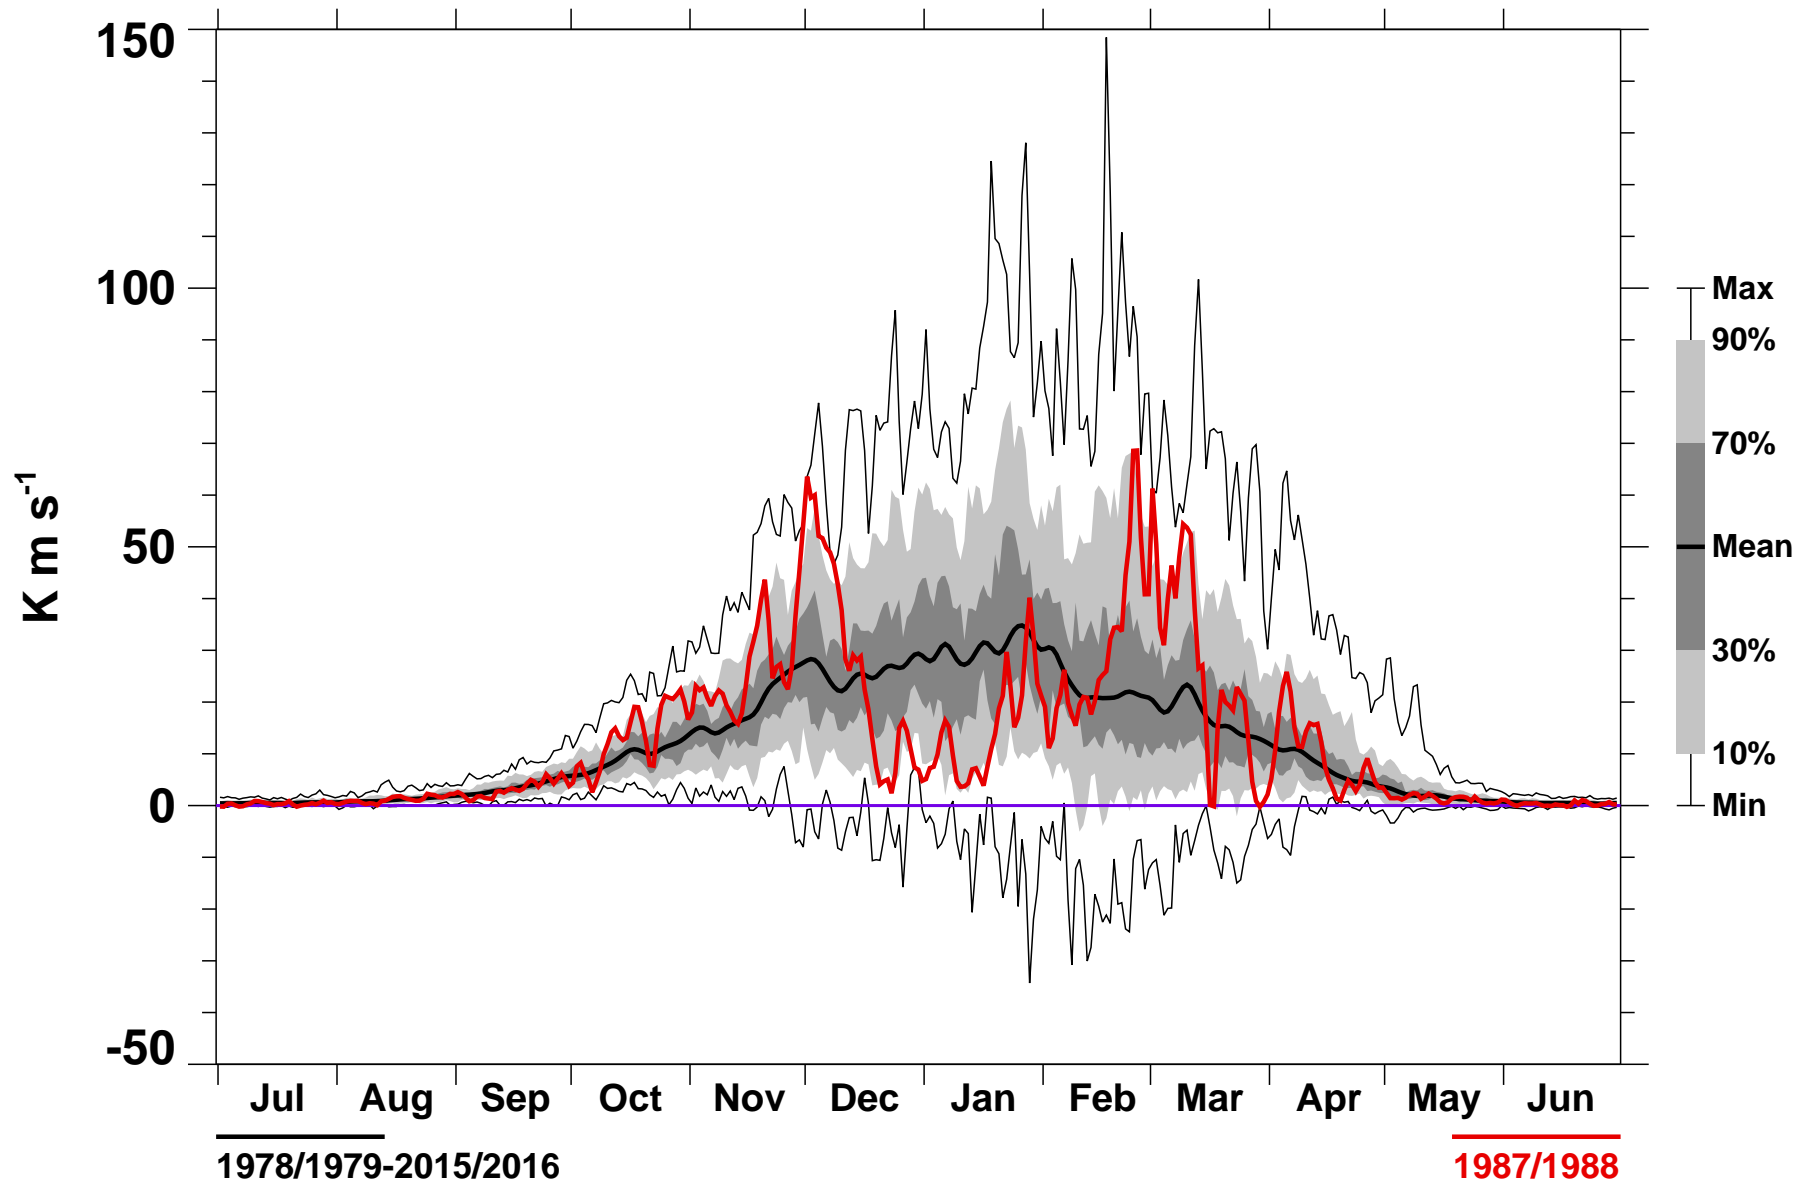

45-75°N Heat Flux 50 hPa MERRA

1978/1979-2015/2016

1987/1988

2016-07-07T14:24:47Z