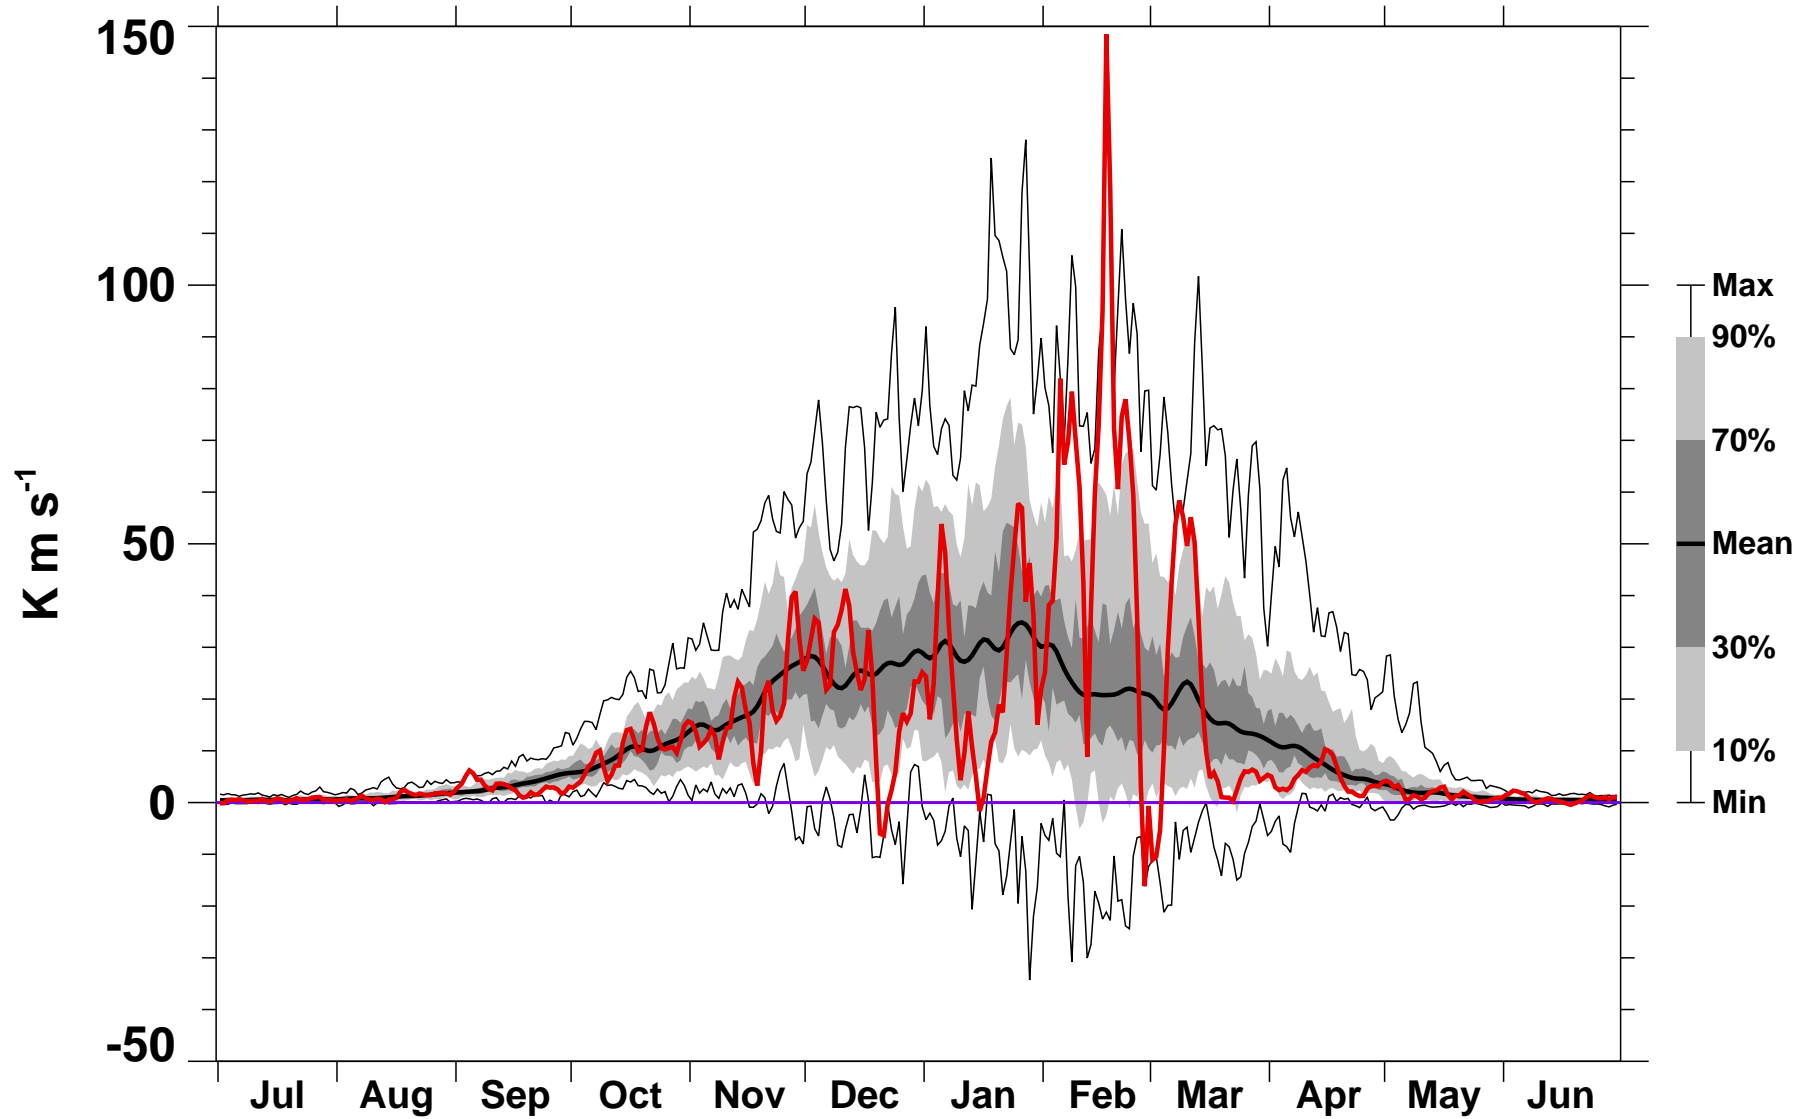

# 45-75°N Heat Flux 50 hPa MERRA

1978/1979-2015/2016

1988/1989

2016-07-07T14:24:03Z