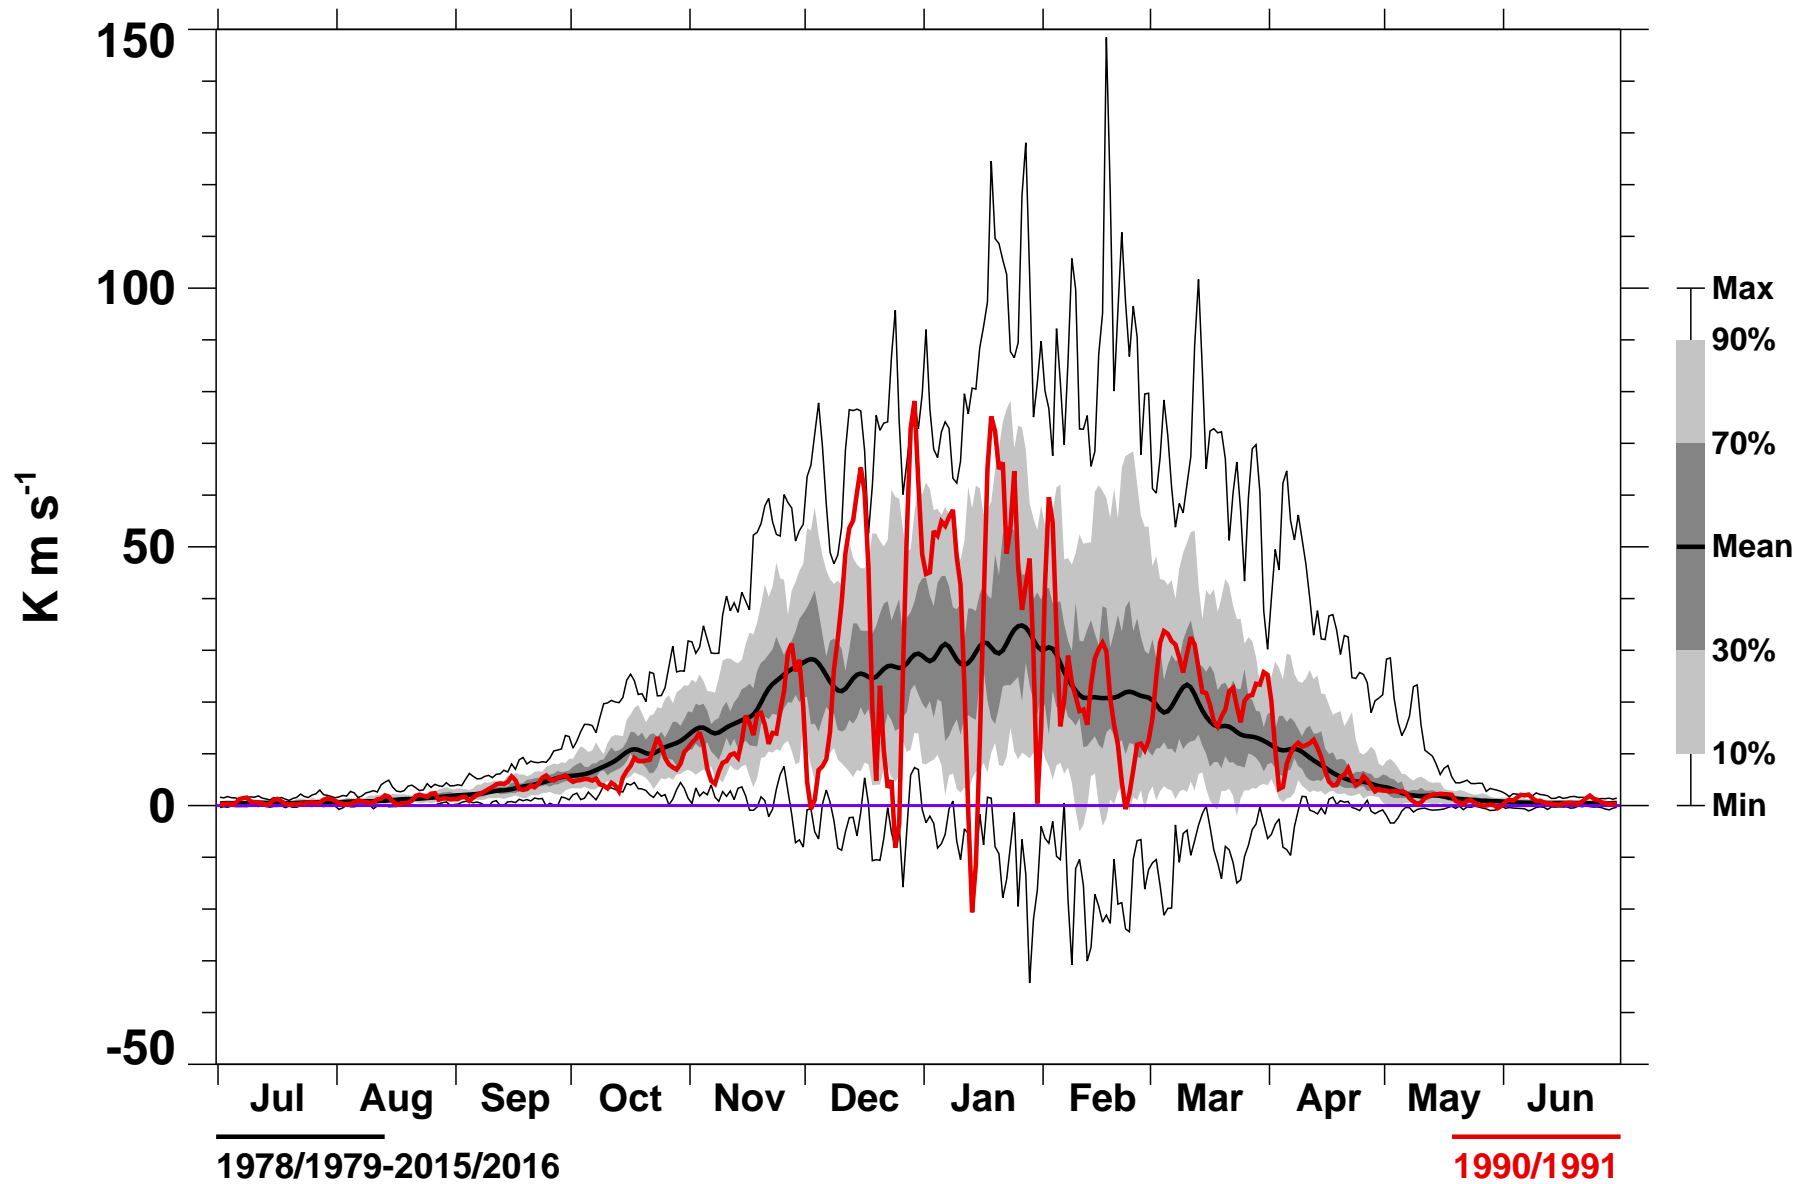

# 45-75°N Heat Flux 50 hPa MERRA

1978/1979-2015/2016

1990/1991

2016-07-07T14:22:34Z