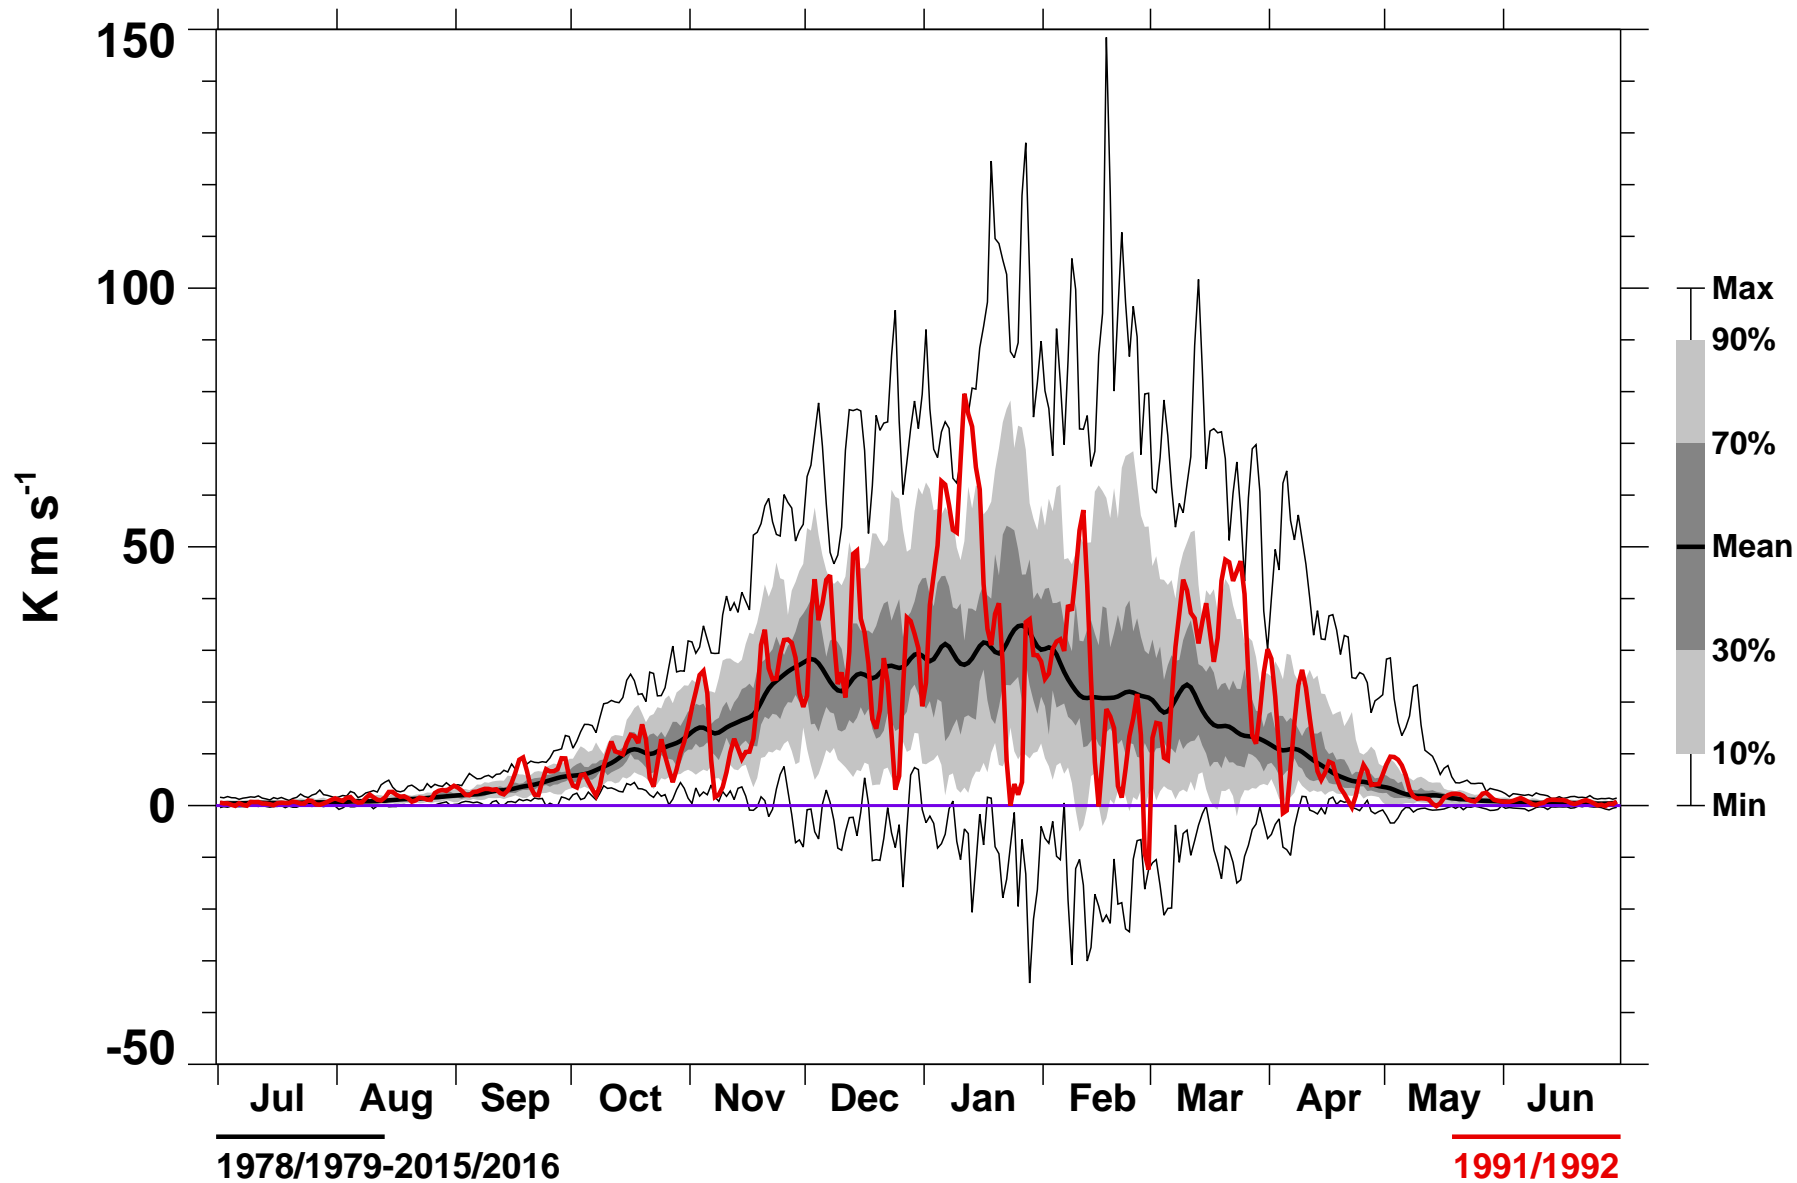

# 45-75°N Heat Flux 50 hPa MERRA

2016-07-07T14:21:49Z