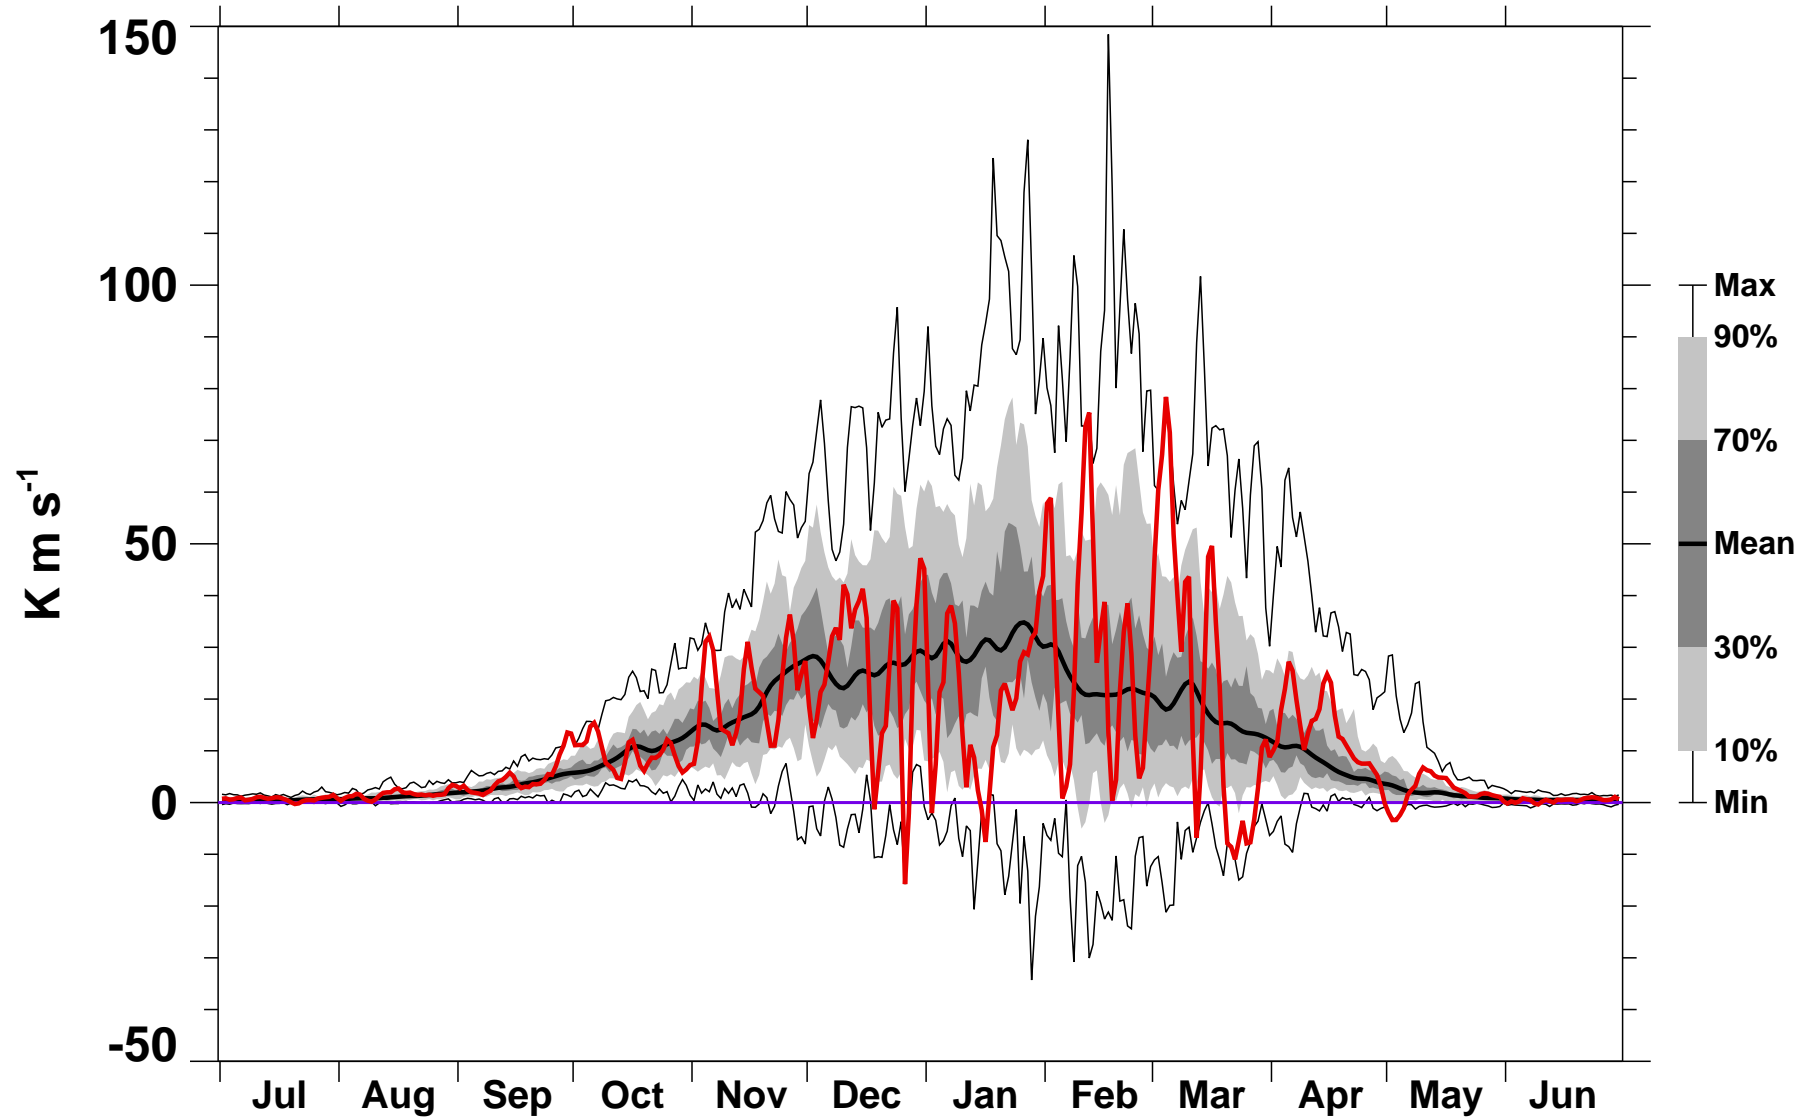

45-75°N Heat Flux 50 hPa MERRA

1978/1979-2015/2016

1992/1993

2016-07-07T14:21:05Z