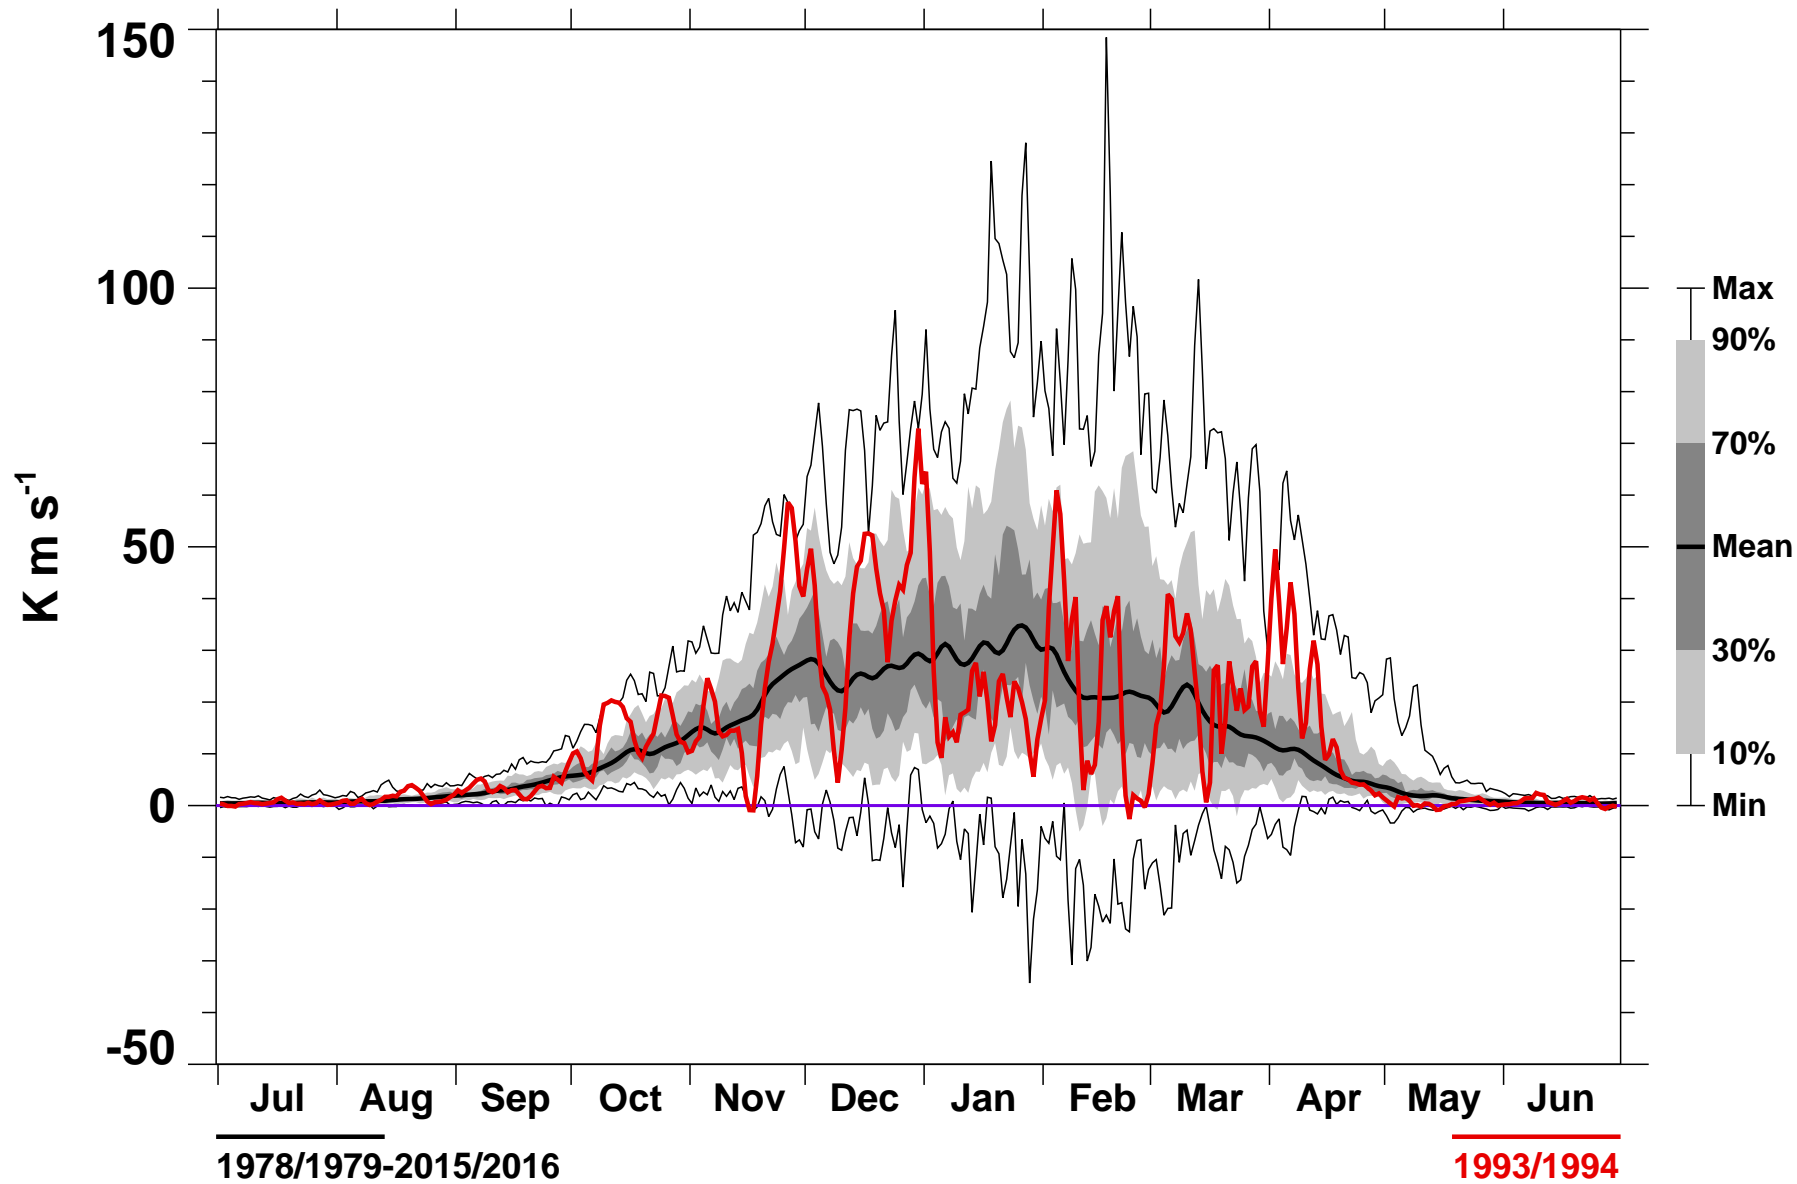

# 45-75°N Heat Flux 50 hPa MERRA

1978/1979-2015/2016

1993/1994

2016-07-07T14:20:20Z