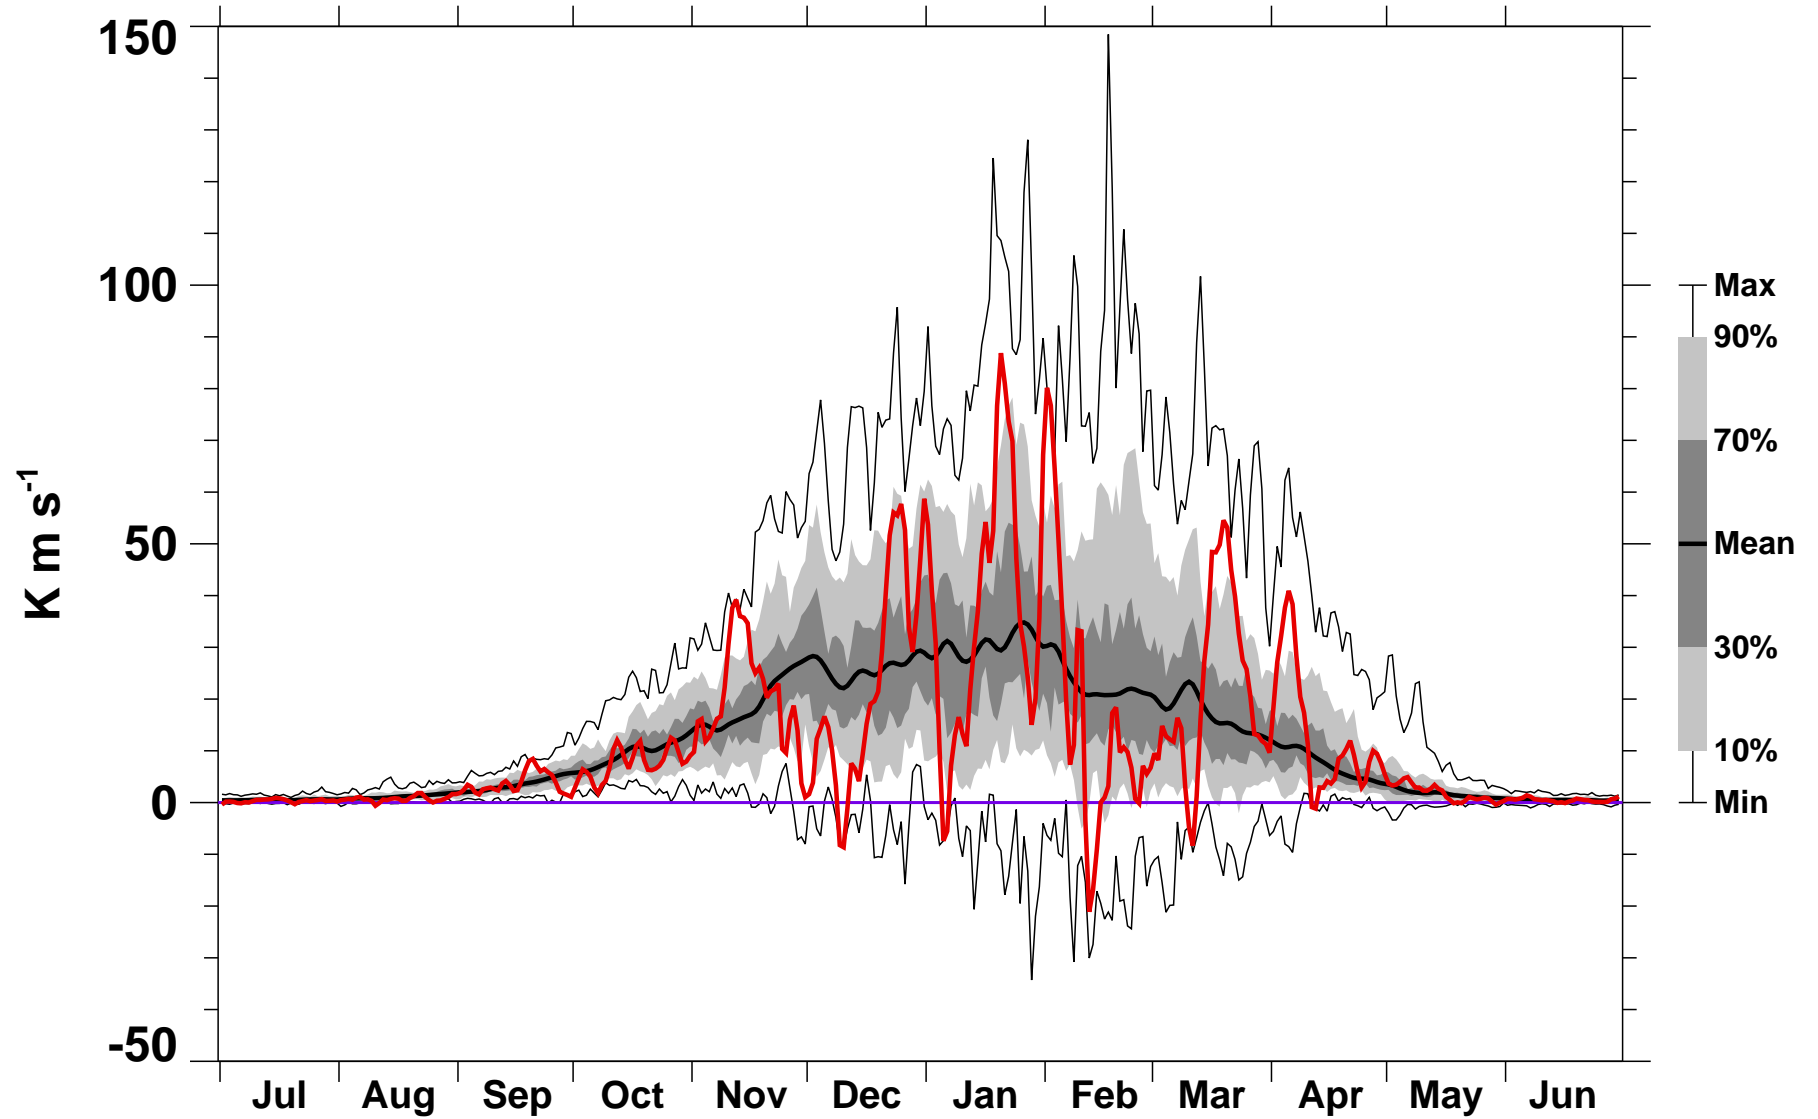

45-75°N Heat Flux 50 hPa MERRA

1978/1979-2015/2016

1994/1995

2016-07-07T14:19:36Z