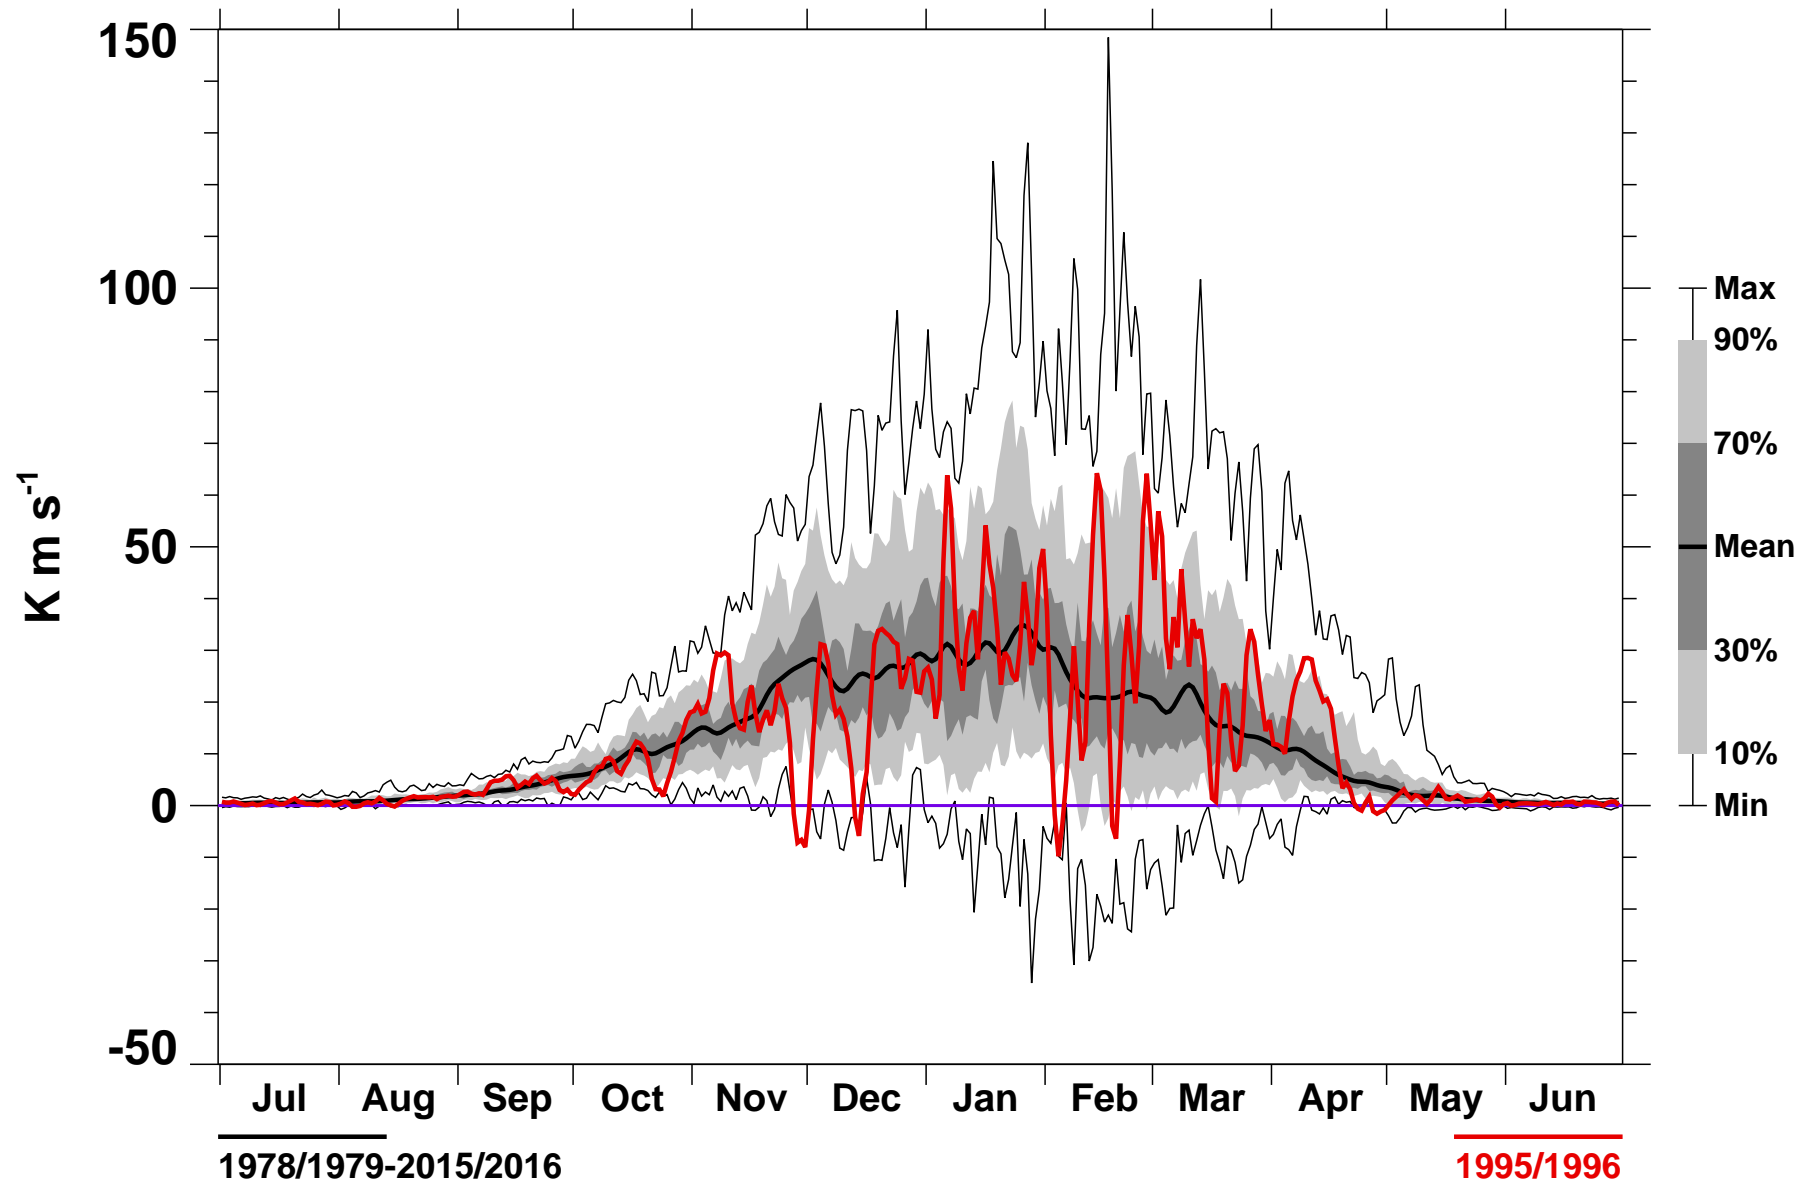

# 45-75°N Heat Flux 50 hPa MERRA

1978/1979-2015/2016

1995/1996

2016-07-07T14:18:51Z