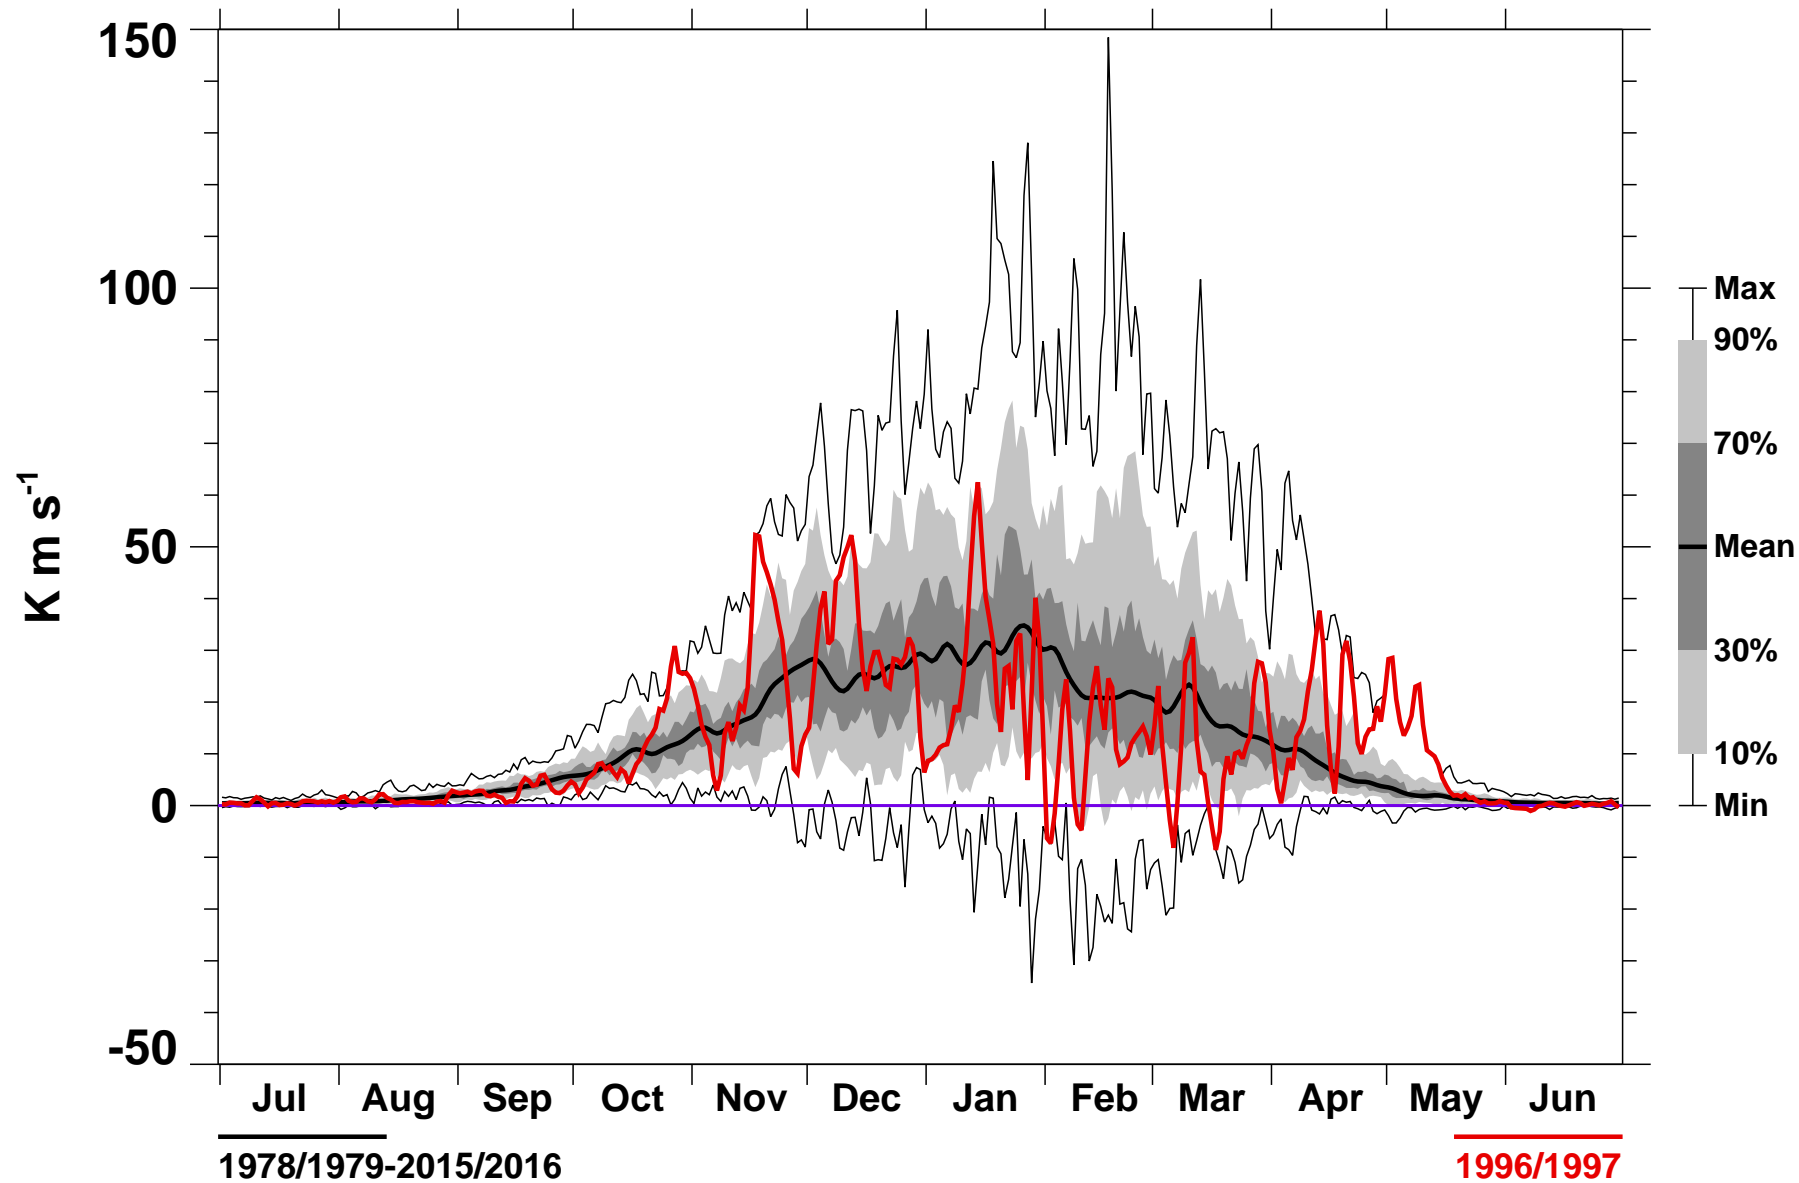

# 45-75°N Heat Flux 50 hPa MERRA

2016-07-07T14:18:05Z