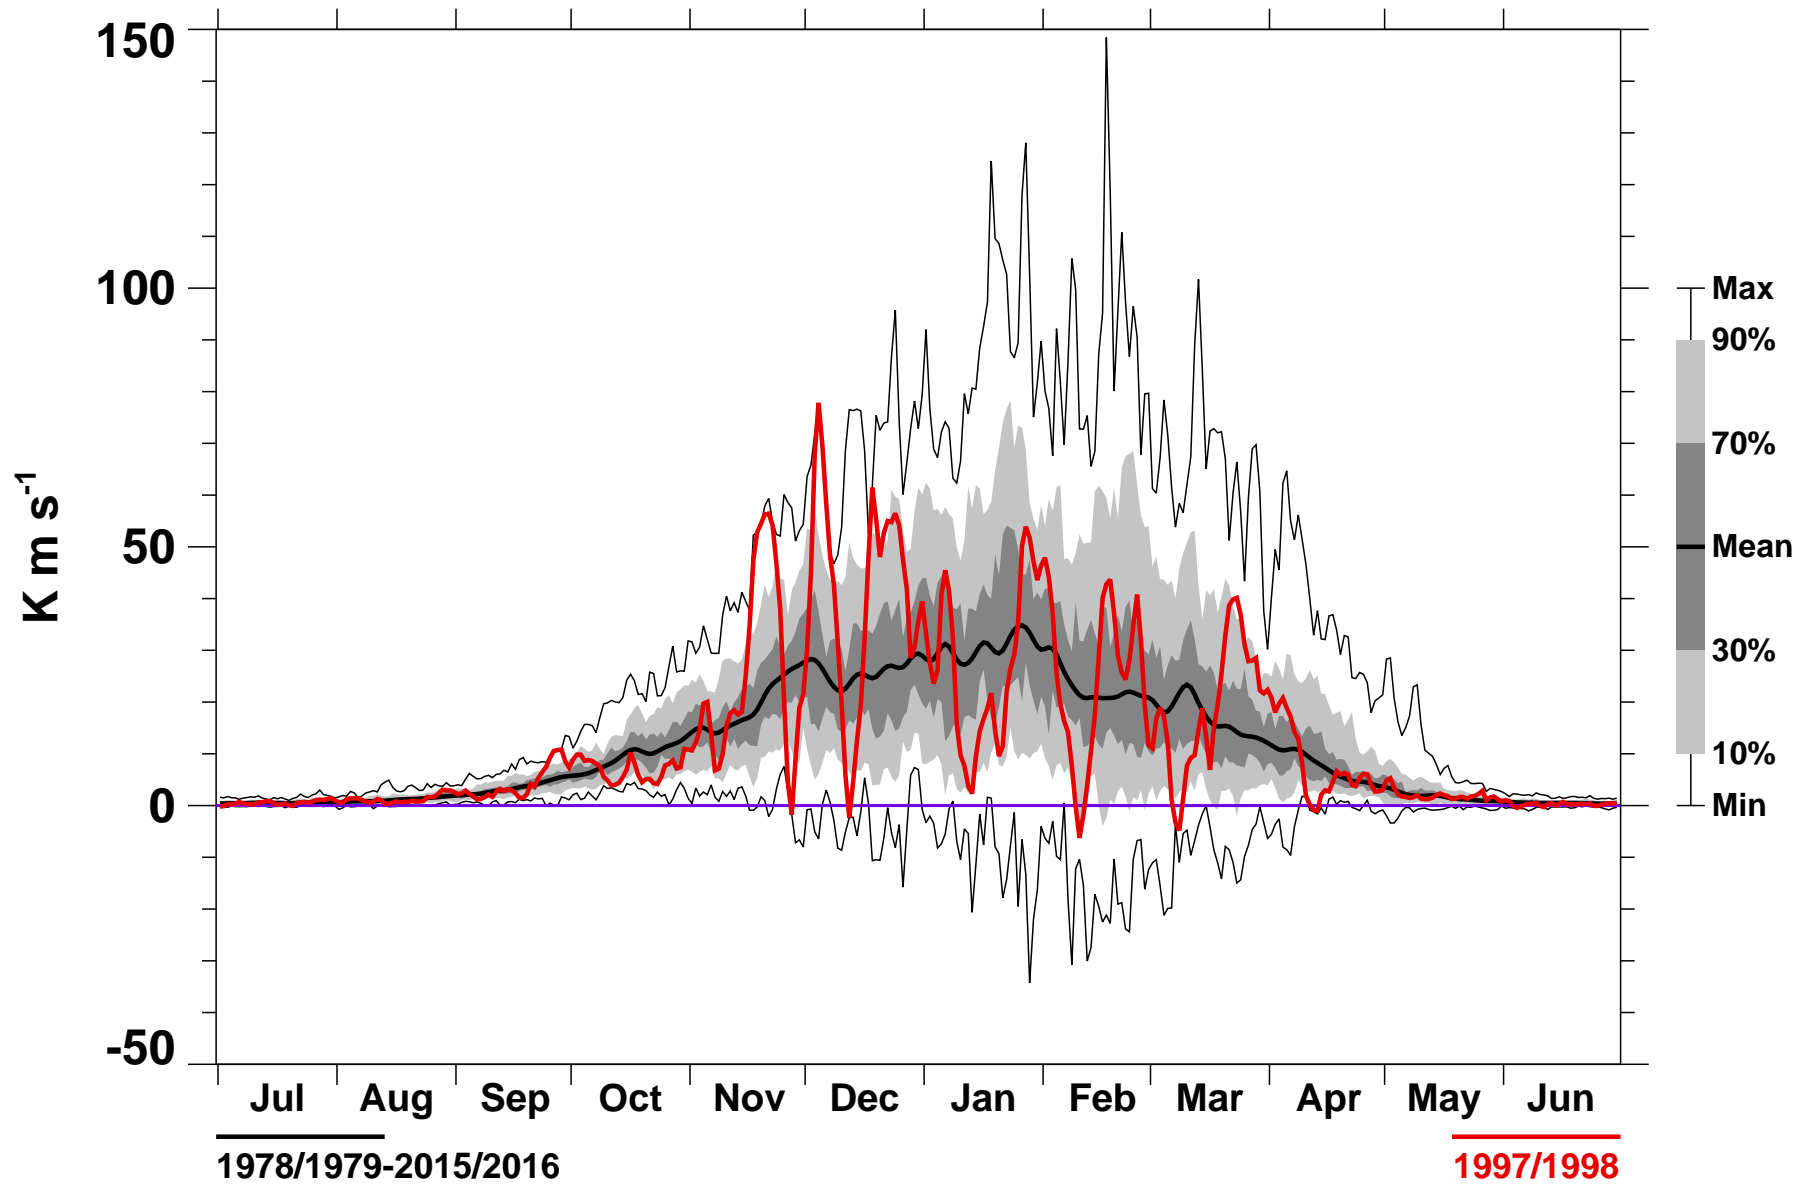

45-75°N Heat Flux 50 hPa MERRA

1978/1979-2015/2016

1997/1998

2016-07-07T14:17:21Z