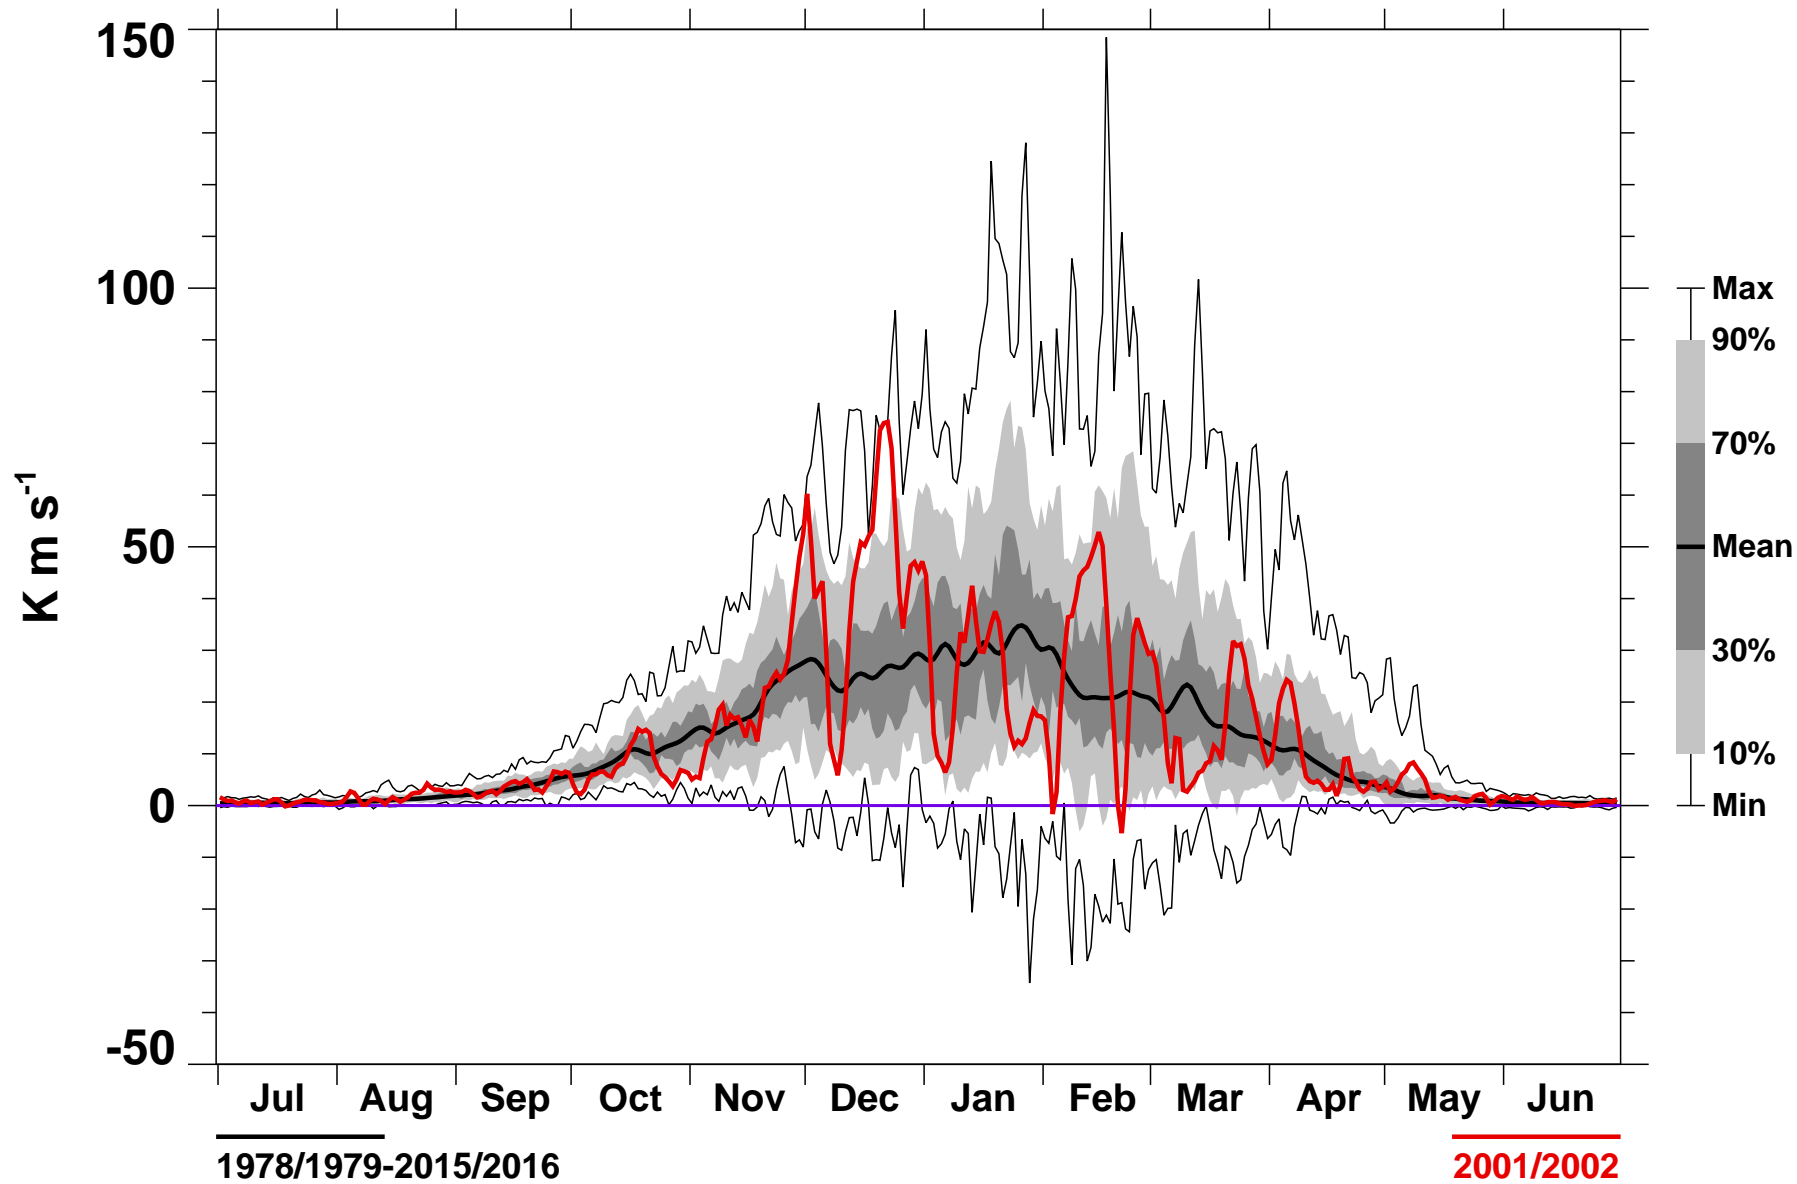

# 45-75°N Heat Flux 50 hPa MERRA

2016-07-07T14:14:18Z