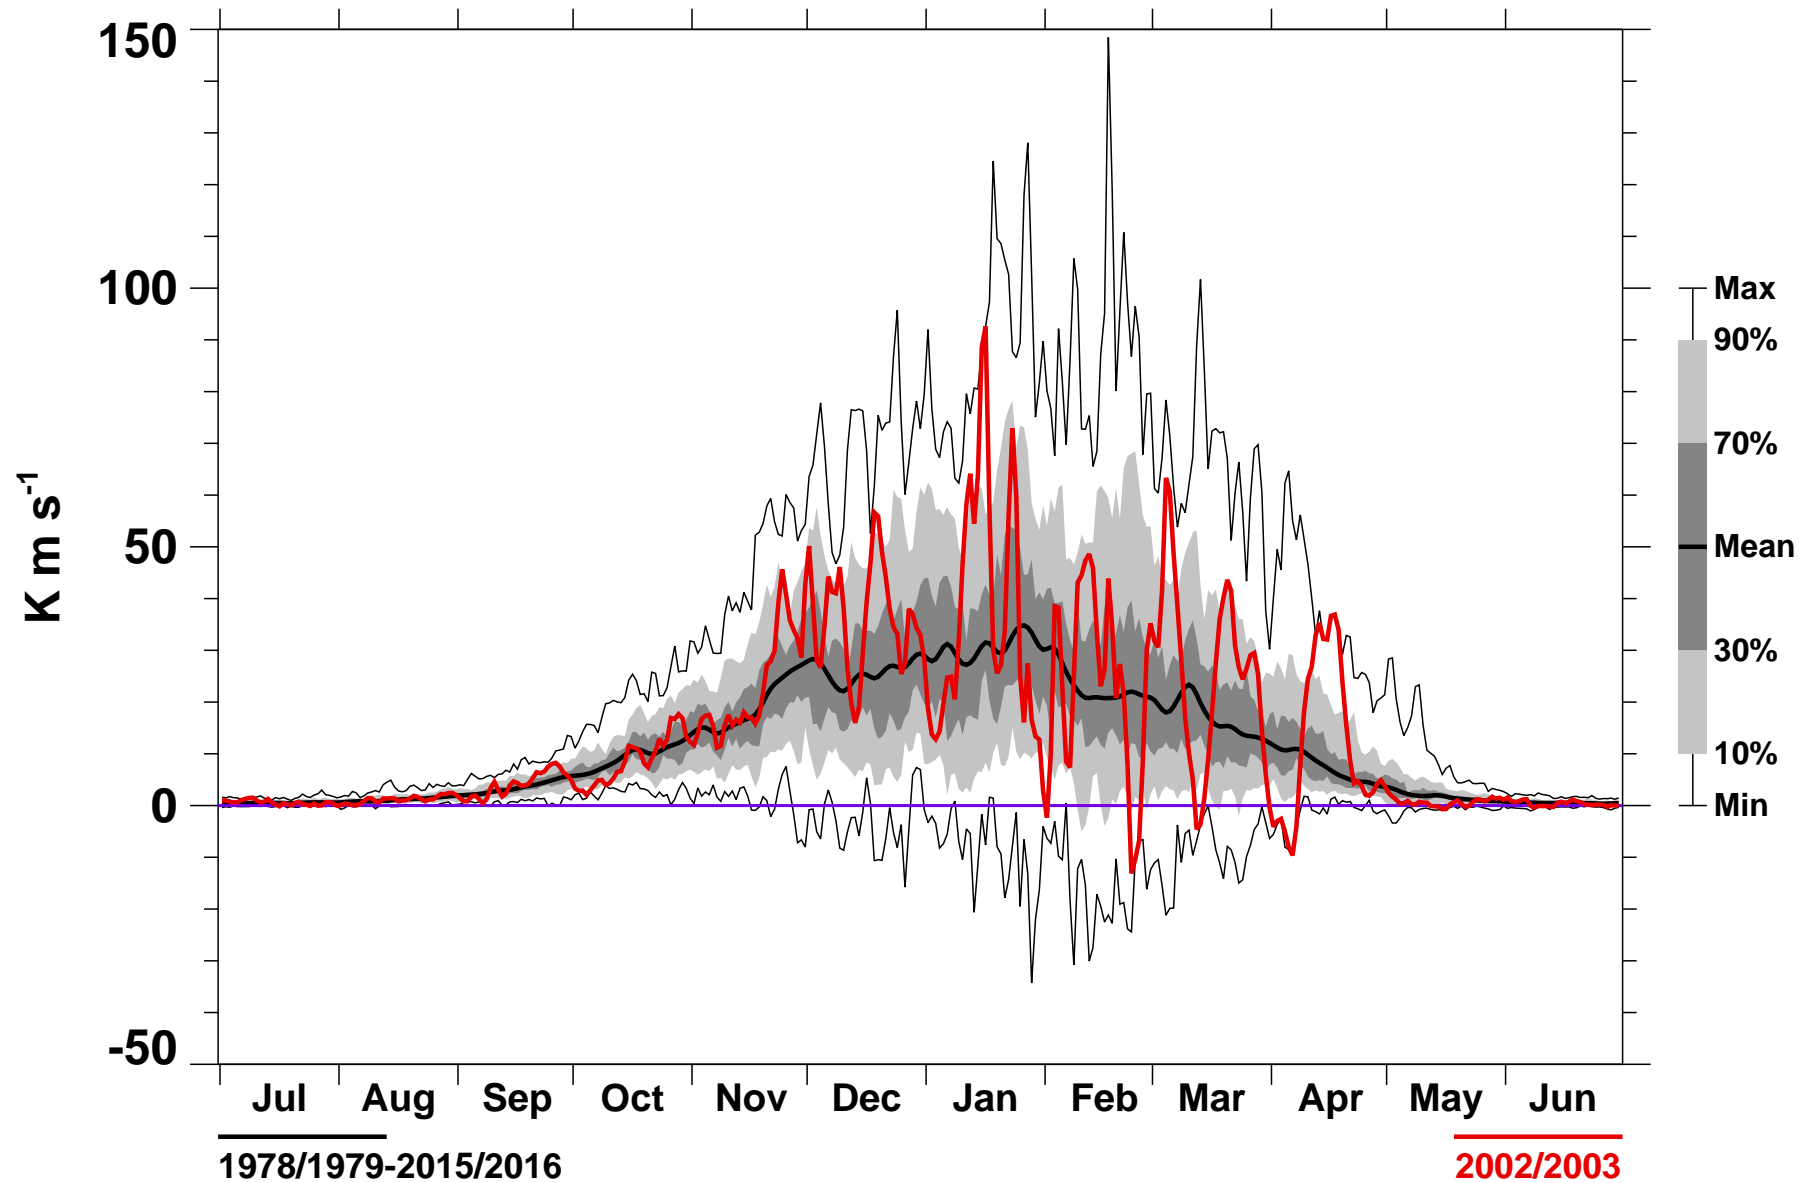

# 45-75°N Heat Flux 50 hPa MERRA

2016-07-07T14:13:33Z