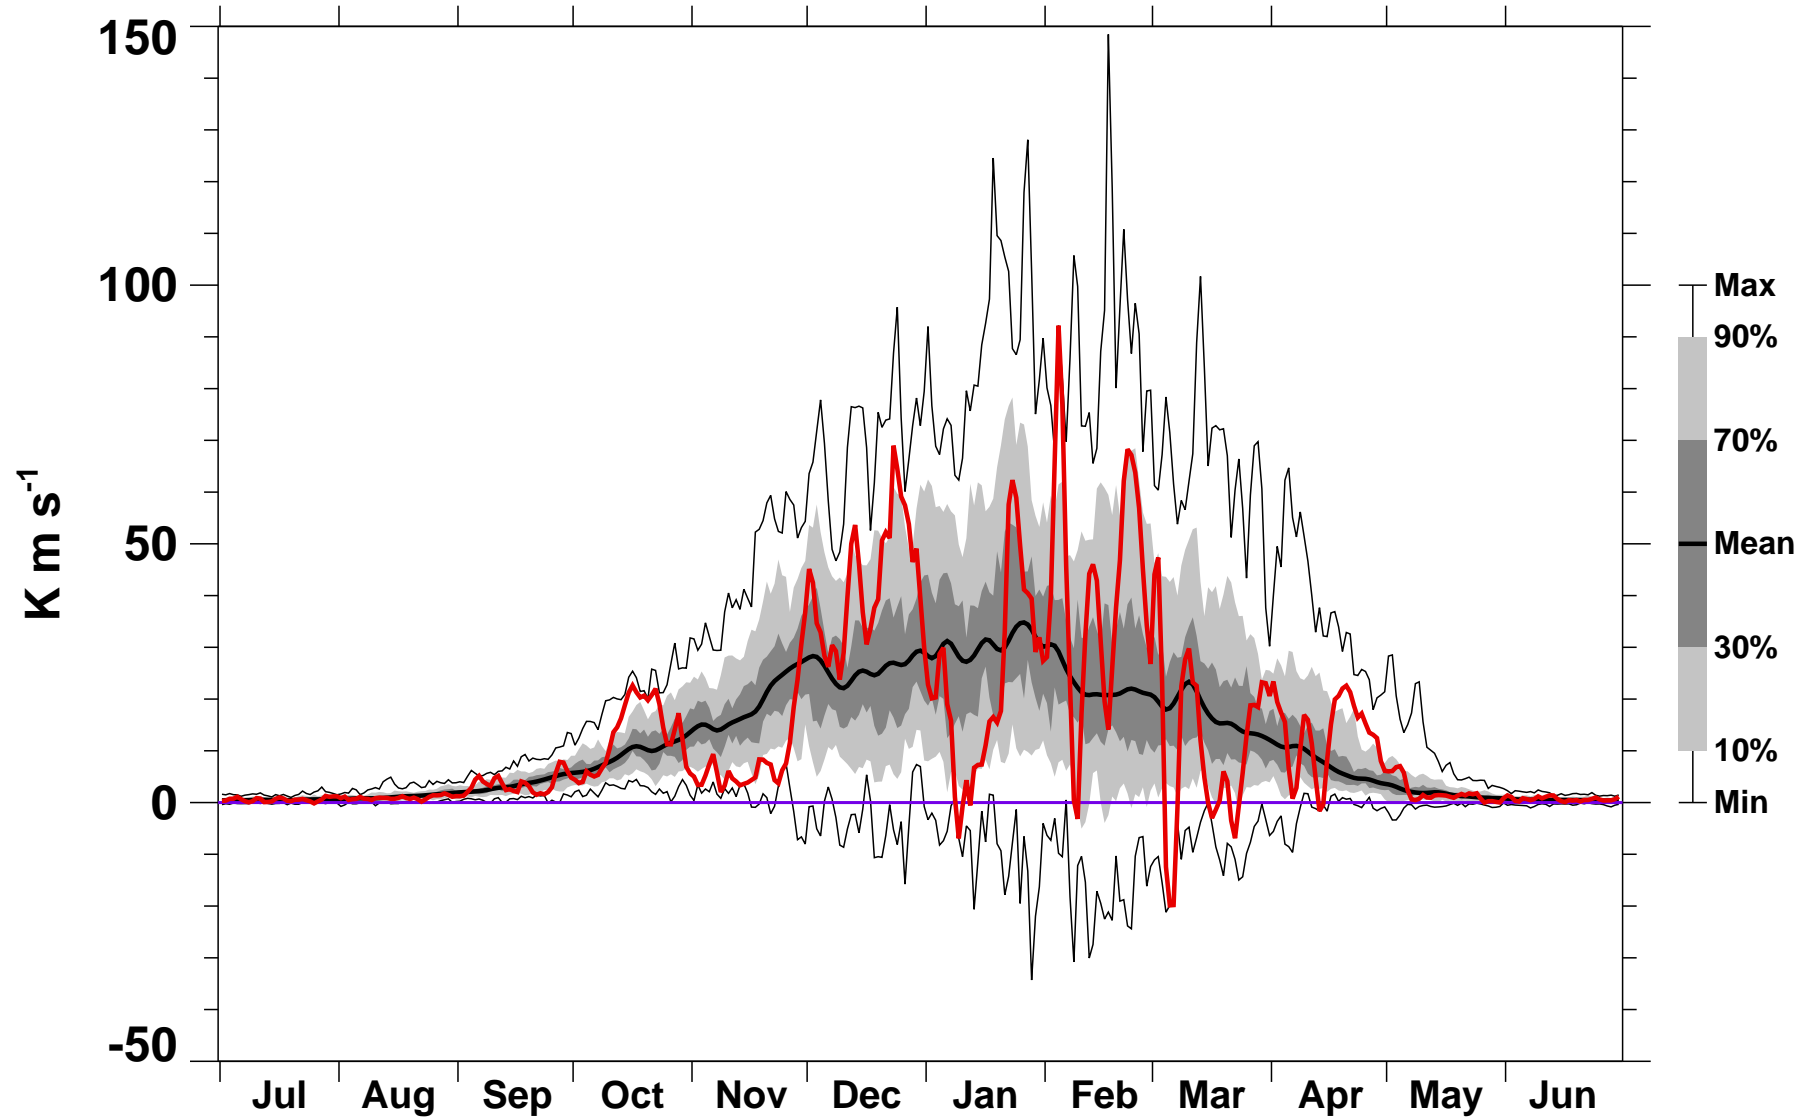

45-75°N Heat Flux 50 hPa MERRA

1978/1979-2015/2016

2006/2007

2016-07-07T14:10:33Z