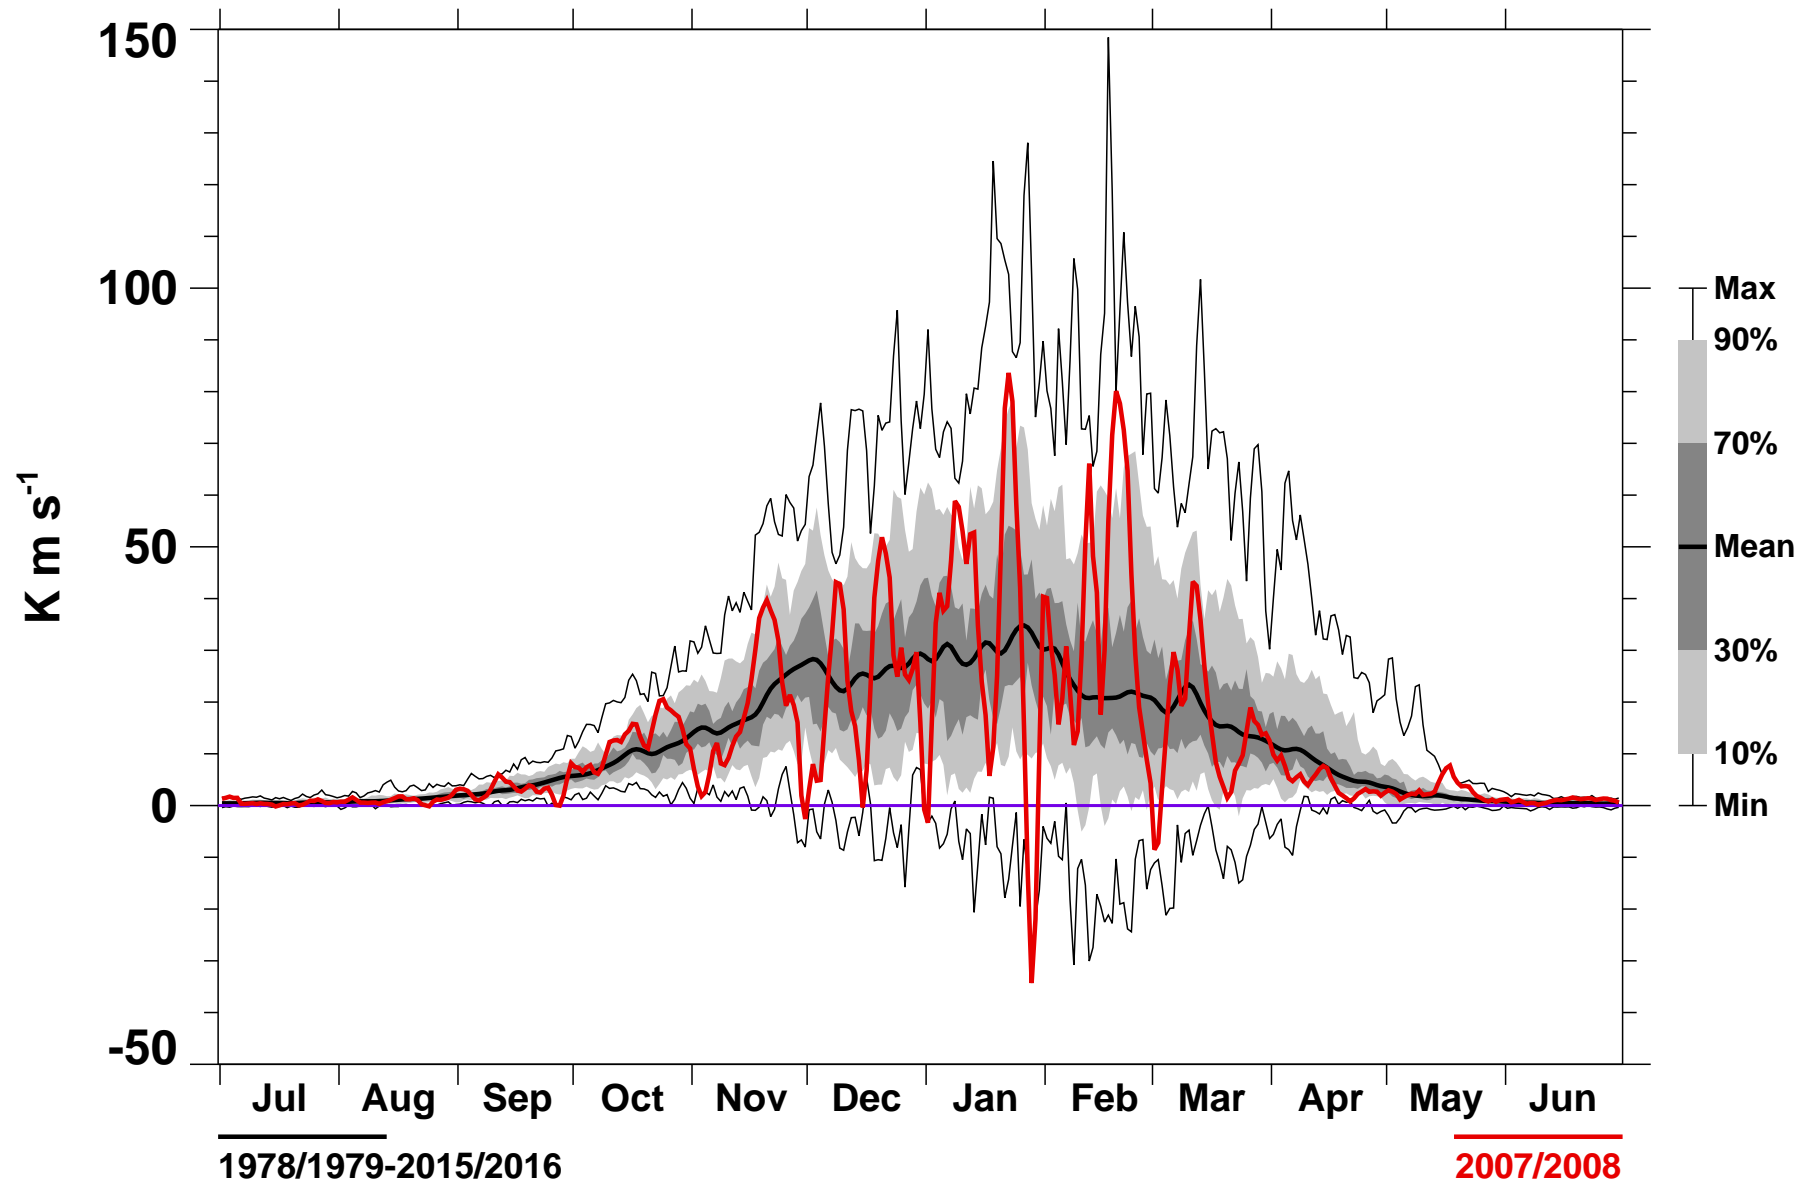

# 45-75°N Heat Flux 50 hPa MERRA

1978/1979-2015/2016

2007/2008

2016-07-07T14:09:49Z