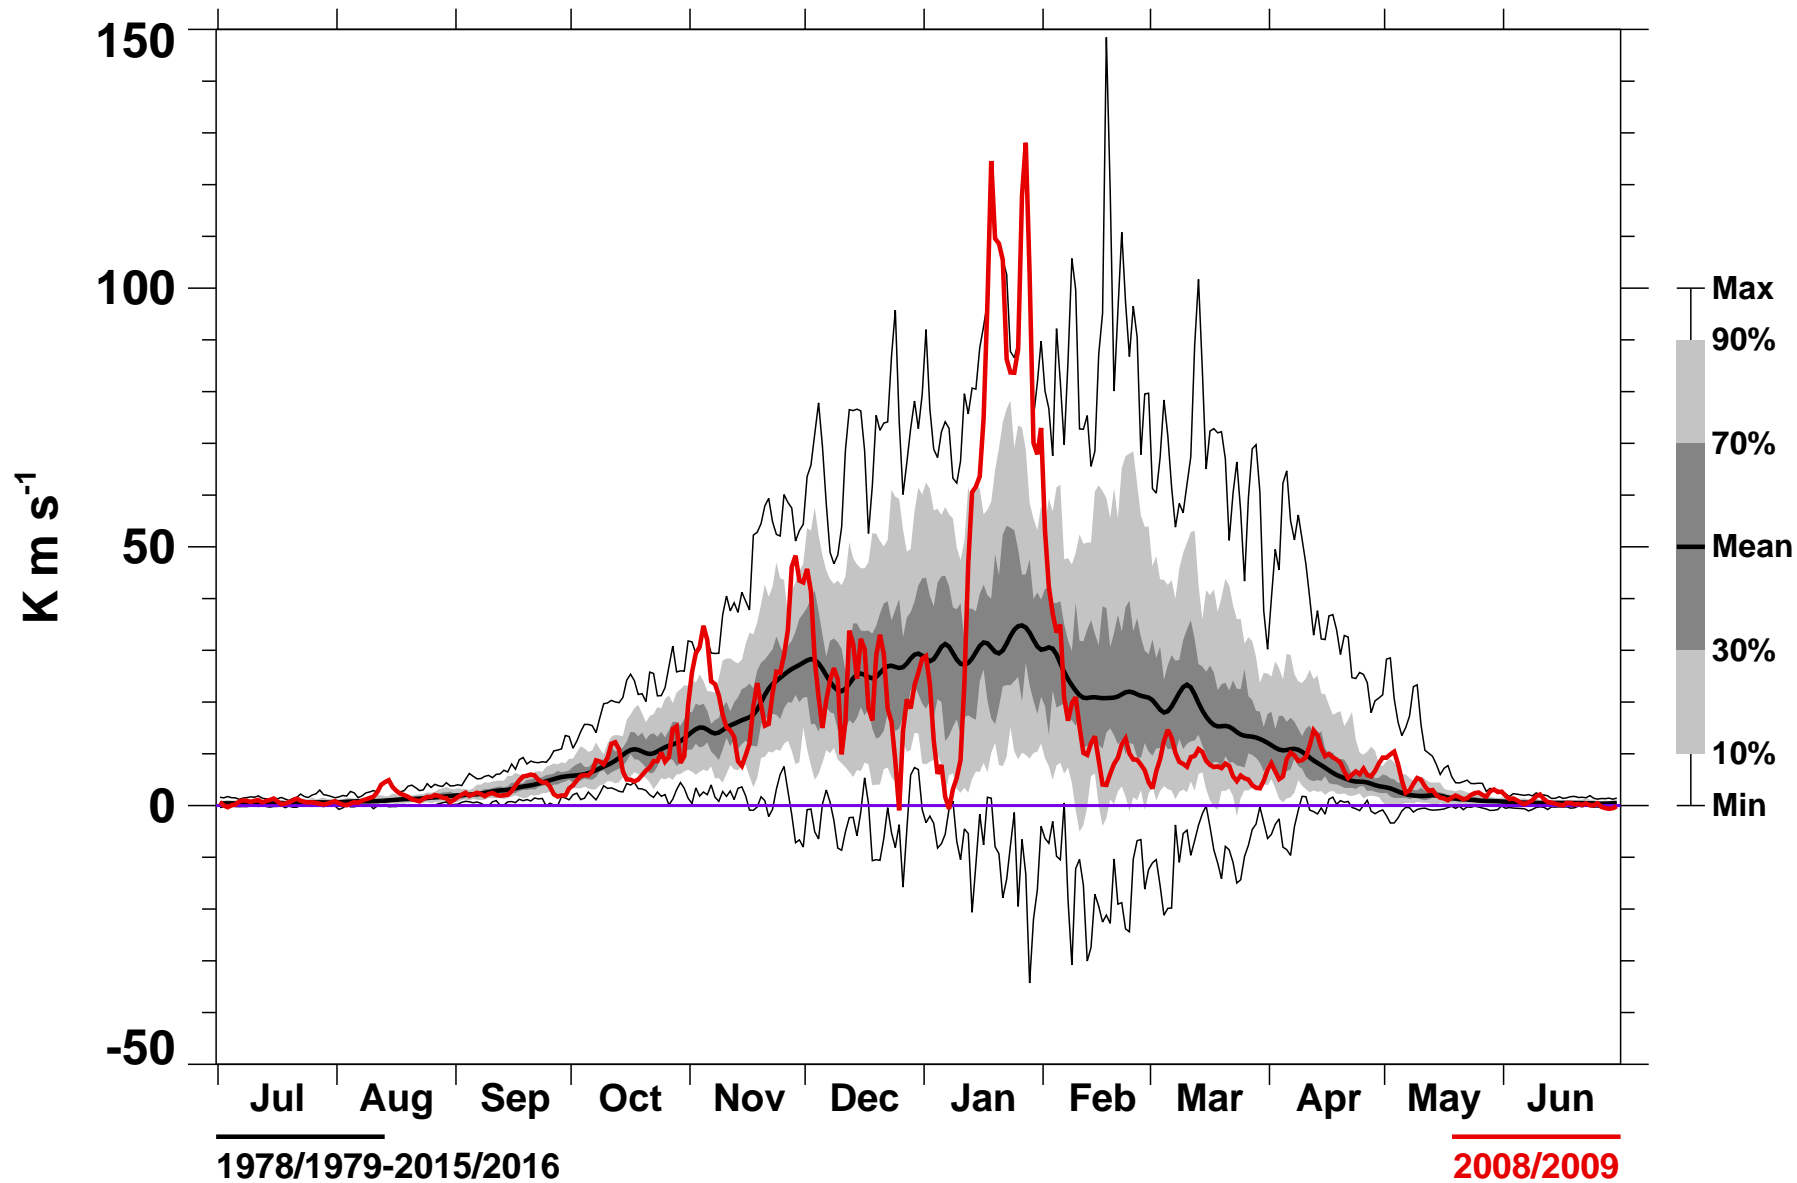

# 45-75°N Heat Flux 50 hPa MERRA

2016-07-07T14:09:04Z