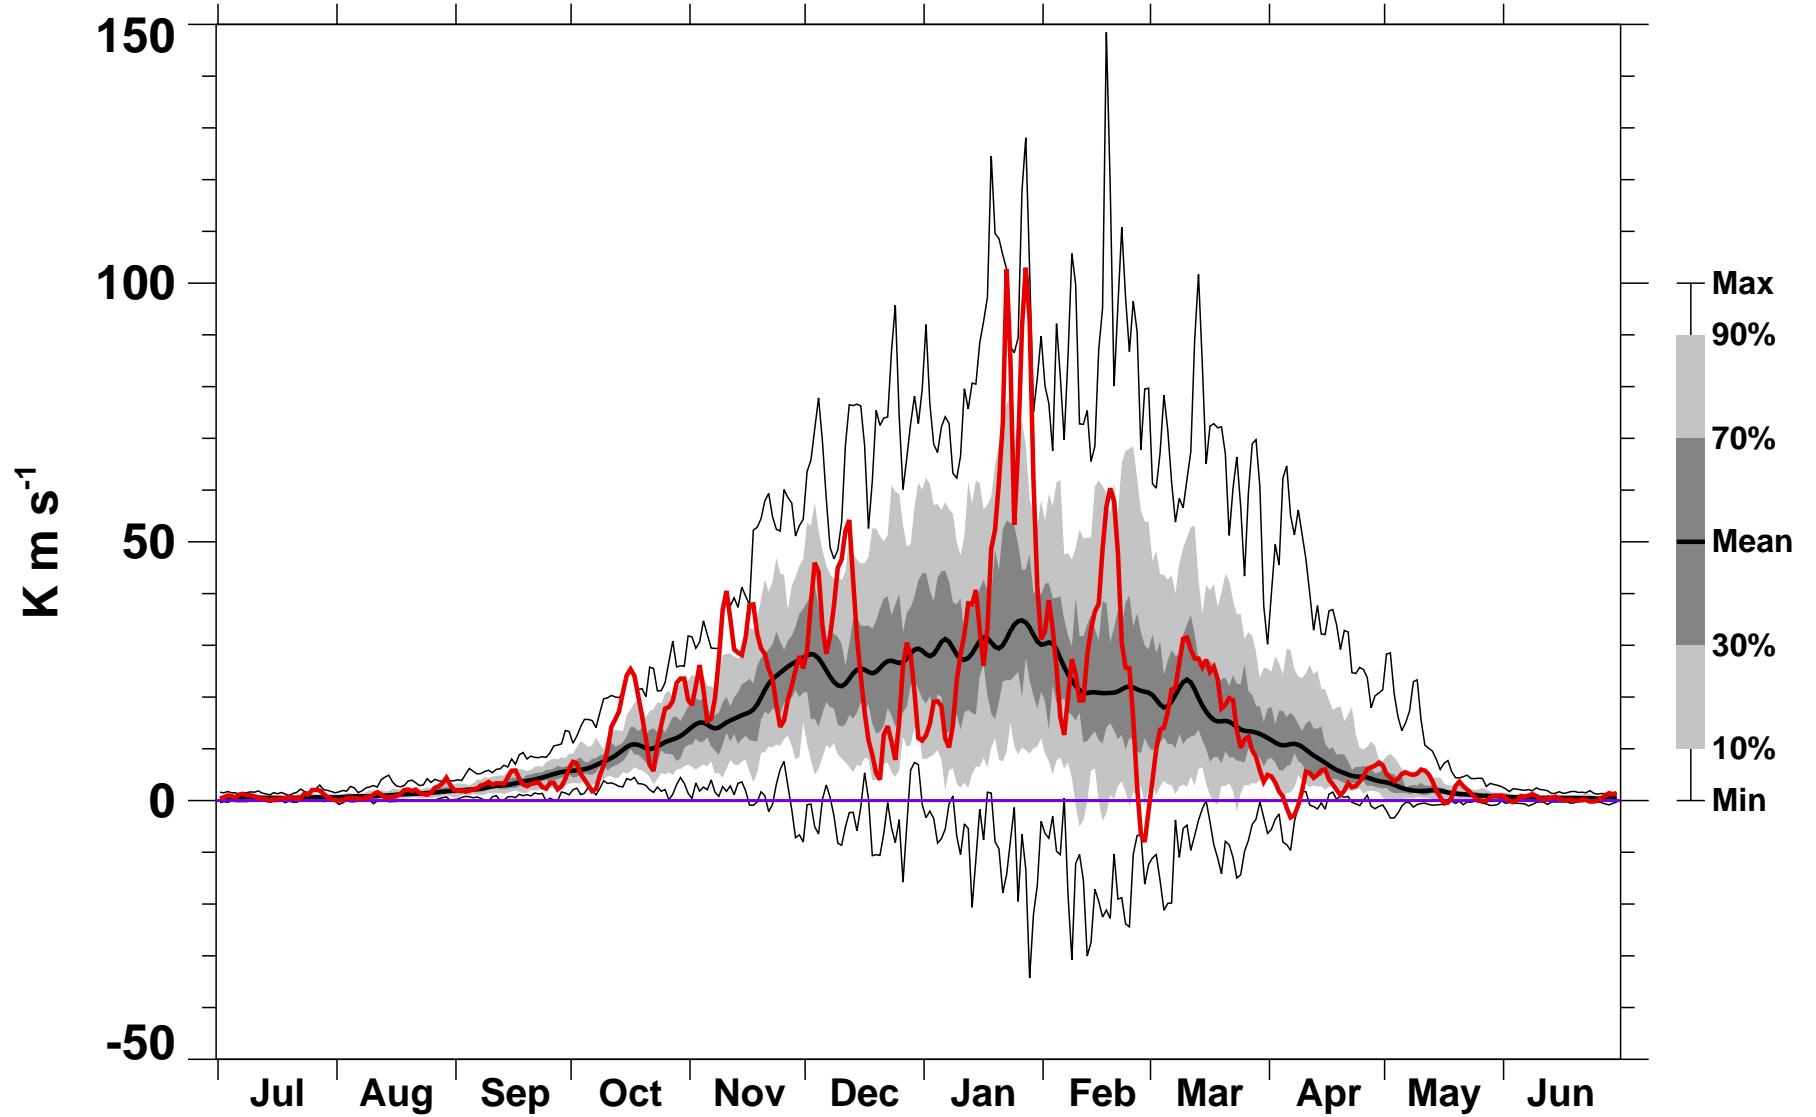

# 45-75°N Heat Flux 50 hPa MERRA

1978/1979-2015/2016

2009/2010

2016-07-07T14:08:19Z