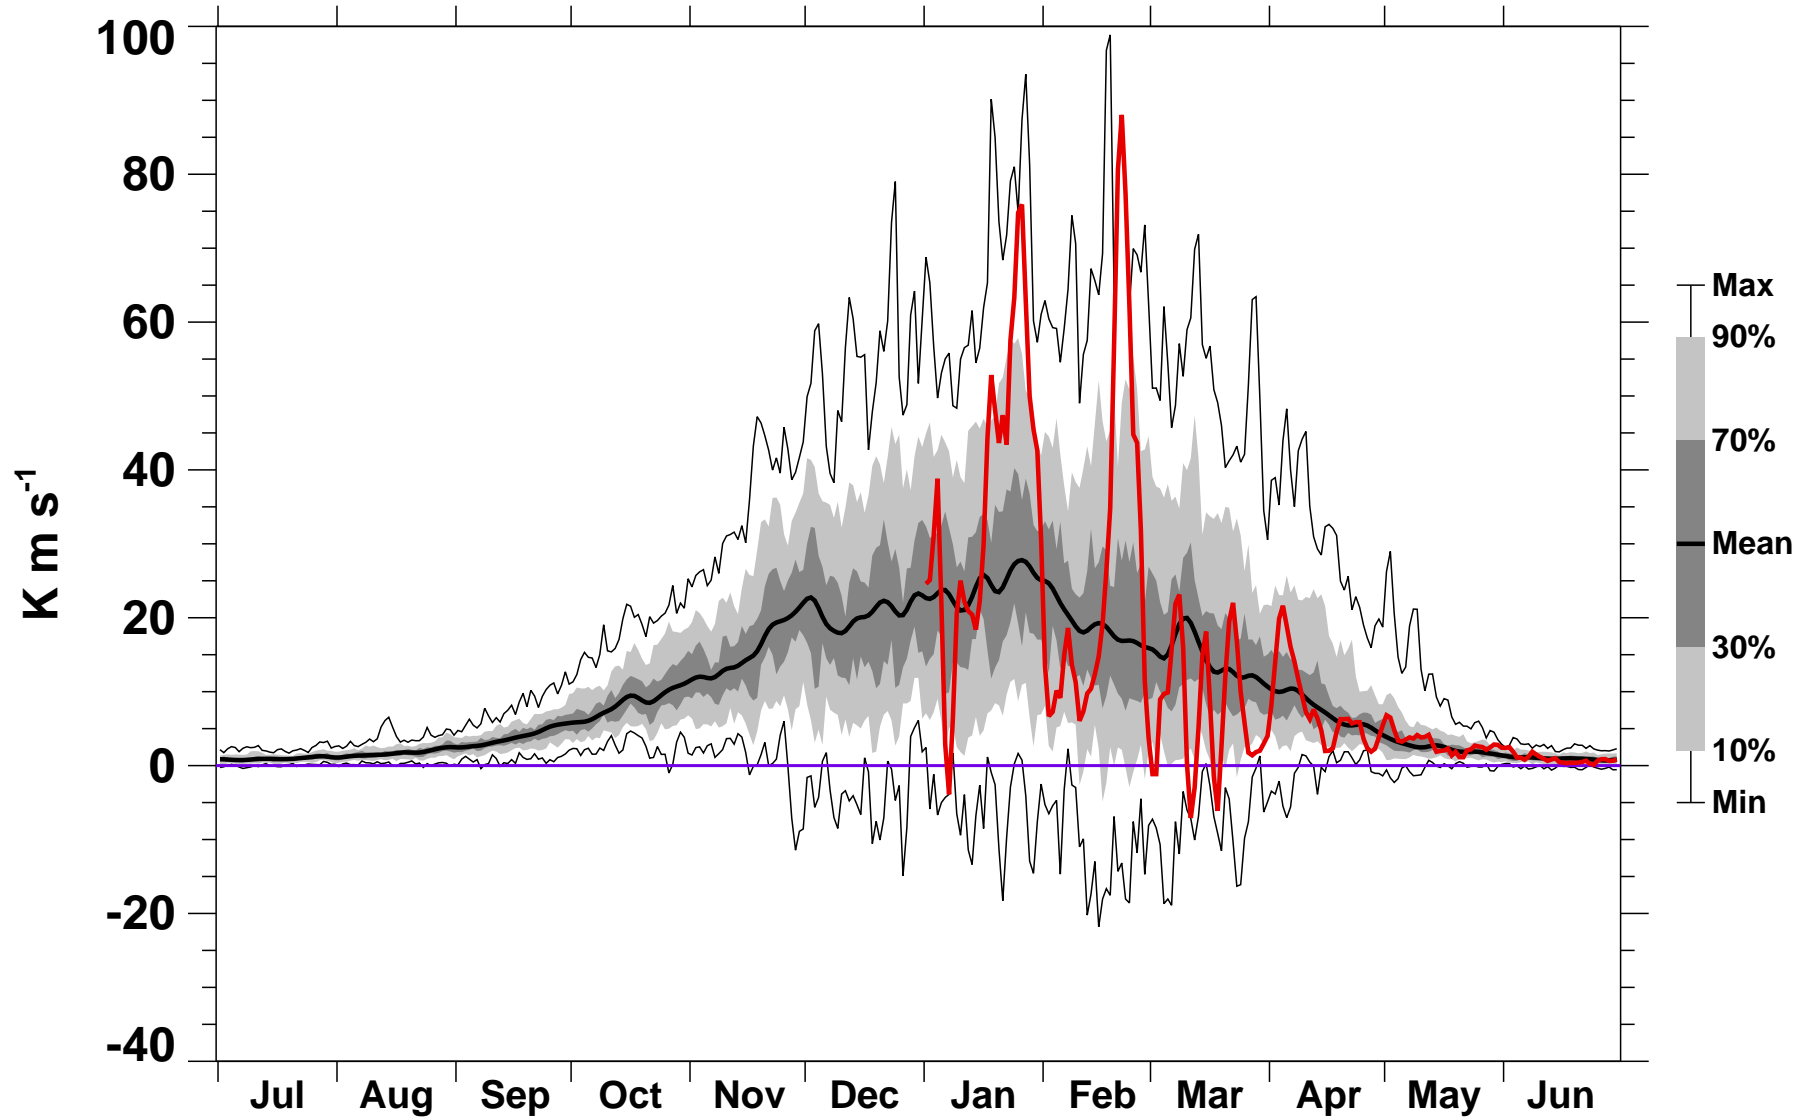

45-75°N Heat Flux 70 hPa MERRA

1978/1979-2015/2016

1978/1979

2016-07-07T14:31:32Z