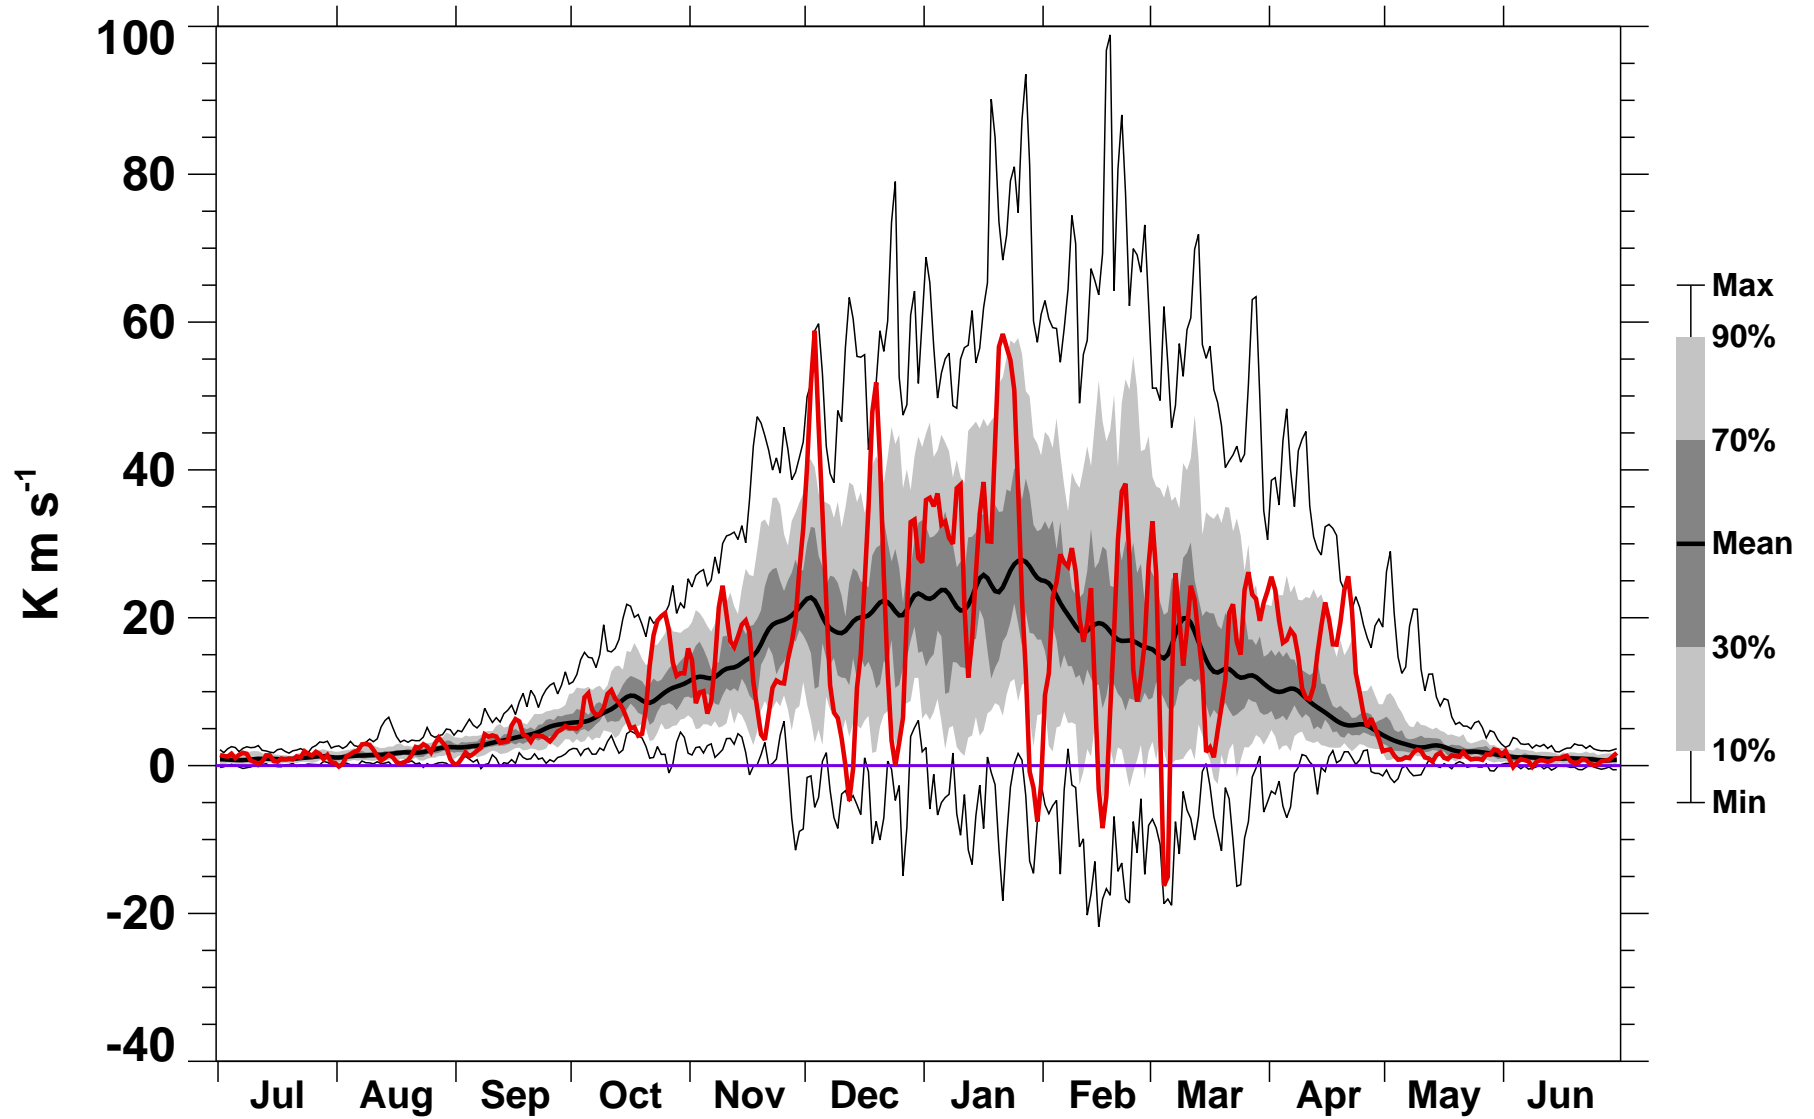

# 45-75°N Heat Flux 70 hPa MERRA

1978/1979-2015/2016

1981/1982

2016-07-07T14:29:17Z