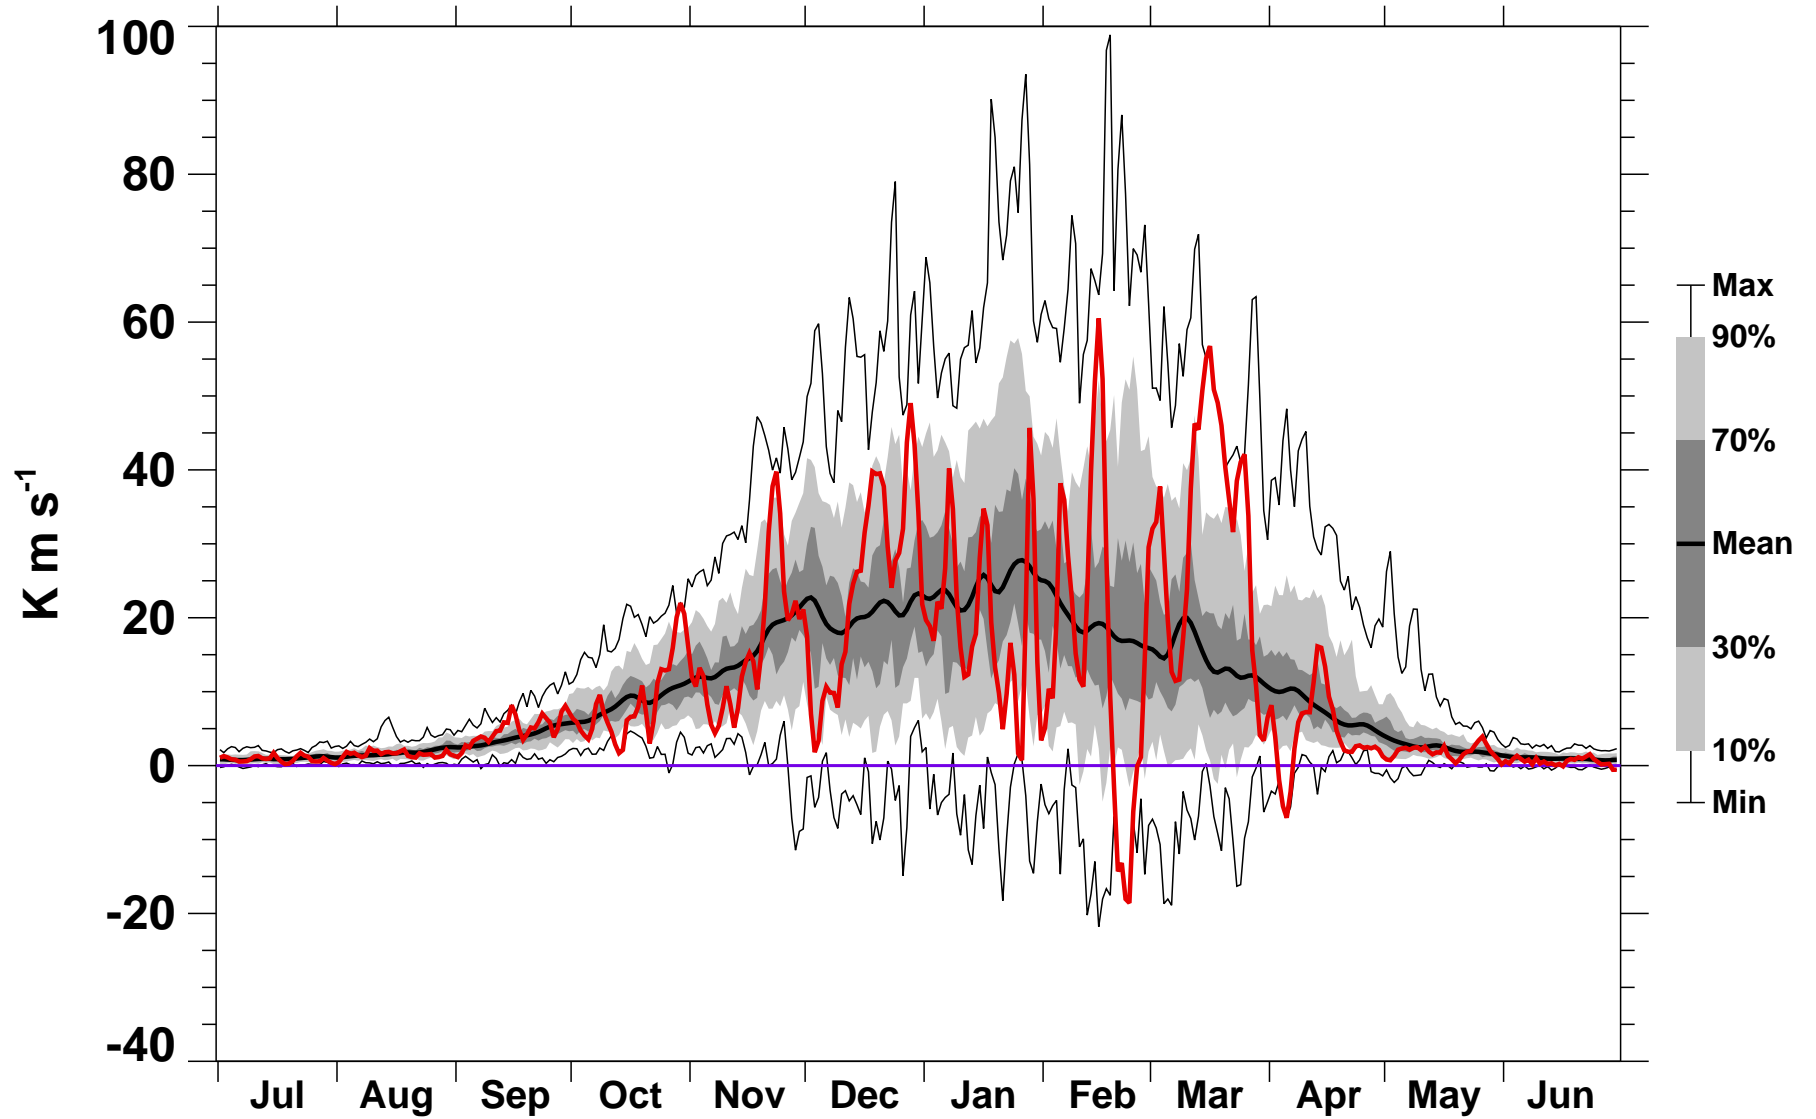

45-75°N Heat Flux 70 hPa MERRA

1978/1979-2015/2016

1985/1986

2016-07-07T14:26:17Z