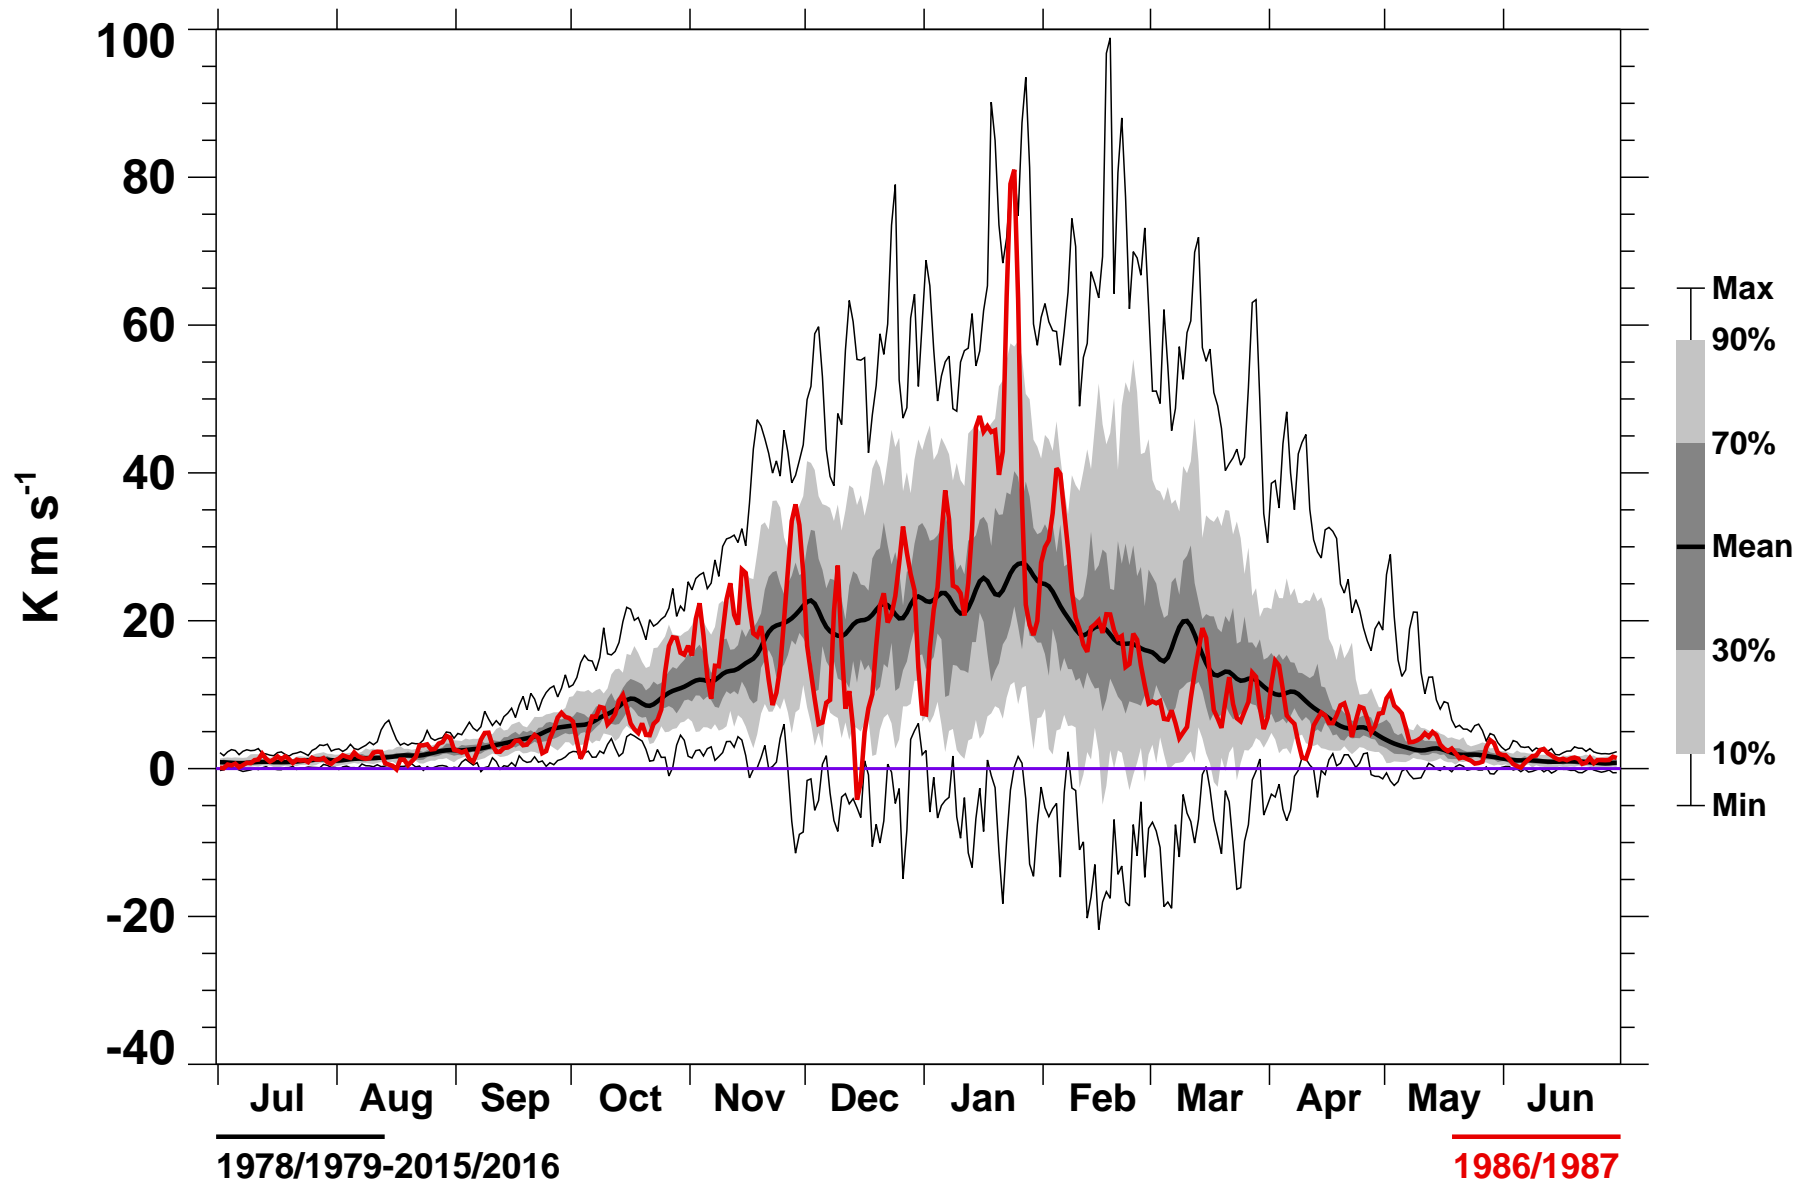

45-75°N Heat Flux 70 hPa MERRA

1978/1979-2015/2016

1986/1987

2016-07-07T14:25:32Z