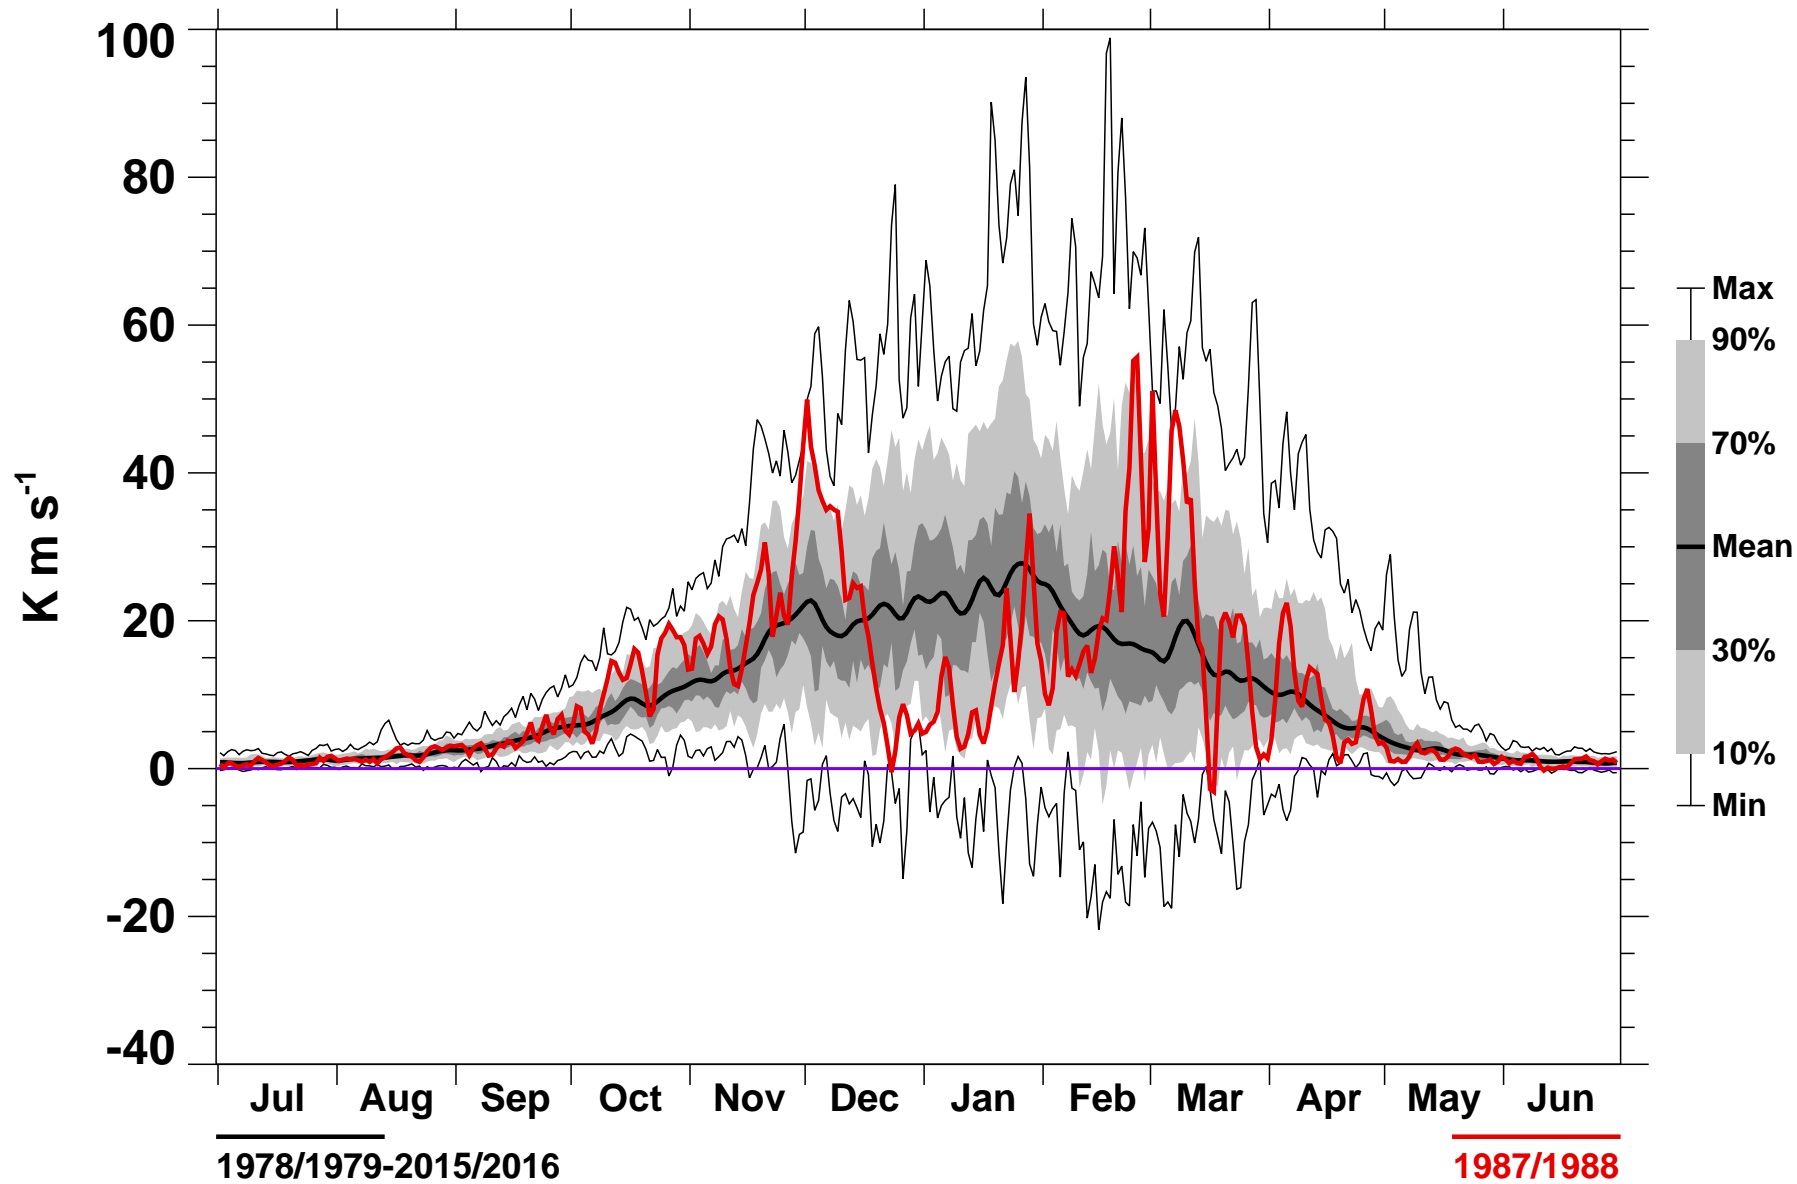

45-75°N Heat Flux 70 hPa MERRA

1978/1979-2015/2016

1987/1988

2016-07-07T14:24:47Z