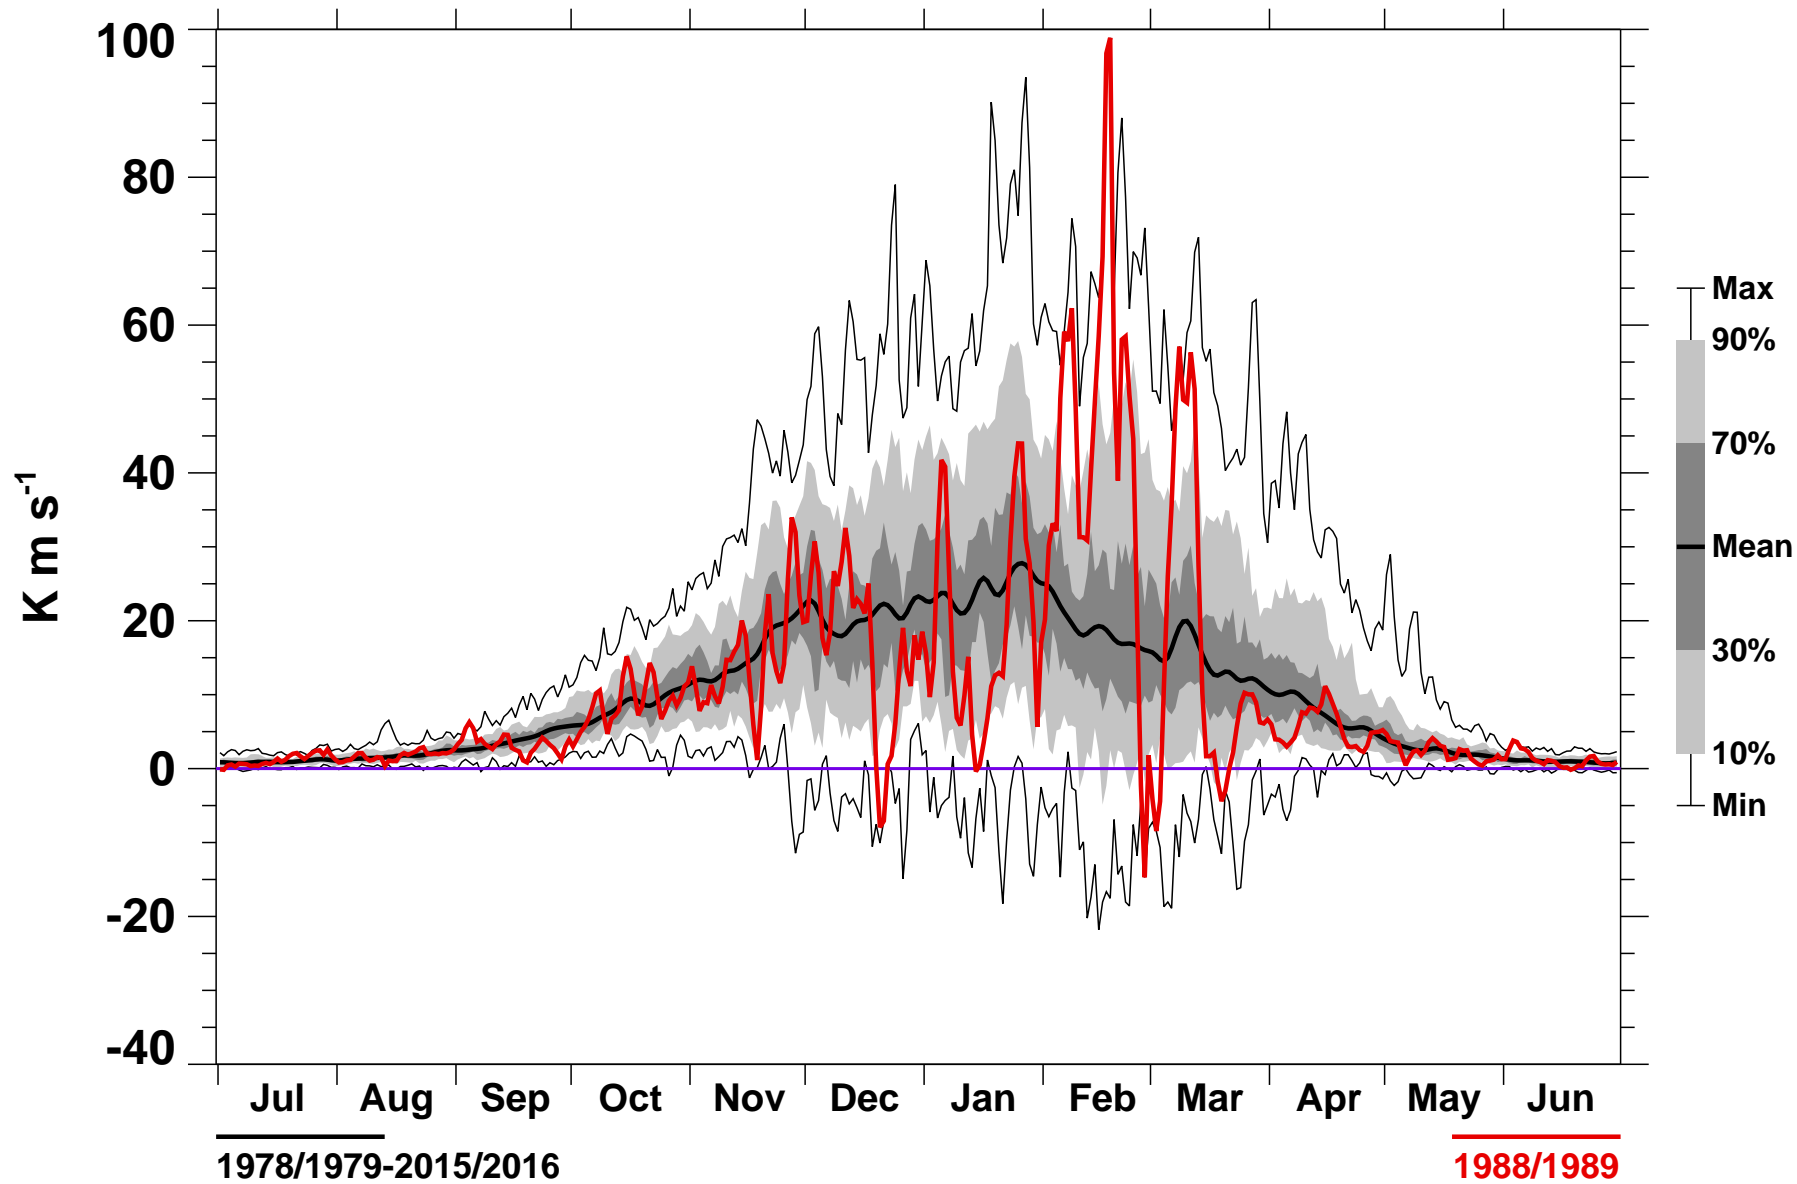

45-75°N Heat Flux 70 hPa MERRA

1978/1979-2015/2016

1988/1989

2016-07-07T14:24:03Z