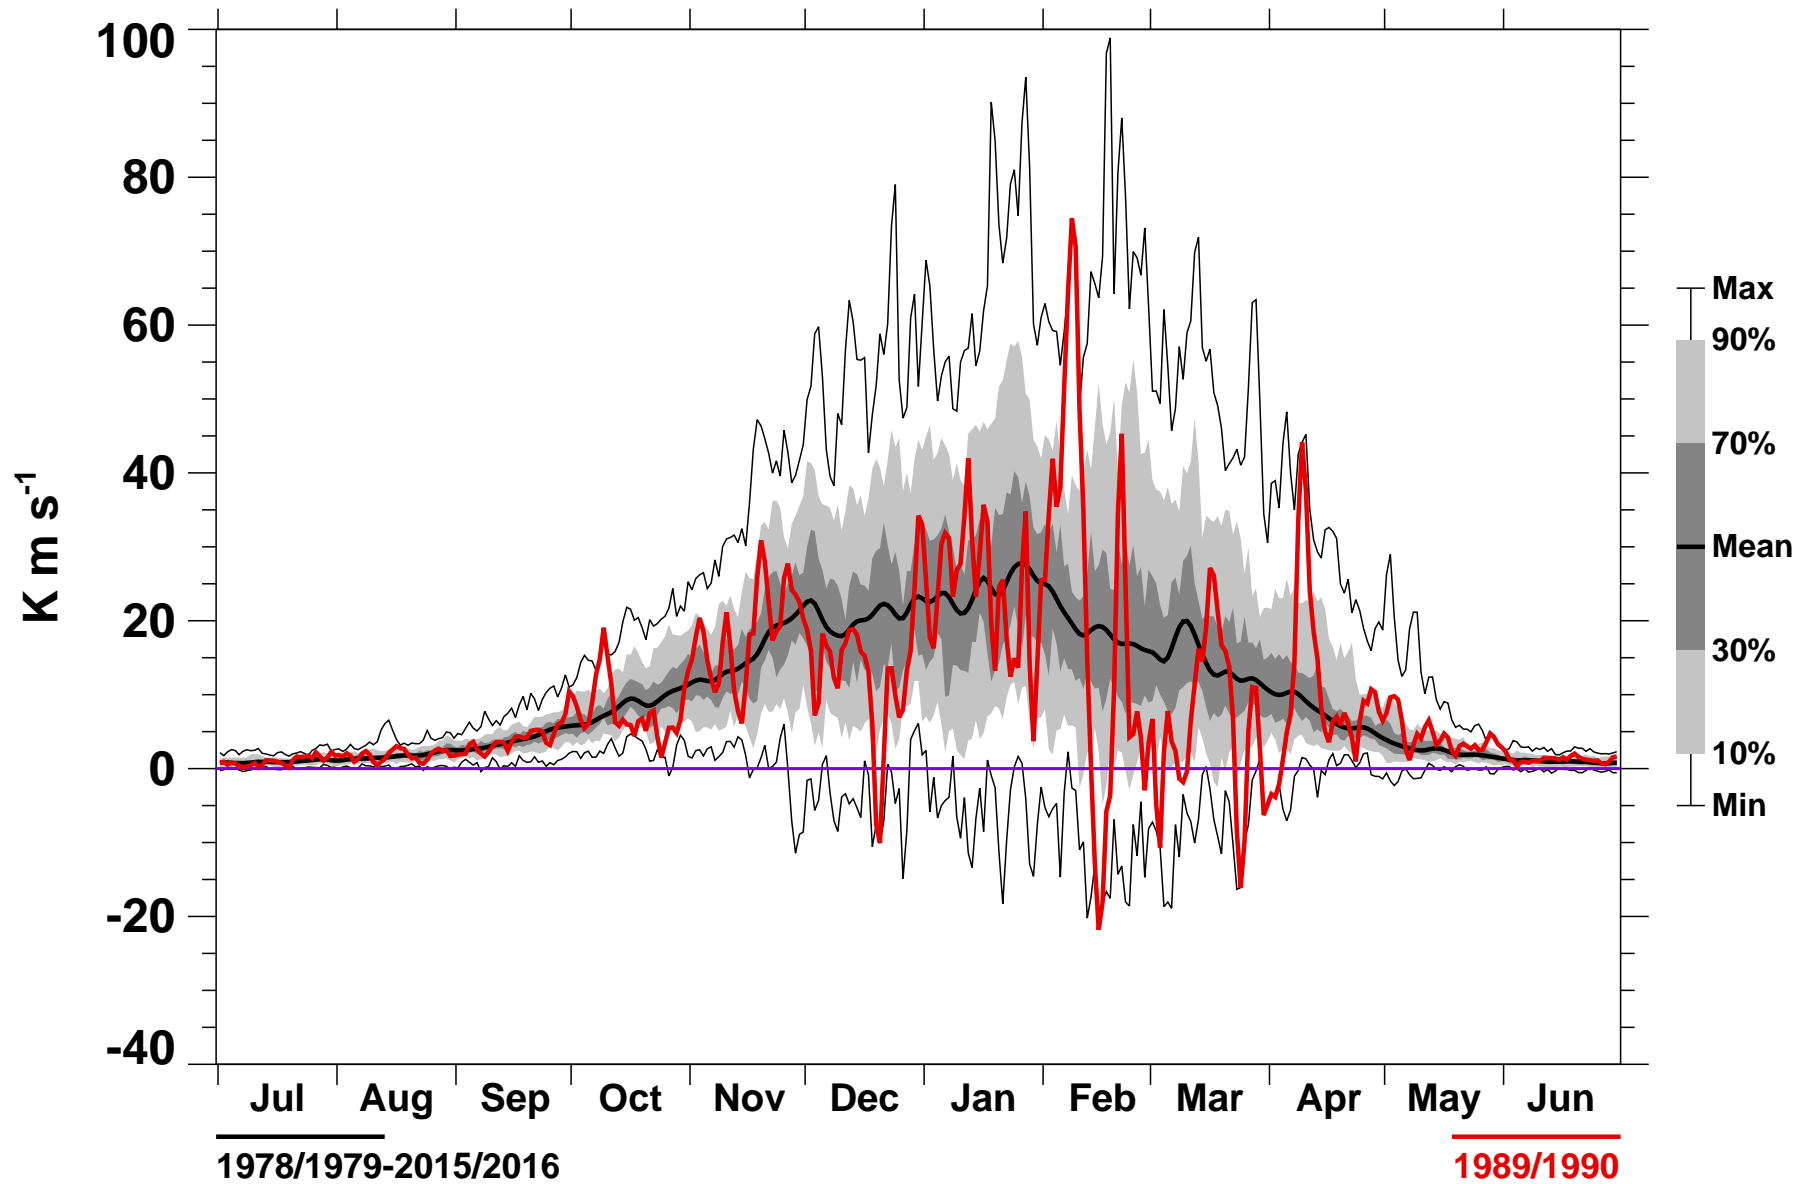

45-75°N Heat Flux 70 hPa MERRA

1978/1979-2015/2016

1989/1990

2016-07-07T14:23:18Z