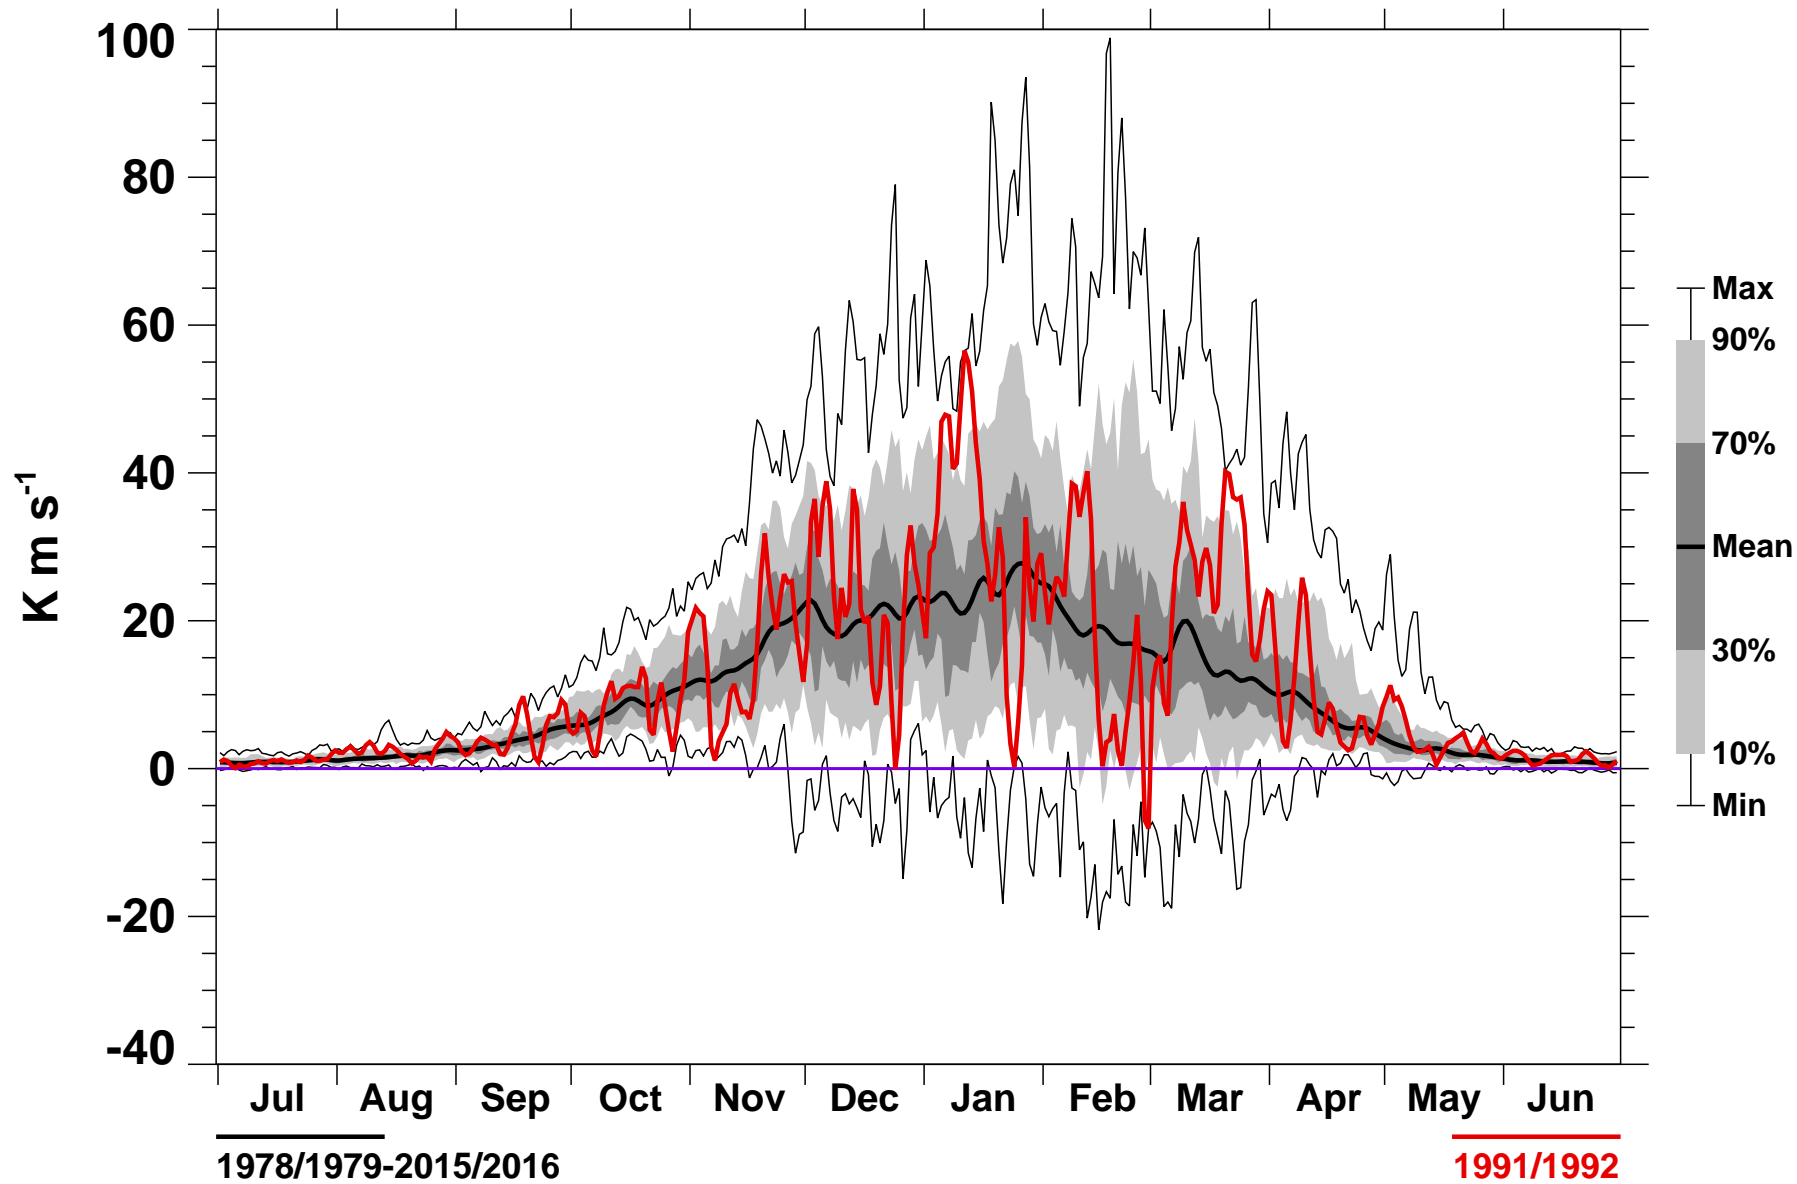

45-75°N Heat Flux 70 hPa MERRA

1978/1979-2015/2016

1991/1992

2016-07-07T14:21:49Z