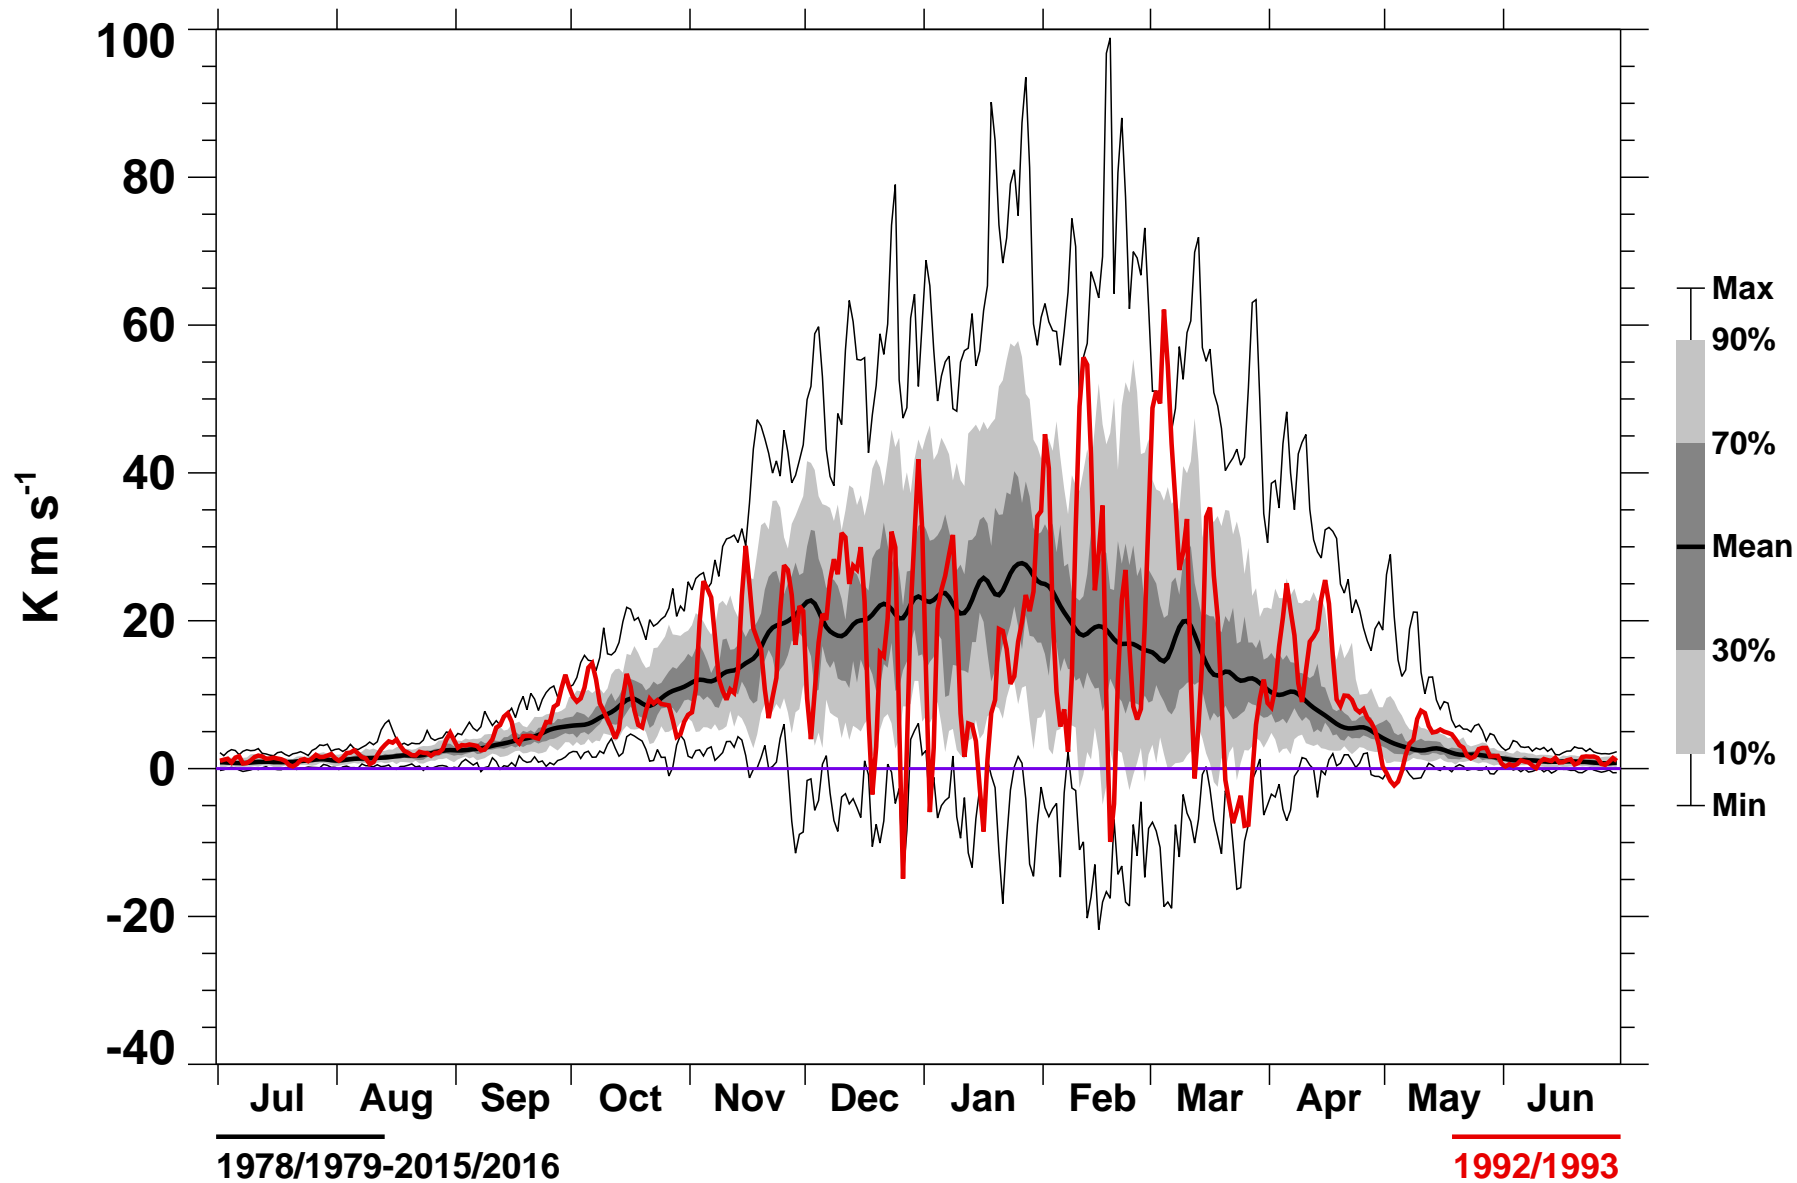

45-75°N Heat Flux 70 hPa MERRA

1978/1979-2015/2016

1992/1993

2016-07-07T14:21:05Z