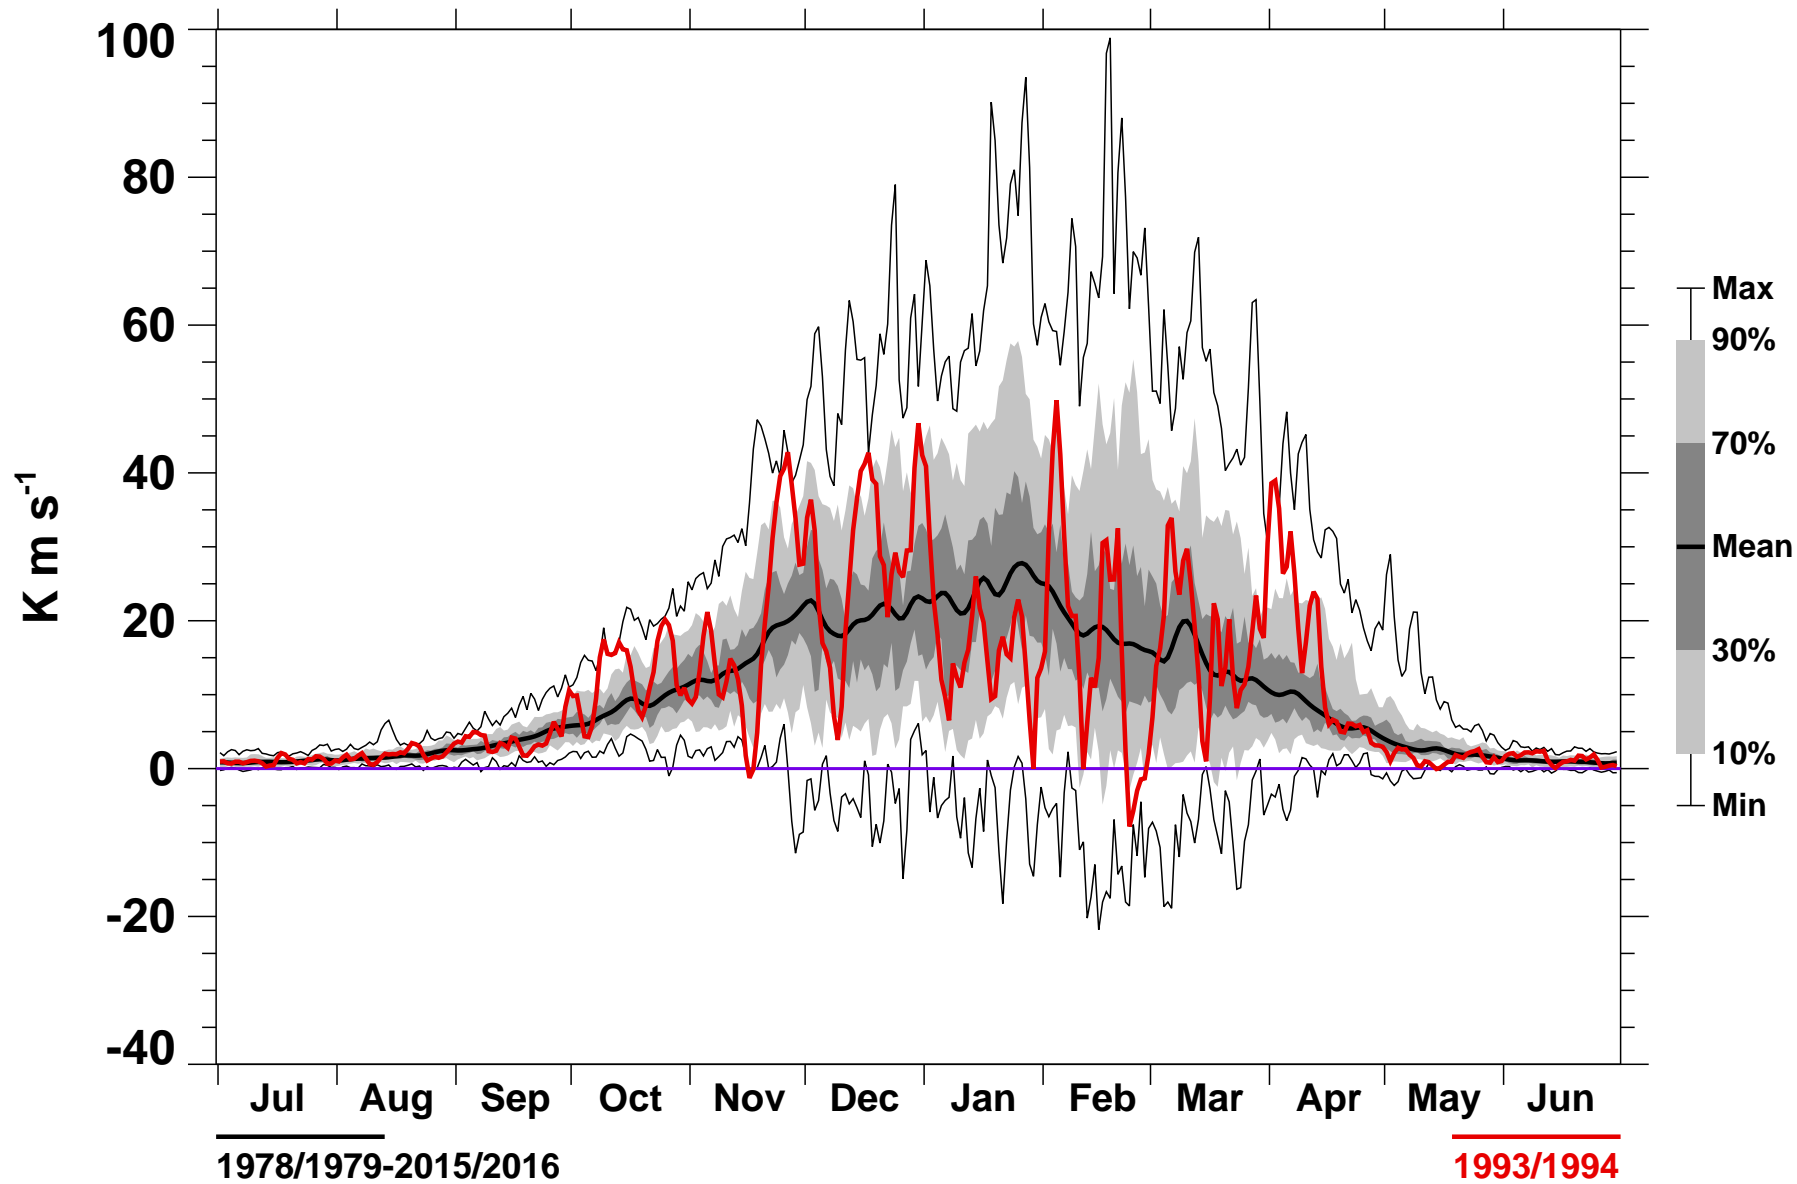

45-75°N Heat Flux 70 hPa MERRA

1978/1979-2015/2016

1993/1994

2016-07-07T14:20:20Z