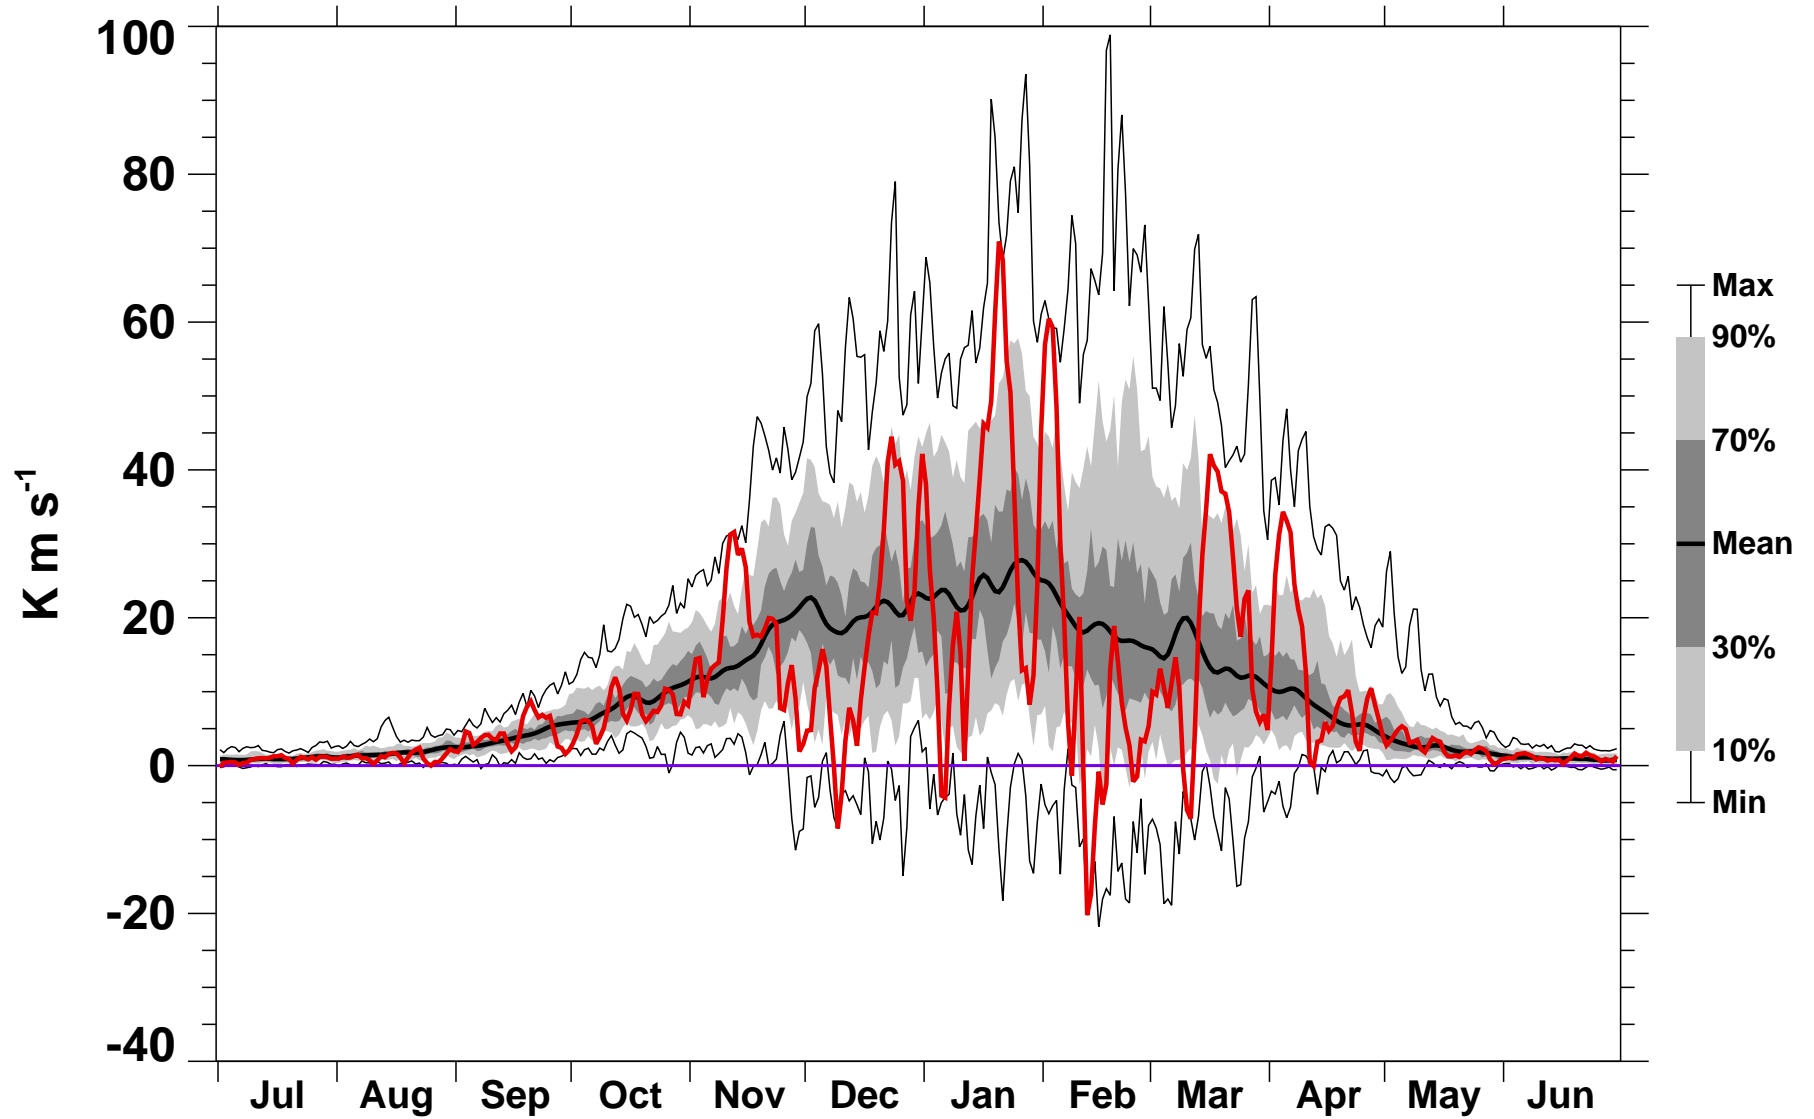

# 45-75°N Heat Flux 70 hPa MERRA

1978/1979-2015/2016

1994/1995

2016-07-07T14:19:35Z